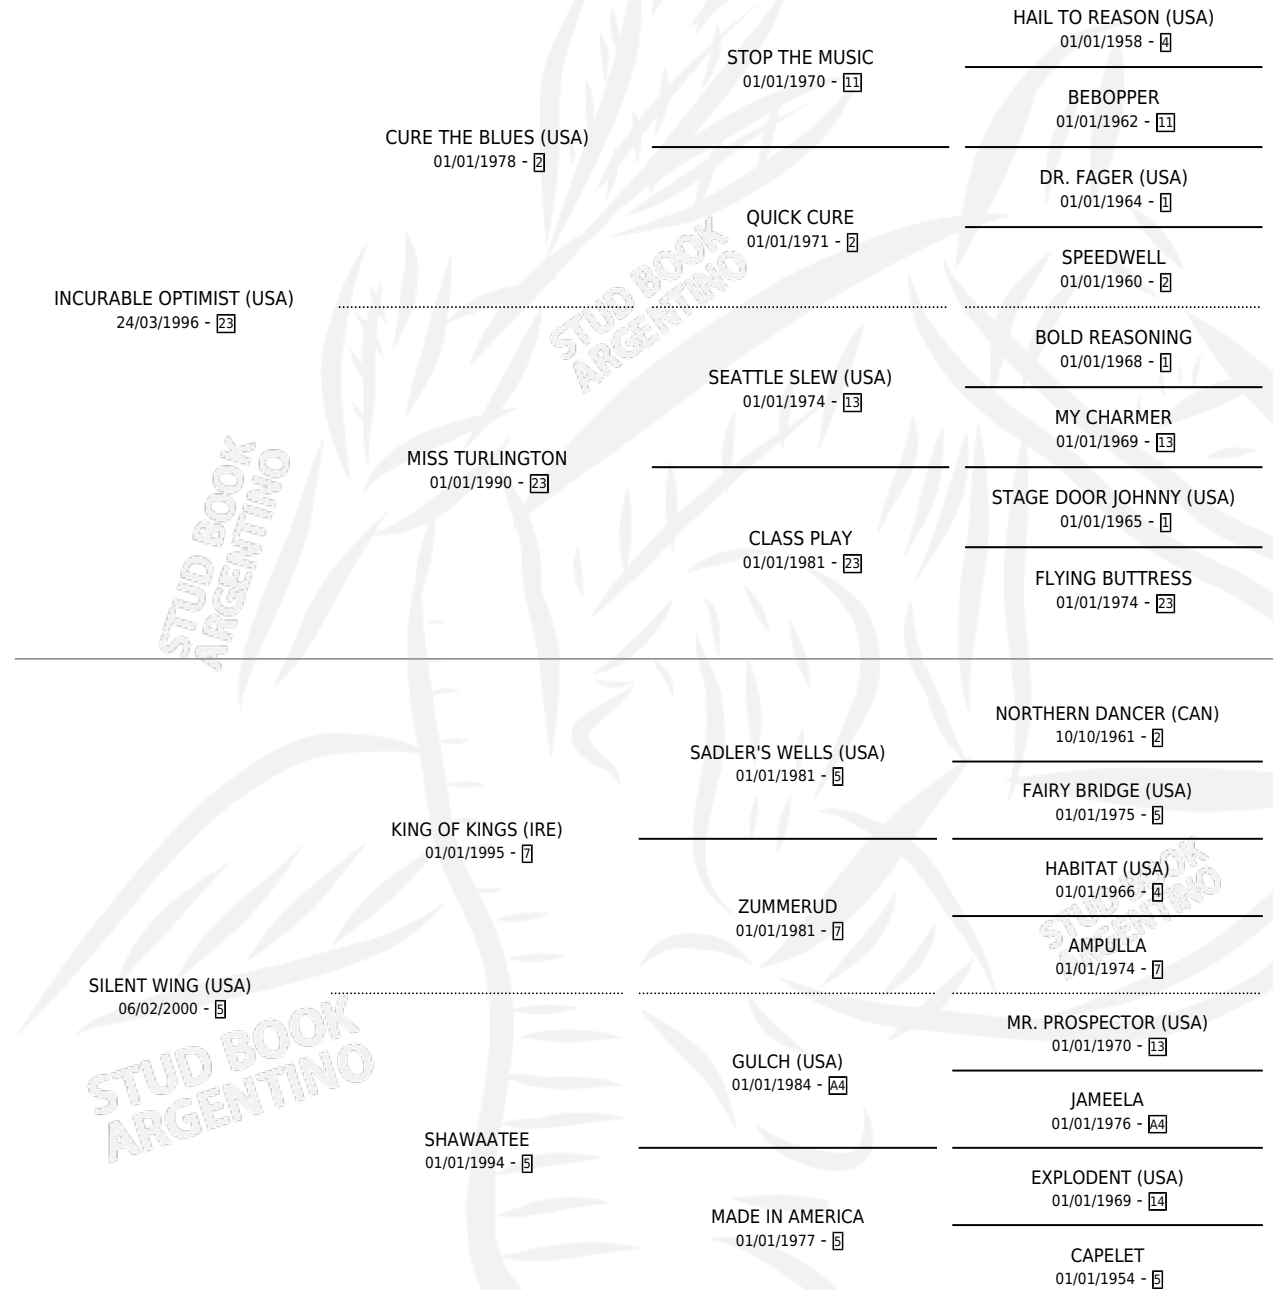

QRAZY QUILT

por **INCURABLE OPTIMIST (USA)** y **SILENT WING (USA)**
por **KING OF KINGS (IRE)**

Argentina · Hembra · Alazan Tostado · SP · 27/02/2007
Familia 5-g · Volumen 39

ESTADO

TIPIFICACIÓN SANGUÍNEA	X
TIPIFICACIÓN POR ADN	✓
PASAPORTE	X
IDENTIFICACIÓN POR MICROCHIP	X
REPRODUCTOR	✓

Lugar de nacimiento: El Paraiso
Criador: Triple Alliance S.A.

~

HIJOS

	MACHOS	HEMBRAS
4 NACIERON	2	2
4 CORRIERON	2	2
3 GANARON	2	1
0 GANADORES CL	0 GANADORES GR	0 GANADORES G1

PEDIGREE

CAMPAÑA

Solo carreras oficiales de Argentina