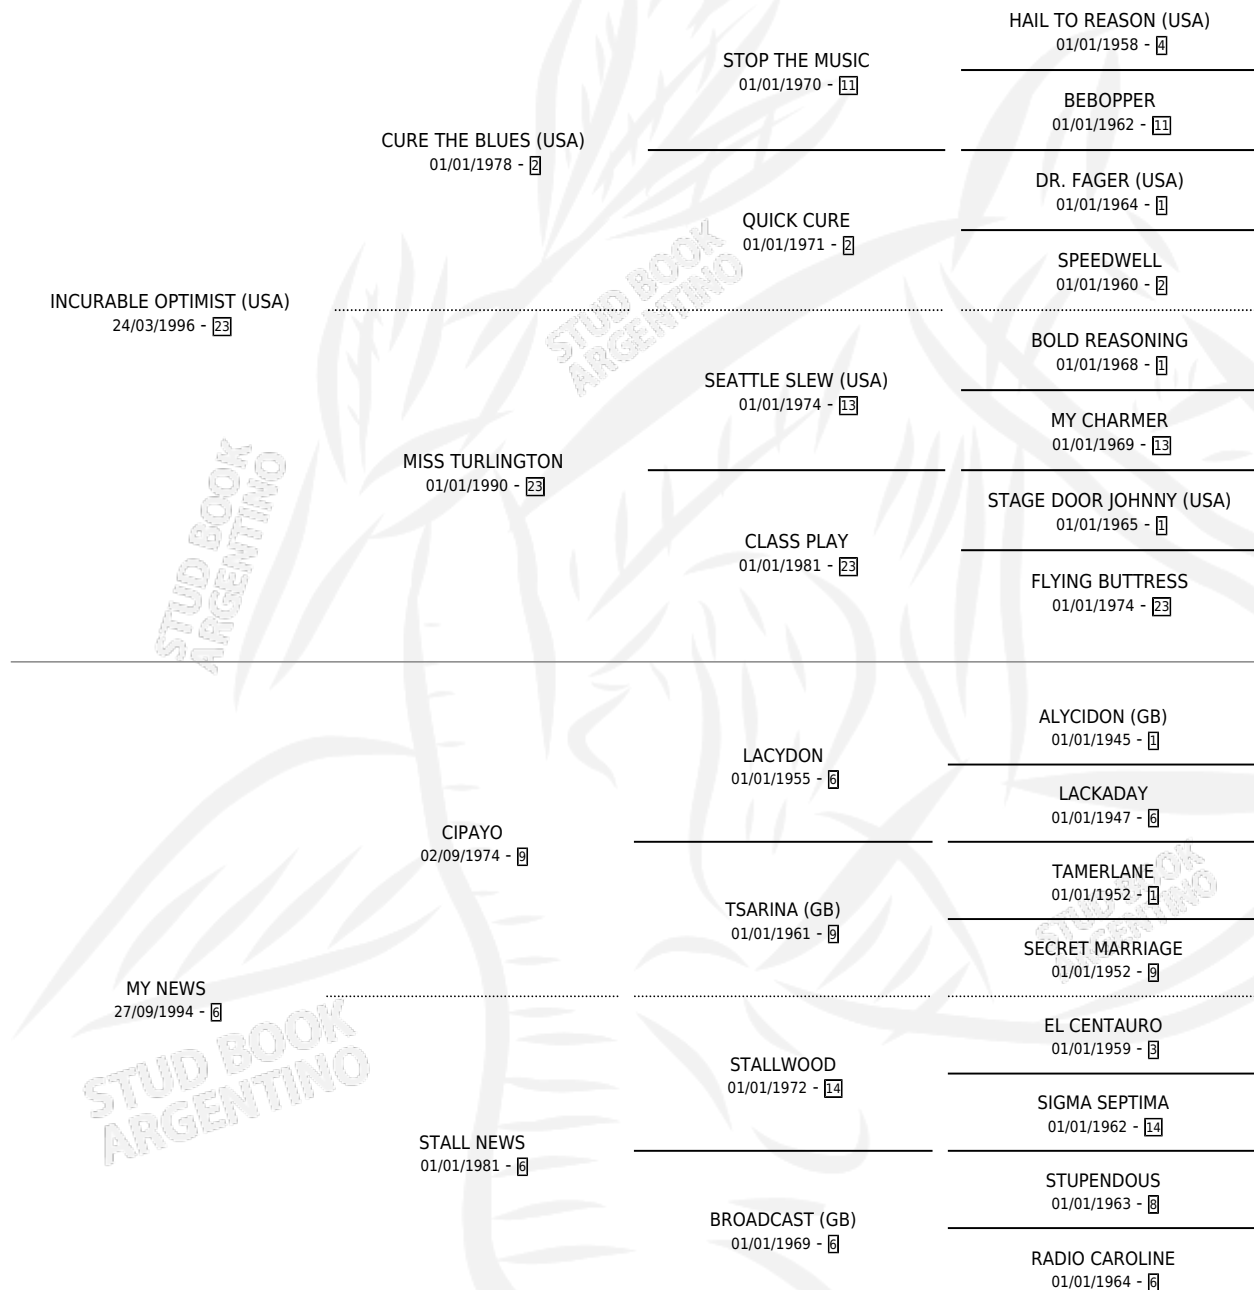

BACHELOR DELIGHT

por INCURABLE OPTIMIST (USA) y MY NEWS por CIPAYO

Argentina · Hembra · Alazan · SP · 05/02/2007
Familia 6-e · Volumen 39

ESTADO

TIPIFICACIÓN SANGUÍNEA	X
TIPIFICACIÓN POR ADN	✓
PASAPORTE	✓
IDENTIFICACIÓN POR MICROCHIP	✓
REPRODUCTOR	✓

Lugar de nacimiento: El Paraiso
Criador: Triple Alliance S.A.

~

HIJOS

	MACHOS	HEMBRAS
2 NACIERON	0	2
1 CORRIERON	0	1

SIN ACTUACIONES

PEDIGREE