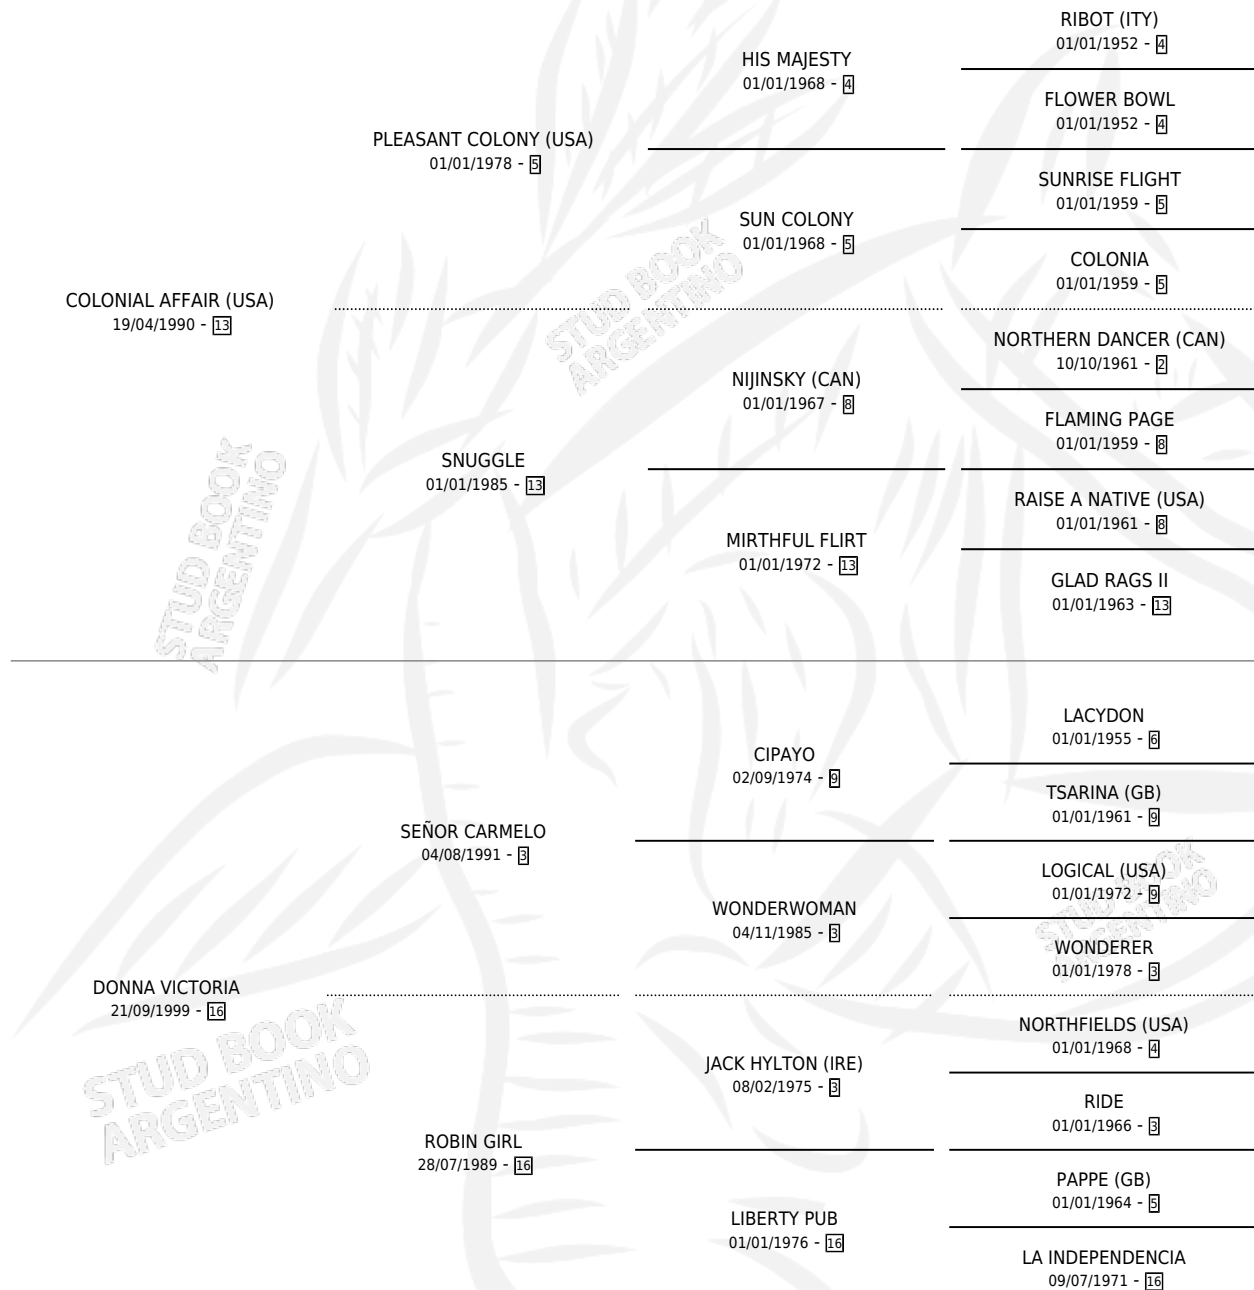

RAYO MC QUEEN

por COLONIAL AFFAIR (USA) y DONNA VICTORIA por
SEÑOR CARMELO

Argentina · Macho · Alazan · SP · 02/10/2006
Familia 16-d · Volumen 39

ESTADO

TIPIFICACIÓN SANGUÍNEA	X
TIPIFICACIÓN POR ADN	✓
PASAPORTE	X
IDENTIFICACIÓN POR MICROCHIP	X
REPRODUCTOR	X

Lugar de nacimiento: El Paraiso
Criador: Drol

PEDIGREE

CAMPAÑA

Solo carreras oficiales de Argentina

POR EDAD

EDAD	CC	1°	2°	3°	4°	5°	NP	CLC	CLG	CLCG1	CLGG1	IMPORTE	GANANCIA / CC
3 AÑOS	1	0	0	0	0	0	1	0	0	0	0	\$0	\$0
4 AÑOS	2	0	0	0	0	0	2	0	0	0	0	\$0	\$0
TOTALES	3	0	0	0	0	0	3	0	0	0	0	\$0	\$0
%		0.0%	0.0%	0.0%	0.0%	0.0%	100%	0.0%	0.0%	0.0%	0.0%		