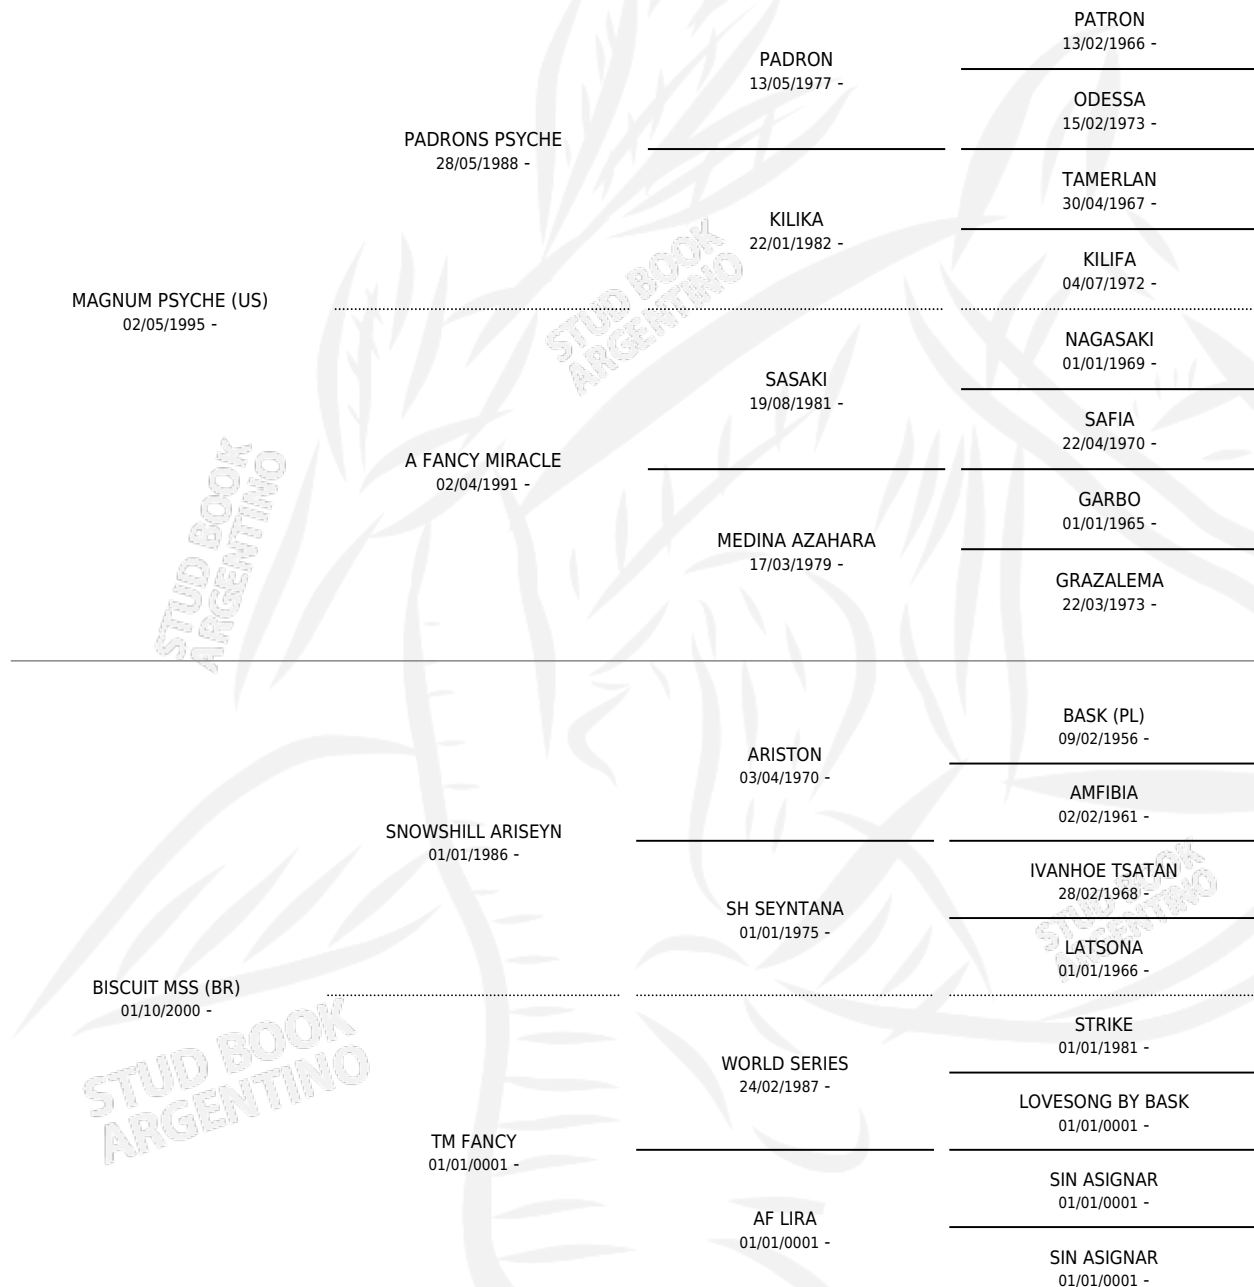

HED GUALICHO

por **MAGNUM PSYCHE (US)** y **BISCUIT MSS (BR)** por
SNOWSHILL ARISEYN

Argentina · Macho · Zaino Doradillo · AP · 24/11/2006
Familia · Volumen 39

ESTADO

TIPIFICACIÓN SANGUÍNEA	X
TIPIFICACIÓN POR ADN	✓
PASAPORTE	X
IDENTIFICACIÓN POR MICROCHIP	X
REPRODUCTOR	X

Lugar de nacimiento: El Dok

Criador: El Dok

PEDIGREE

HED GUALICHO

Datos oficiales del Stud Book Argentino

Documento generado el 10/05/2026

studbook.org.ar