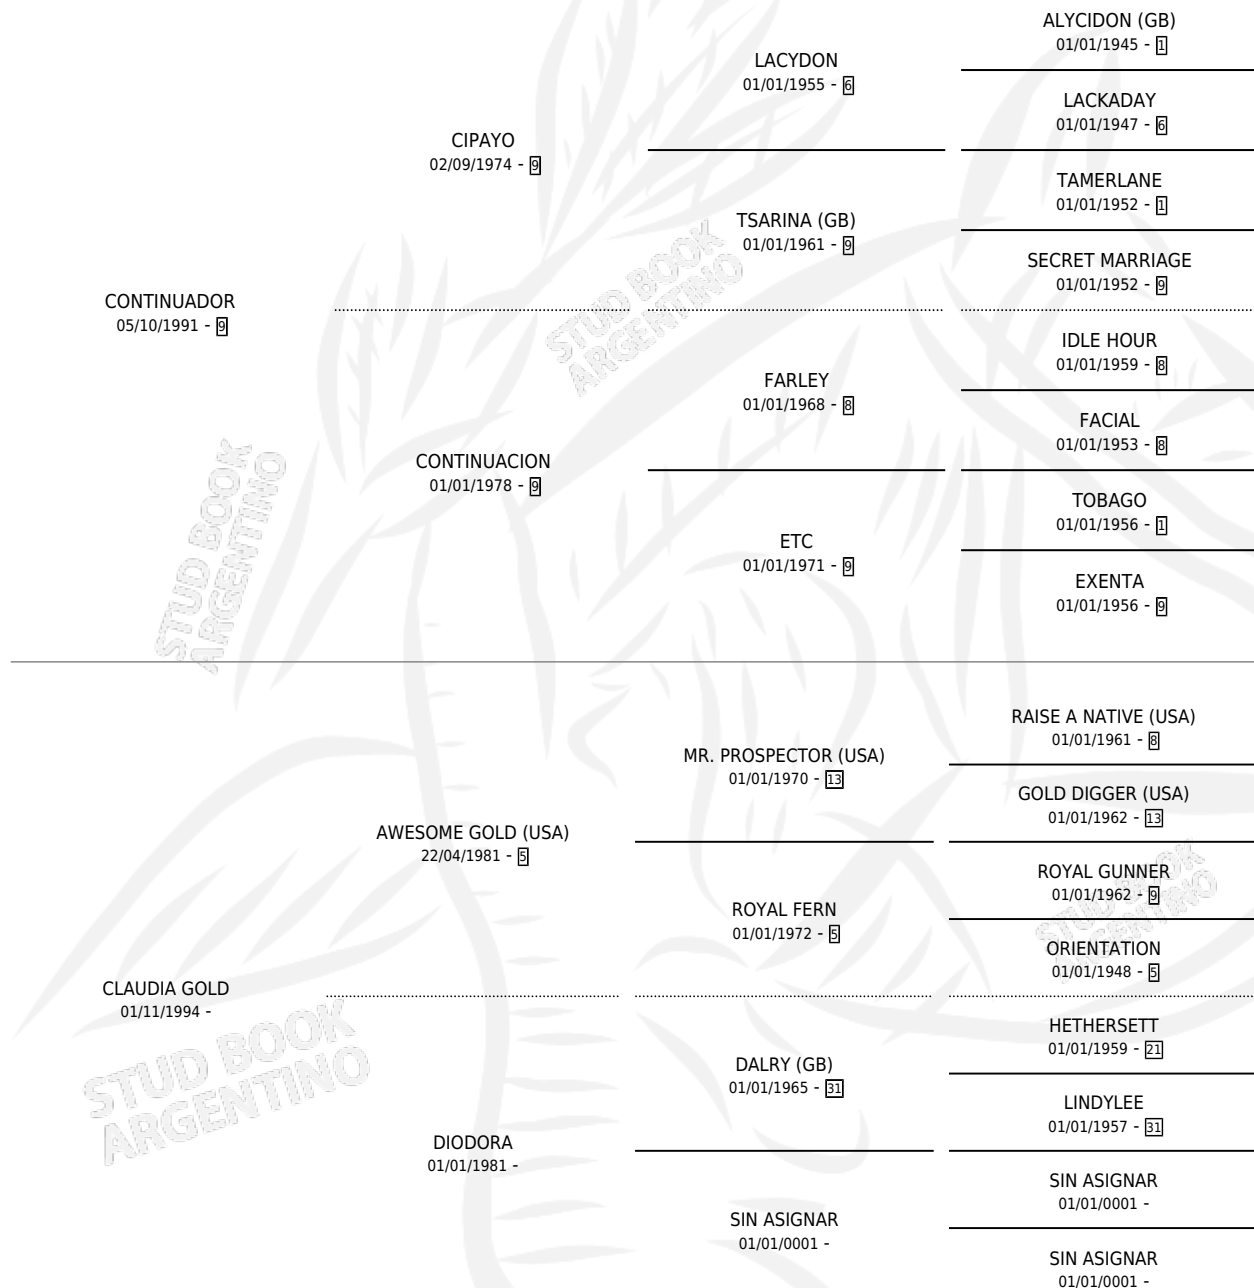

EVILEN GOLD

por CONTINUADOR y CLAUDIA GOLD por AWESOME GOLD (USA)

Argentina · Hembra · Zaino · SP · 04/10/2006
Familia · Volumen 39

ESTADO

TIPIFICACIÓN SANGUÍNEA	X
TIPIFICACIÓN POR ADN	✓
PASAPORTE	✓
IDENTIFICACIÓN POR MICROCHIP	X
REPRODUCTOR	✓

Lugar de nacimiento: Los Ciruelos
Criador: Sin dato

PEDIGREE