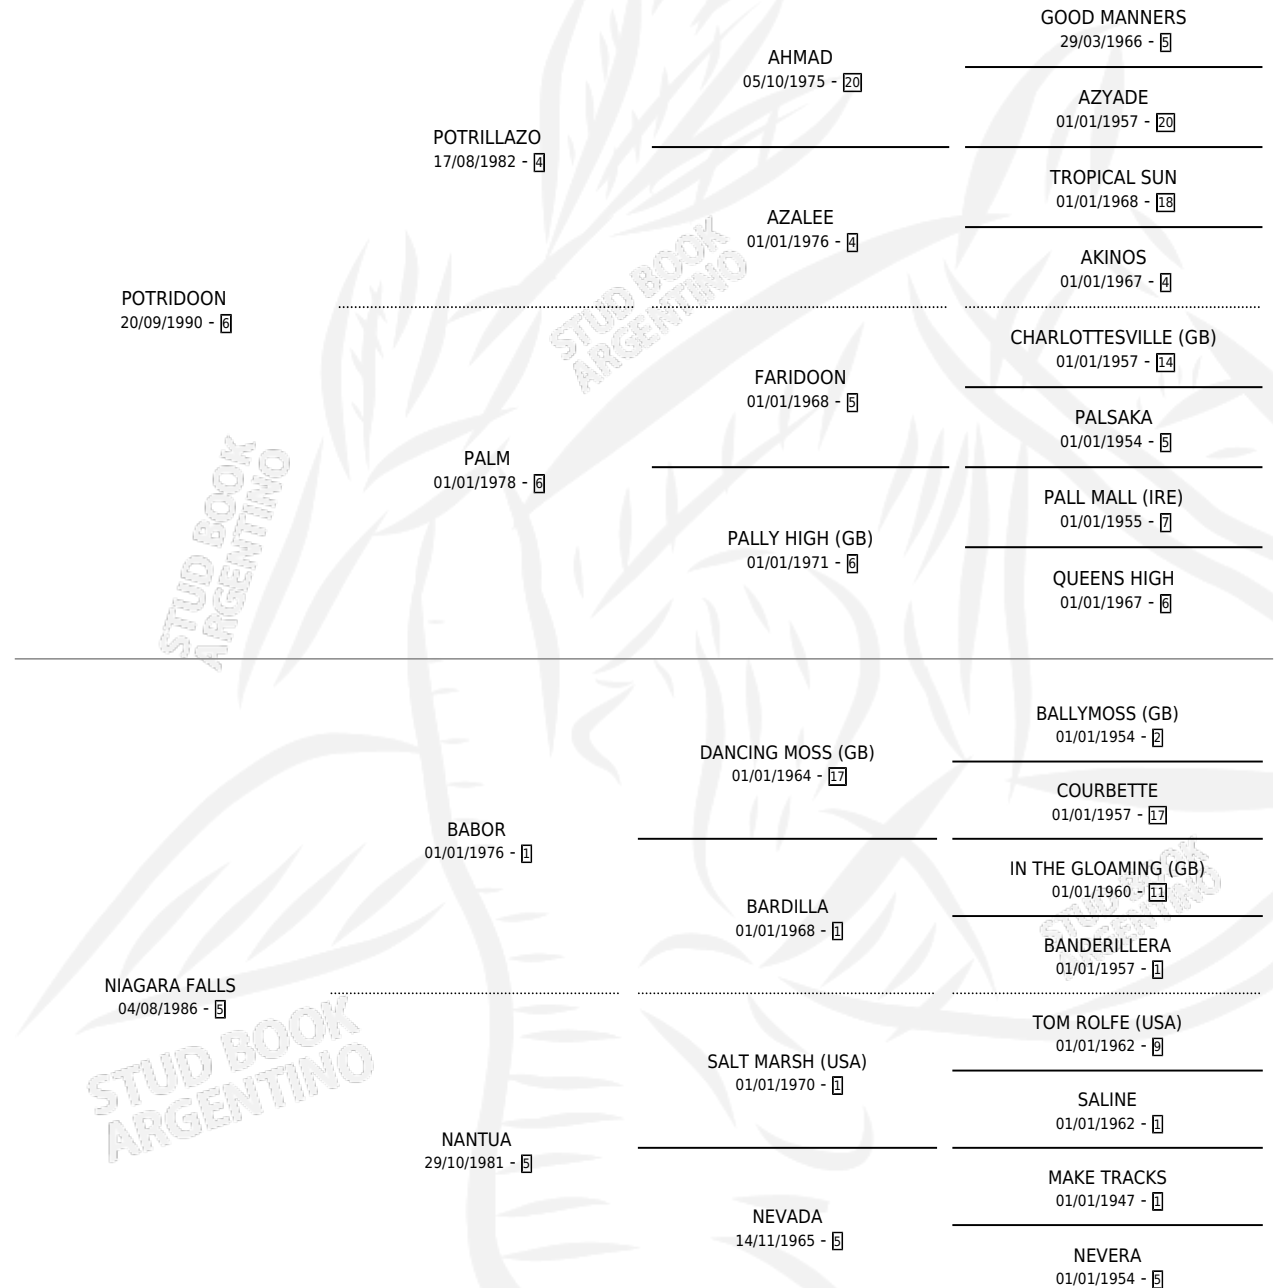

POTRI FLASH (URU)

por **POTRIDOON** y **NIAGARA FALLS** por **BABOR**

Uruguay · Macho · Zaino · SP · 20/09/2002
Familia 5-e · Volumen web

ESTADO

TIPIFICACIÓN SANGUÍNEA	X
TIPIFICACIÓN POR ADN	✓
PASAPORTE	X
IDENTIFICACIÓN POR MICROCHIP	X
REPRODUCTOR	X

Lugar de nacimiento: Uruguay

Criador: Extranjero

PEDIGREE

EXPORTACIÓN / IMPORTACIÓN

FECHA	MOVIMIENTO	PAÍS
26/12/2007	EXPORTADO	URUGUAY
22/08/2007	IMPORTADO	URUGUAY
25/06/2007	EXPORTADO	URUGUAY
15/03/2007	IMPORTADO	URUGUAY