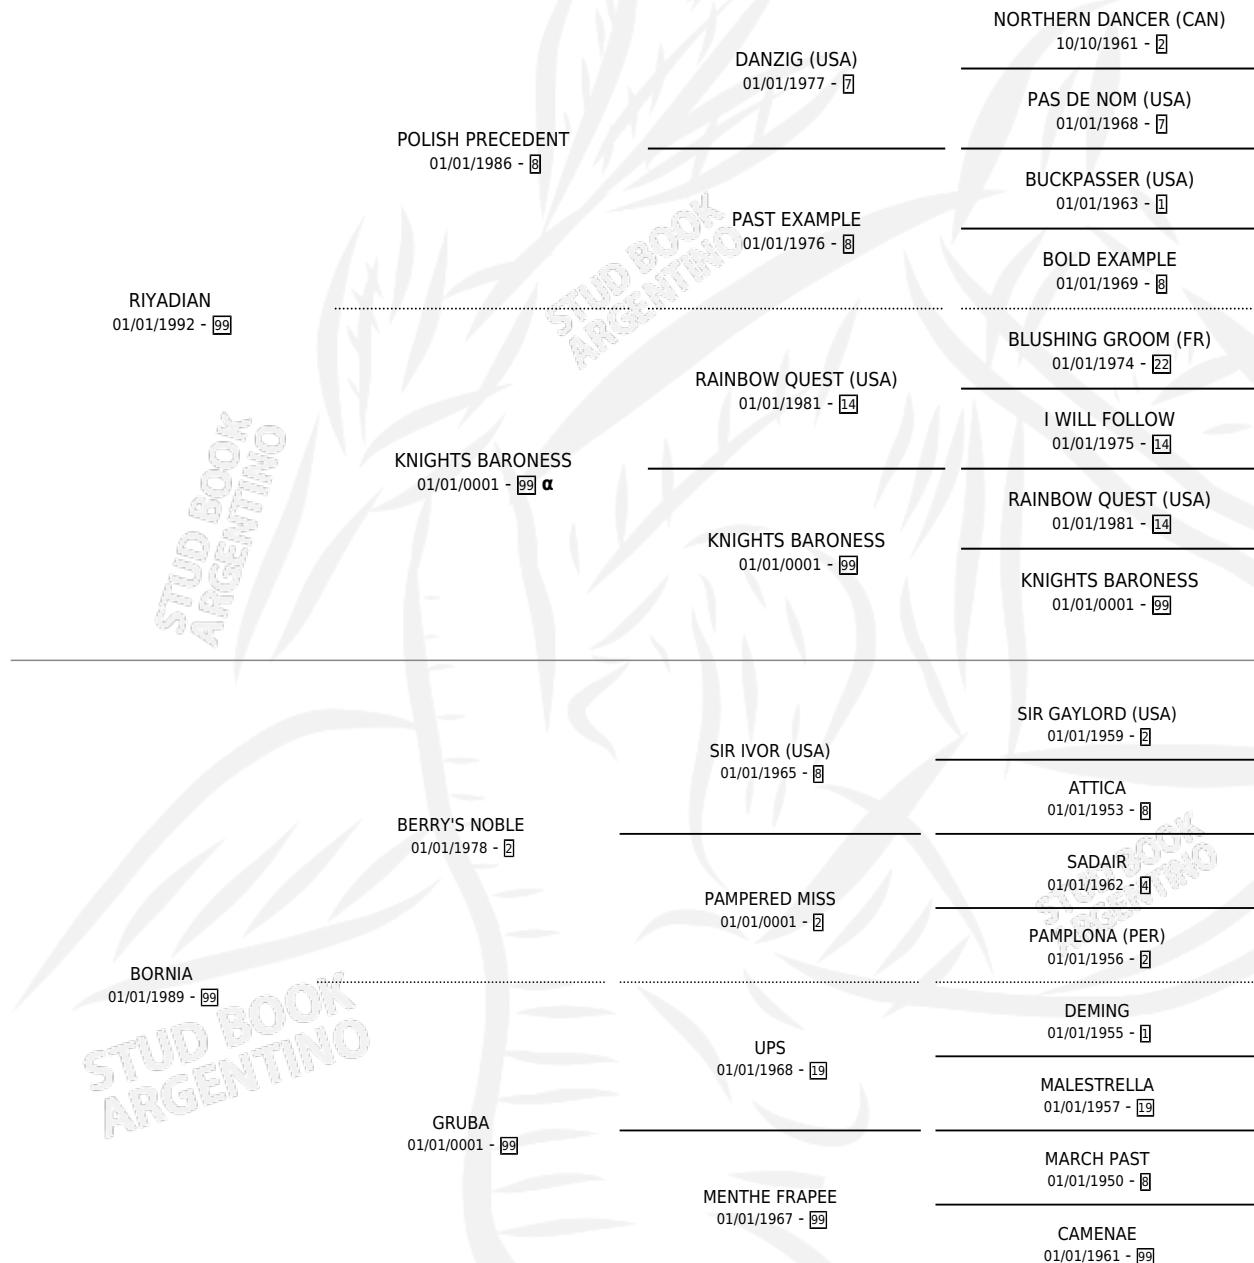

LOCA AMY (PER)

por RIYADIAN y BORNIA por BERRY'S NOBLE

Peru · Hembra · Alazan · SP · 02/09/2000
Familia 99 · Volumen web

ESTADO

TIPIFICACIÓN SANGUÍNEA	X
TIPIFICACIÓN POR ADN	✓
PASAPORTE	X
IDENTIFICACIÓN POR MICROCHIP	X
REPRODUCTOR	X

Lugar de nacimiento: Peru

Criador: Extranjero

PEDIGREE

INBREEDING : α

EXPORTACIÓN / IMPORTACIÓN

FECHA	MOVIMIENTO	PAÍS
14/05/2007	EXPORTADO	PERU
15/03/2007	IMPORTADO	PERU

~

CAMPAÑA

Solo carreras oficiales de Argentina

POR EDAD

EDAD	CC	1°	2°	3°	4°	5°	NP	CLC	CLG	CLCG1	CLGG1	IMPORTE	GANANCIA / CC
6 AÑOS	2	0	1	0	0	0	1	2	0	2	0	\$78,000	\$39,000
TOTALES	2	0	1	0	0	0	1	2	0	2	0	\$78,000	\$39,000
%		0.0%	50.0%	0.0%	0.0%	0.0%	50.0%	100%	0.0%	100%	0.0%		

Placés en La Plata en 2 carreras disputadas, 2da Latinoamericano **[G1]**.

POR DISTANCIA

HIPODROMO	CC	1°	2°	3°	4°	5°	NP	CLC	CLG	CLCG1	CLGG1	IMPORTE
PALERMO	1	0	0	0	0	0	1	1	0	1	0	\$0
2000 MTS	1	0	0	0	0	0	1	1	0	1	0	\$0
LA PLATA	1	0	1	0	0	0	0	1	0	1	0	\$78,000
2100 MTS	1	0	1	0	0	0	0	1	0	1	0	\$78,000