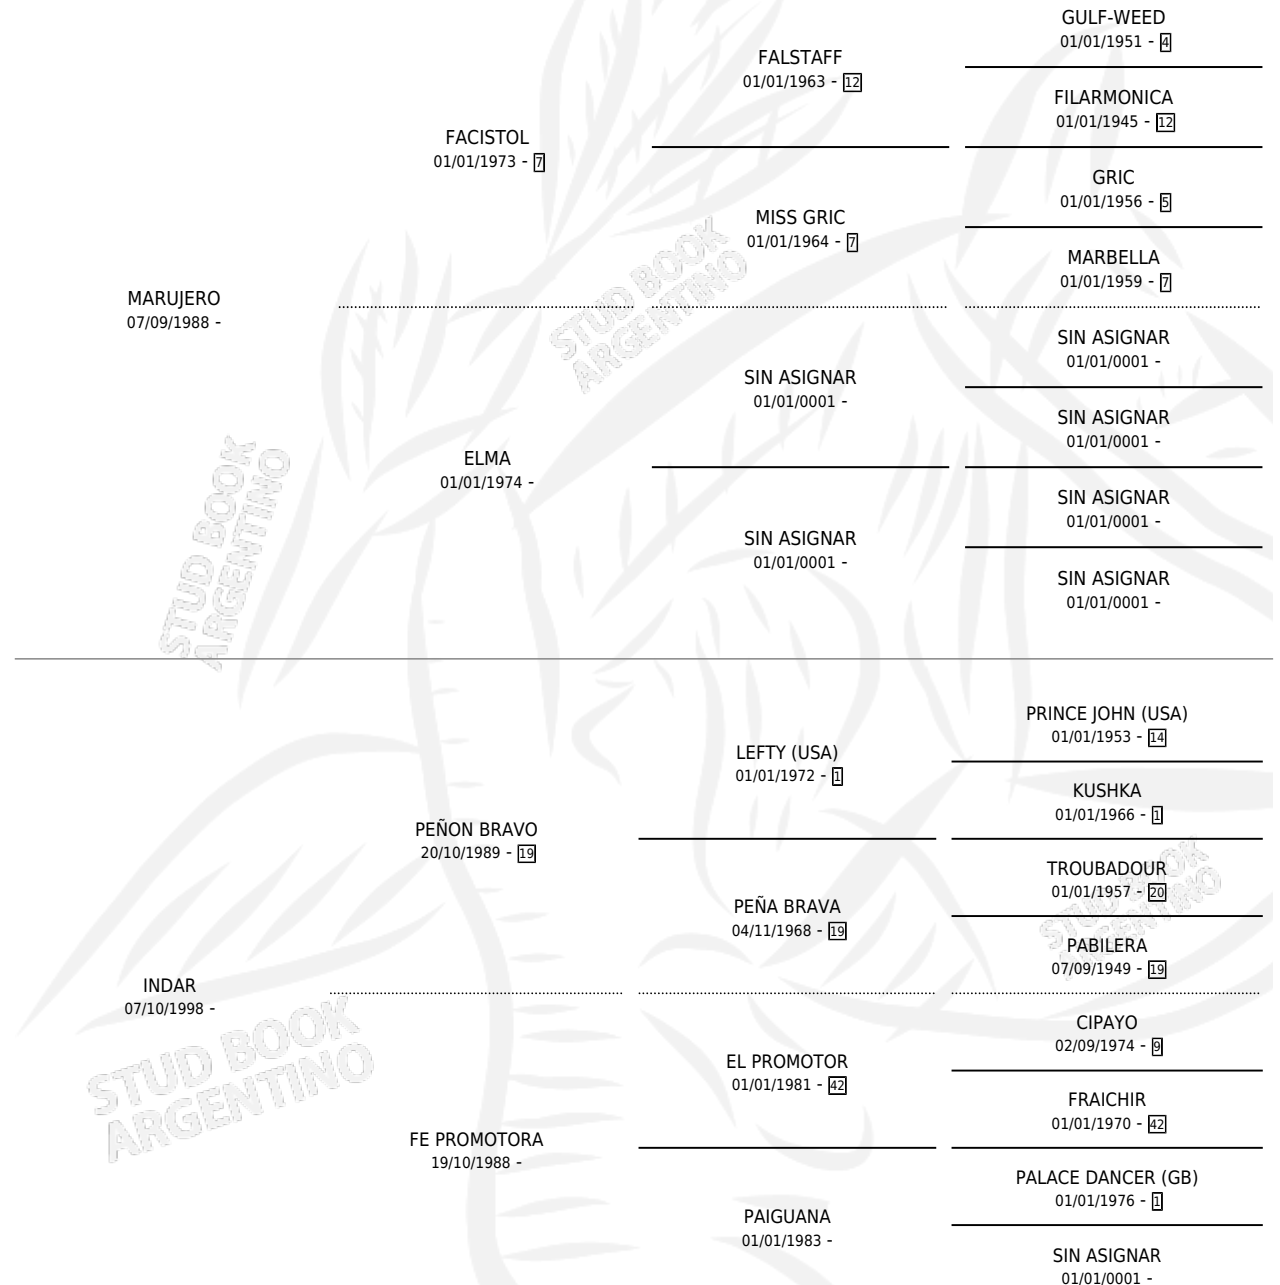

IMPACIENTA

por MARUJERO y INDAR por PEÑON BRAVO

Argentina · Hembra · Alazan · SP · 22/11/2006
Familia · Volumen 39

ESTADO

TIPIFICACIÓN SANGUÍNEA	X
TIPIFICACIÓN POR ADN	X
PASAPORTE	X
IDENTIFICACIÓN POR MICROCHIP	X
REPRODUCTOR	X

Lugar de nacimiento: Aizkolari

Criador: Aizkolari

PEDIGREE

IMPACIENTA

Datos oficiales del Stud Book Argentino

Documento generado el 03/05/2026

studbook.org.ar