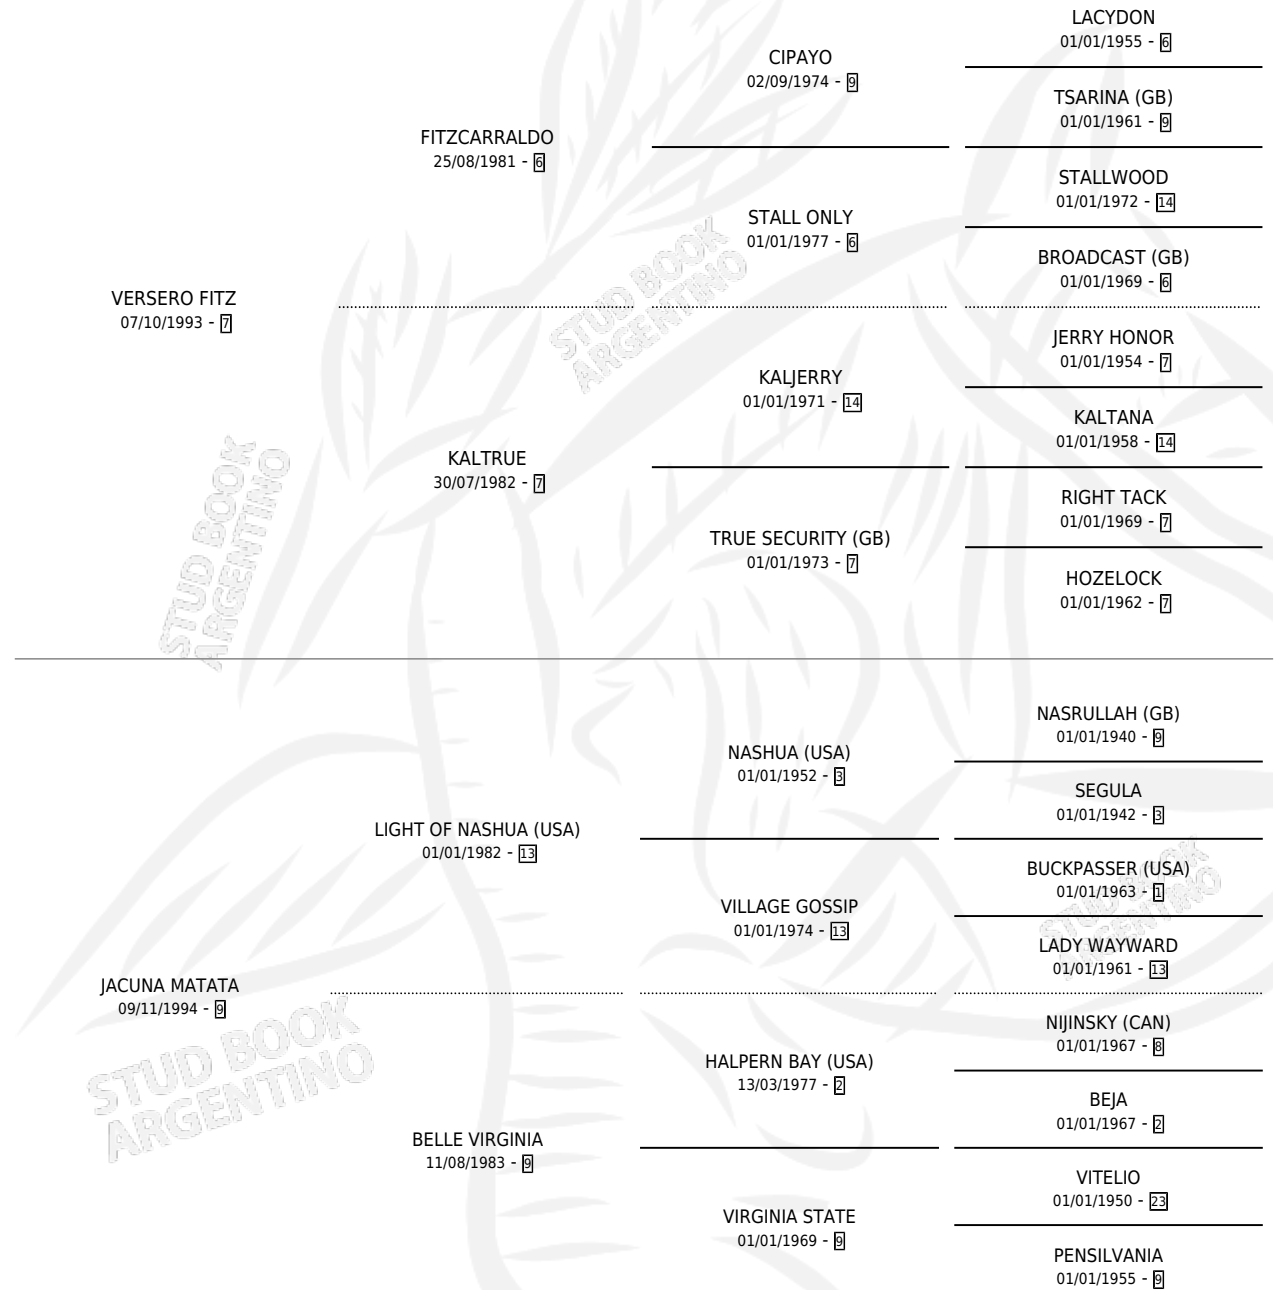

MENTOLINDA

por **VERSERO FITZ** y **JACUNA MATATA** por **LIGHT OF NASHUA (USA)**

Argentina · Hembra · Zaino · SP · 28/08/2006
Familia 9-g · Volumen 39

ESTADO

TIPIFICACIÓN SANGUÍNEA	X
TIPIFICACIÓN POR ADN	✓
PASAPORTE	✓
IDENTIFICACIÓN POR MICROCHIP	X
REPRODUCTOR	✓

Lugar de nacimiento: Aguas Buenas
Criador: Aguas Buenas

PEDIGREE

CAMPAÑA

Solo carreras oficiales de Argentina

POR EDAD

EDAD	CC	1°	2°	3°	4°	5°	NP	CLC	CLG	CLCG1	CLGG1	IMPORTE	GANANCIA / CC
3 AÑOS	8	0	1	1	3	1	2	0	0	0	0	\$19,500	\$2,438
4 AÑOS	2	0	0	0	0	1	1	0	0	0	0	\$1,200	\$600
5 AÑOS	4	0	0	0	0	1	3	0	0	0	0	\$1,720	\$430
TOTALES	14	0	1	1	3	3	6	0	0	0	0	\$22,420	\$1,601
%		0.0%	7.1%	7.1%	21.4%	21.4%	42.9%	0.0%	0.0%	0.0%	0.0%		