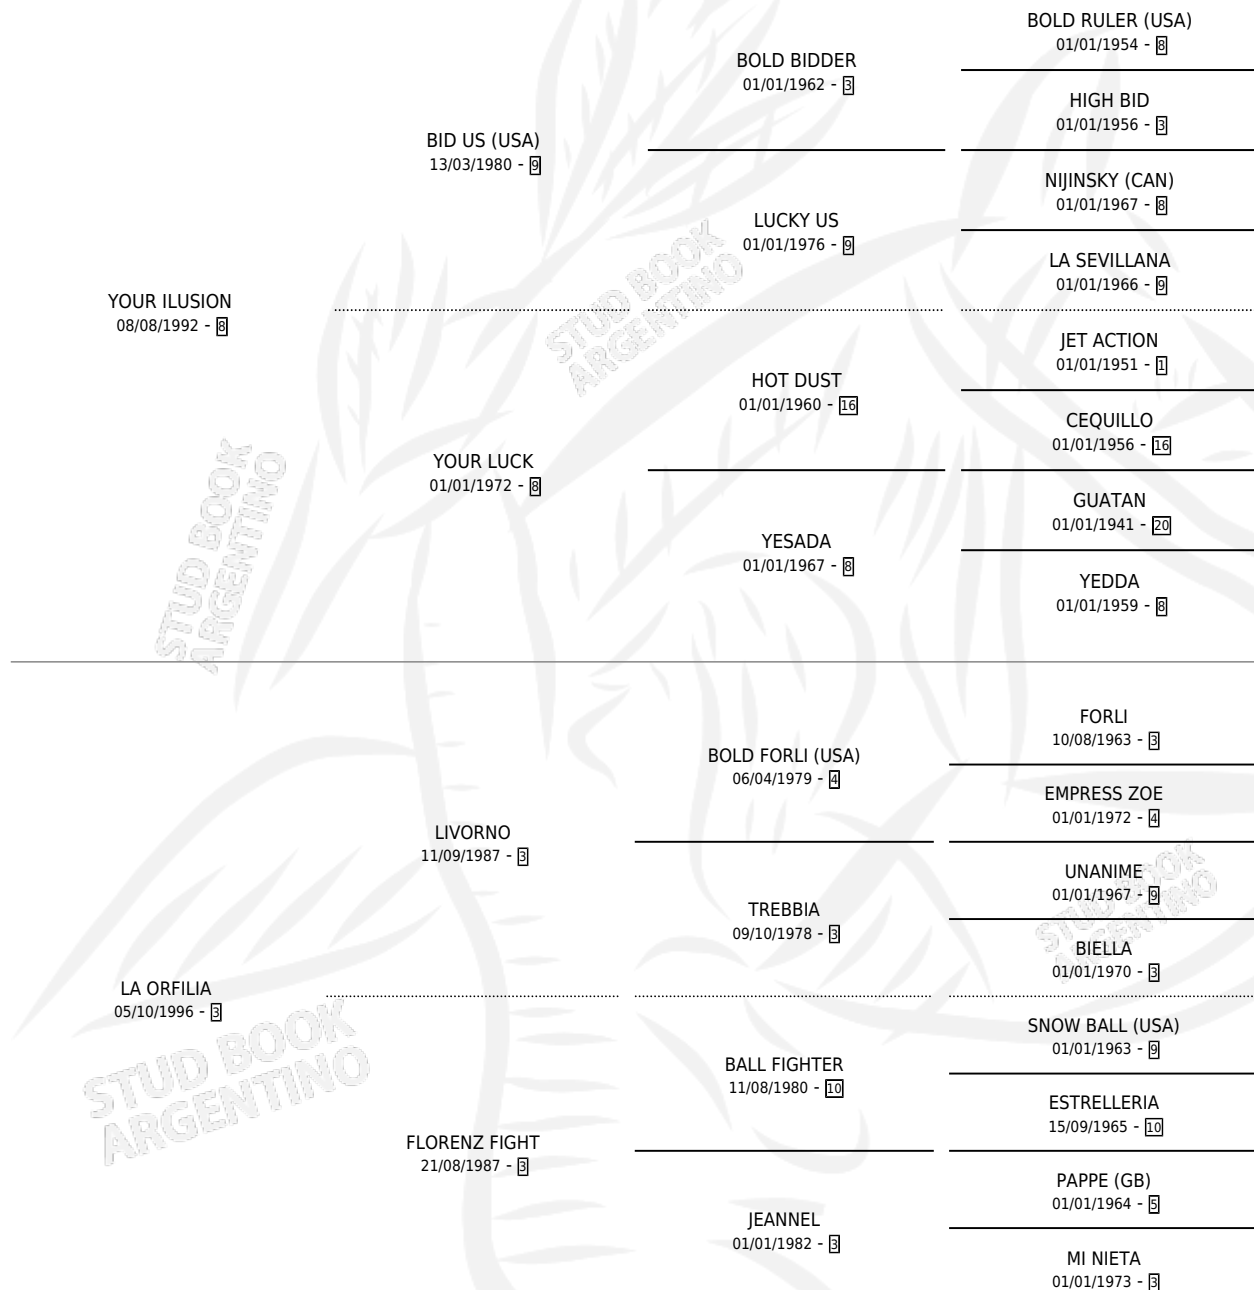

YOUR SURI

por YOUR ILUSION y LA ORFILIA por LIVORNO

Argentina · Macho · Alazan · SP · 13/11/2006
Familia 3-d · Volumen 39

ESTADO

TIPIFICACIÓN SANGUÍNEA	X
TIPIFICACIÓN POR ADN	X
PASAPORTE	X
IDENTIFICACIÓN POR MICROCHIP	X
REPRODUCTOR	X

Lugar de nacimiento: La Orfilia de los Altos

Criador: Sin dato

PEDIGREE

YOUR SURI

Datos oficiales del Stud Book Argentino

Documento generado el 11/06/2026

studbook.org.ar