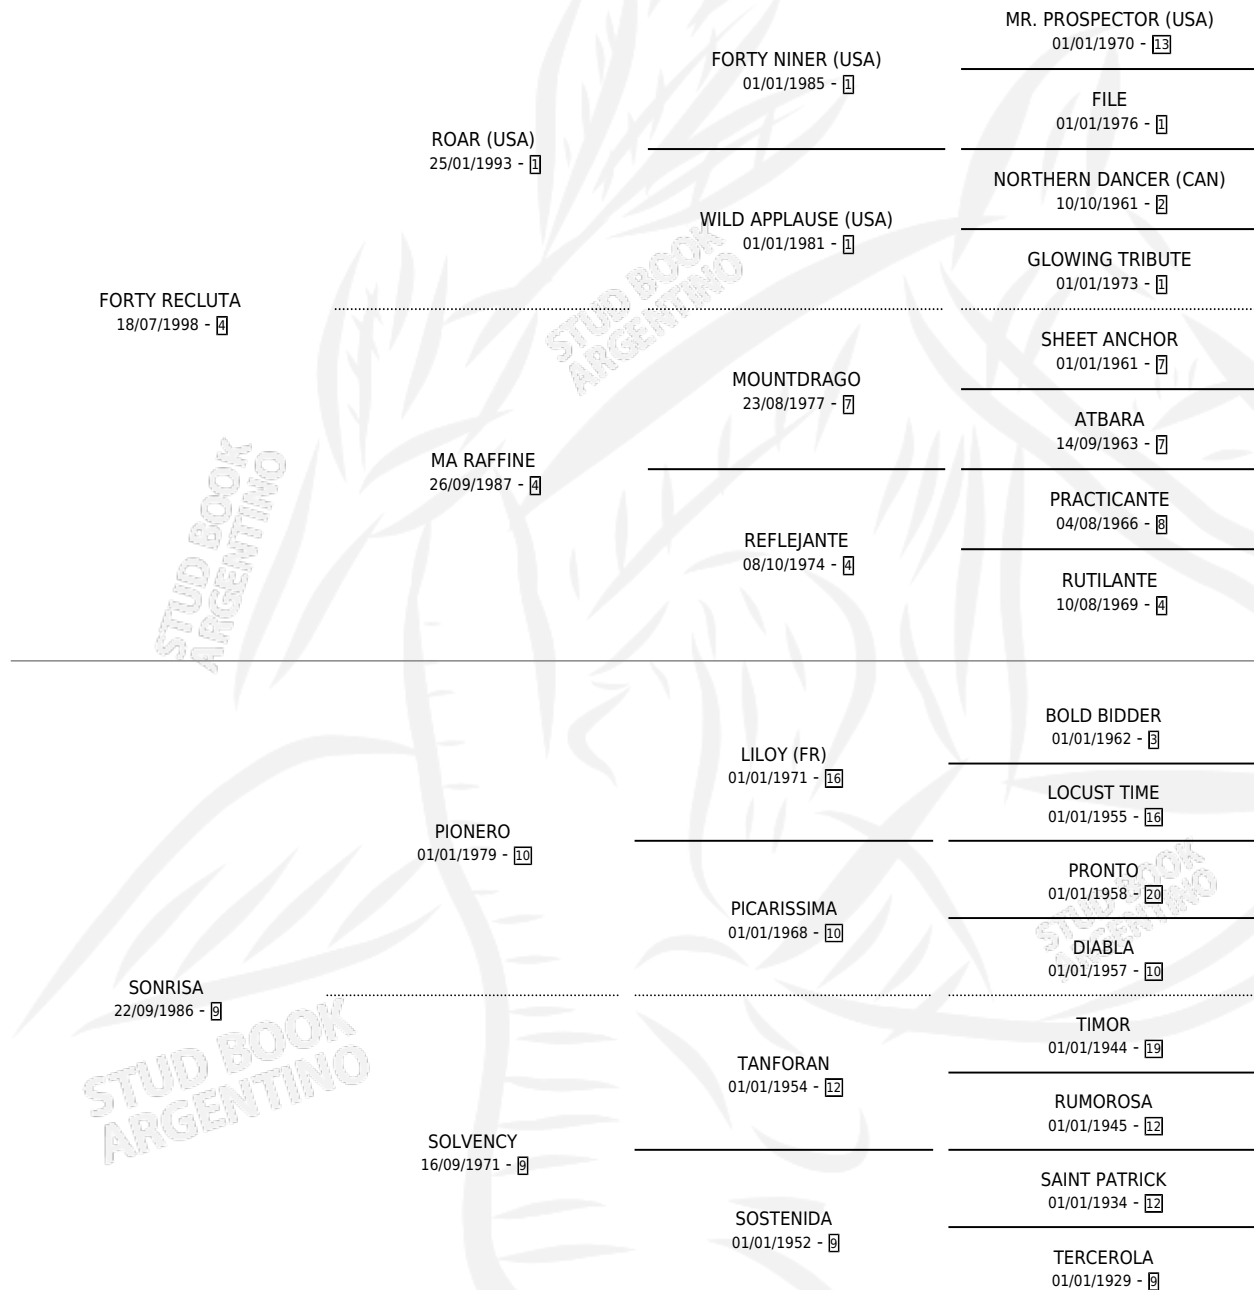

RECLUTA SOY

por FORTY RECLUTA y SONRISA por PIONERO

Argentina · Macho · Zaino · SP · 02/12/2006
Familia 9-b · Volumen 39

ESTADO

TIPIFICACIÓN SANGUÍNEA	X
TIPIFICACIÓN POR ADN	✓
PASAPORTE	X
IDENTIFICACIÓN POR MICROCHIP	X
REPRODUCTOR	X

Lugar de nacimiento: Don Remigio

Criador: Don Remigio

PEDIGREE

CAMPAÑA

Solo carreras oficiales de Argentina

POR EDAD

EDAD	CC	1°	2°	3°	4°	5°	NP	CLC	CLG	CLCG1	CLGG1	IMPORTE	GANANCIA / CC
3 AÑOS	2	0	0	0	0	0	2	0	0	0	0	\$0	\$0
TOTALES	2	0	0	0	0	0	2	0	0	0	0	\$0	\$0
%		0.0%	0.0%	0.0%	0.0%	0.0%	100%	0.0%	0.0%	0.0%	0.0%		