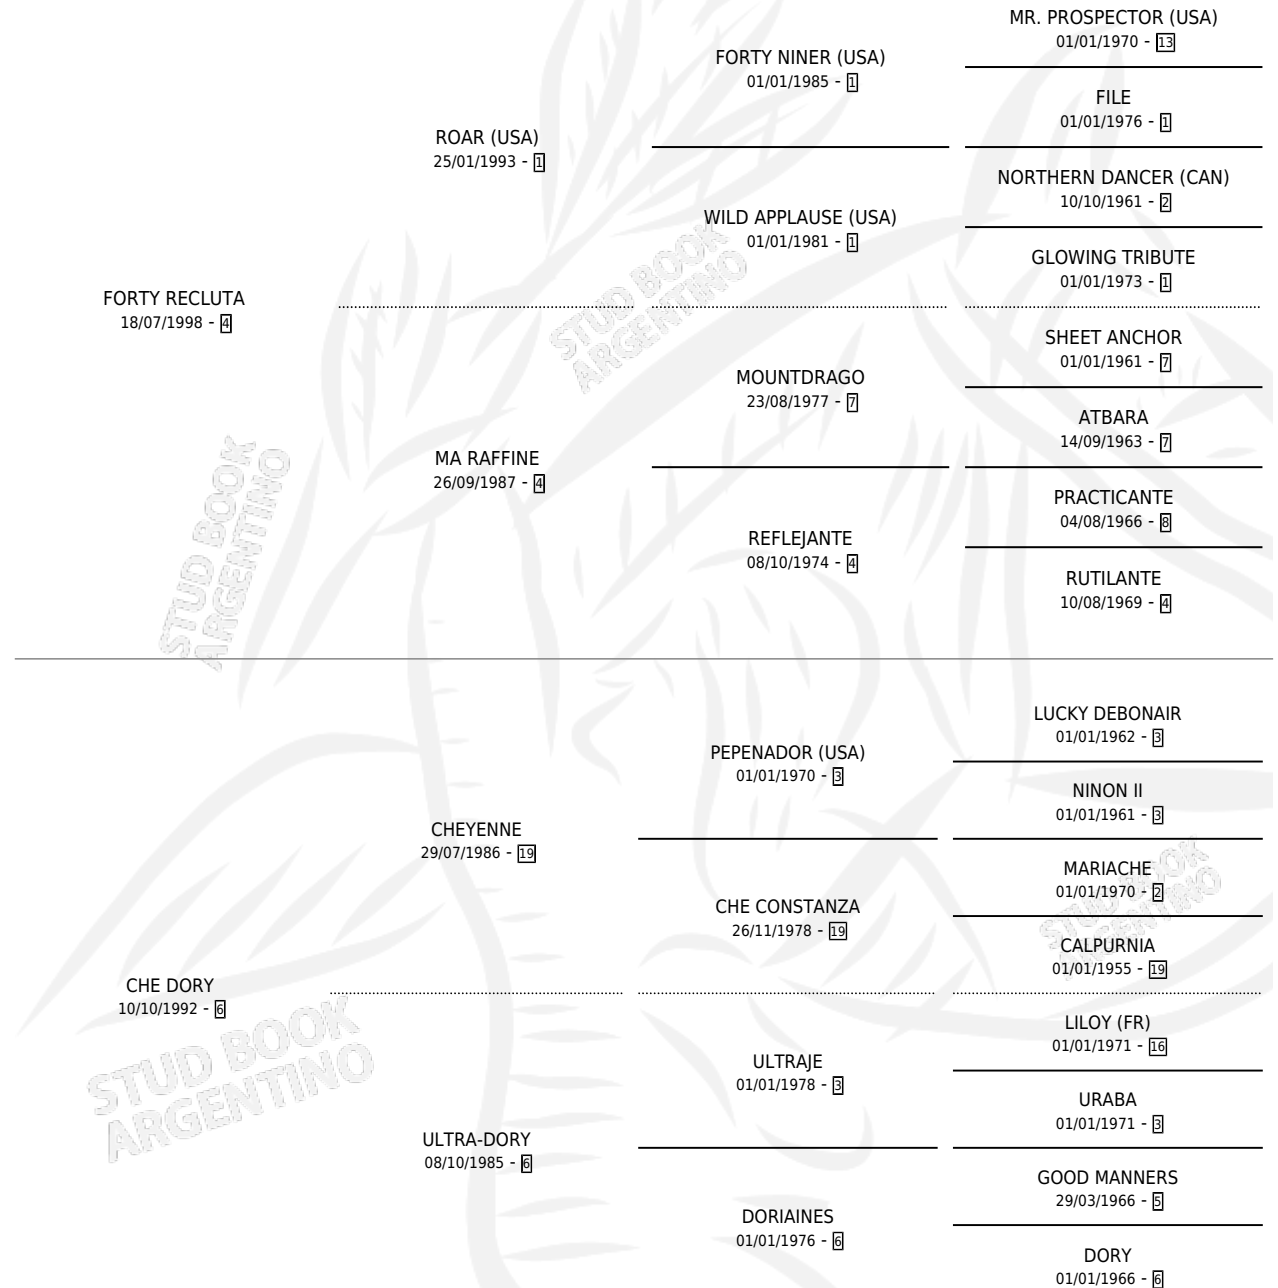

RECLUTA DOR

por FORTY RECLUTA y CHE DORY por CHEYENNE

Argentina · Macho · Alazan · SP · 04/12/2006
Familia 6-a · Volumen 39

ESTADO

TIPIFICACIÓN SANGUÍNEA	X
TIPIFICACIÓN POR ADN	✓
PASAPORTE	✓
IDENTIFICACIÓN POR MICROCHIP	X
REPRODUCTOR	X

Lugar de nacimiento: Don Remigio

Criador: Don Remigio

PEDIGREE

CAMPAÑA

Solo carreras oficiales de Argentina

POR EDAD

EDAD	CC	1°	2°	3°	4°	5°	NP	CLC	CLG	CLCG1	CLGG1	IMPORTE	GANANCIA / CC
2 AÑOS	1	0	0	0	0	0	1	0	0	0	0	\$0	\$0
4 AÑOS	3	0	0	0	0	0	3	0	0	0	0	\$0	\$0
6 AÑOS	6	0	0	1	2	1	2	0	0	0	0	\$9,360	\$1,560
7 AÑOS	1	0	0	0	0	1	0	0	0	0	0	\$0	\$0
TOTALES	11	0	0	1	2	2	6	0	0	0	0	\$9,360	\$851
%		0.0%	0.0%	9.1%	18.2%	18.2%	54.5%	0.0%	0.0%	0.0%	0.0%		