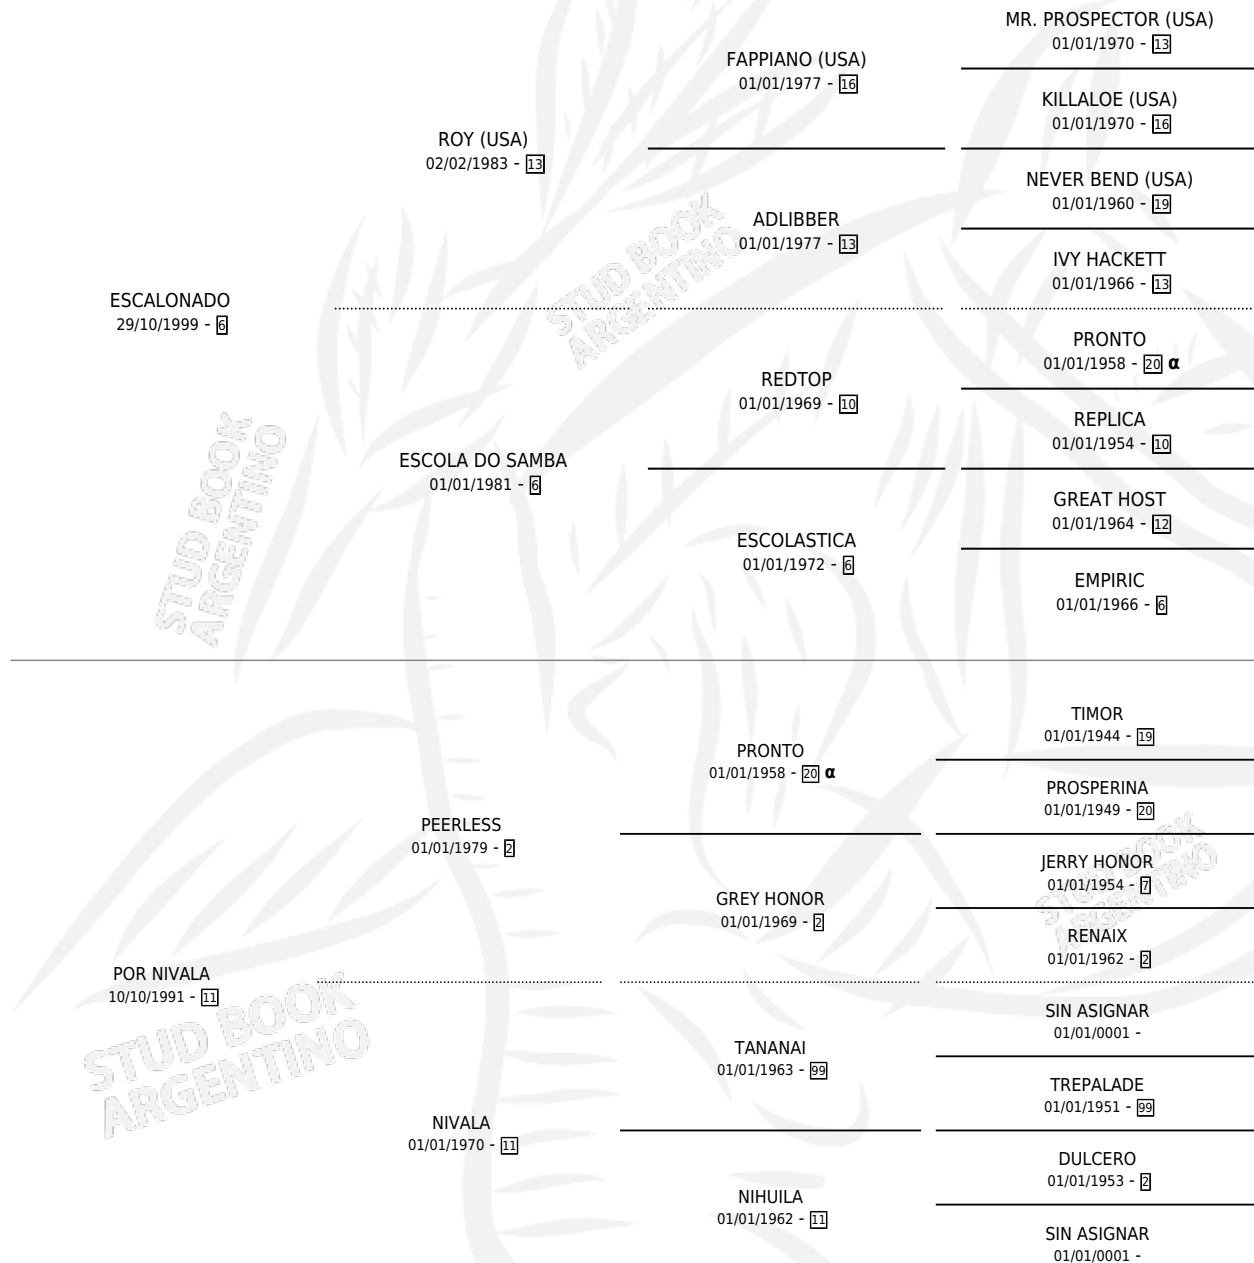

KUMO KUMO

por ESCALONADO y POR NIVALA por PEERLESS

Argentina · Macho · Alazan · SP · 10/12/2006
Familia 11-d · Volumen 39

ESTADO

TIPIFICACIÓN SANGUÍNEA	X
TIPIFICACIÓN POR ADN	X
PASAPORTE	X
IDENTIFICACIÓN POR MICROCHIP	X
REPRODUCTOR	X

Lugar de nacimiento: Nihuil

Criador: Sin dato

PEDIGREE

INBREEDING : α

KUMO KUMO

Datos oficiales del Stud Book Argentino

Documento generado el 14/05/2026

studbook.org.ar