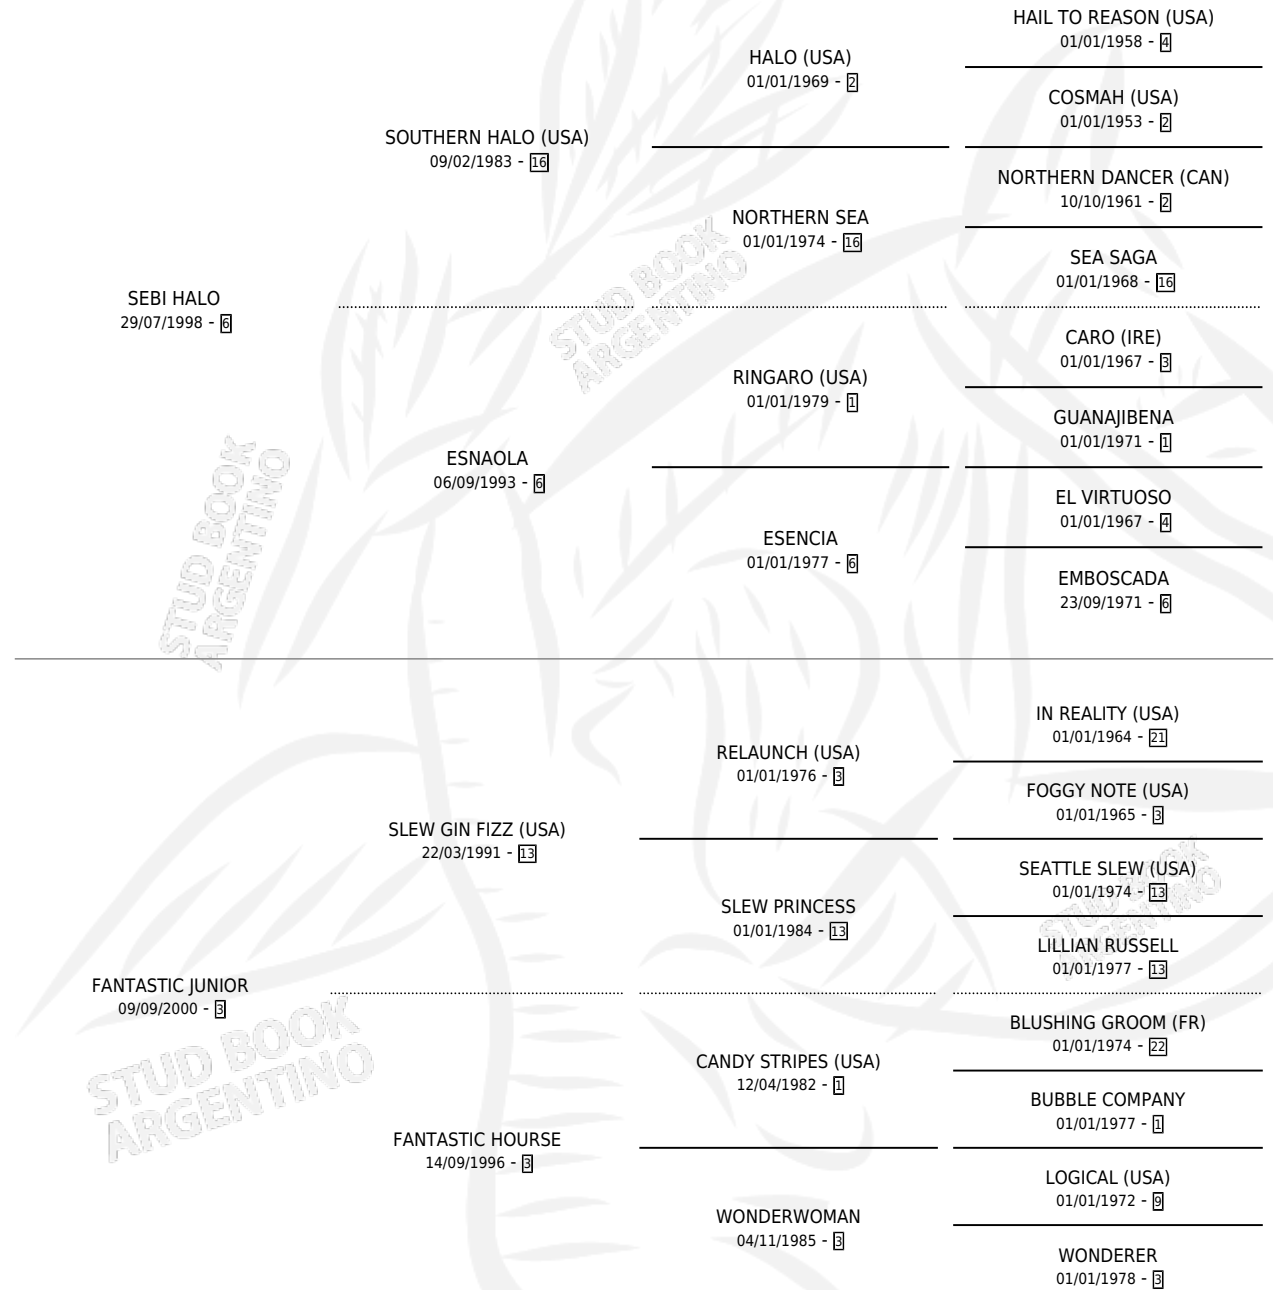

REAL GUADALUPE

por SEBI HALO y FANTASTIC JUNIOR por SLEW GIN FIZZ (USA)

Argentina · Hembra · Tordillo · SP · 28/07/2006
Familia 3-e · Volumen 39

ESTADO

| | |
|------------------------------|---|
| TIPIFICACIÓN SANGUÍNEA | X |
| TIPIFICACIÓN POR ADN | ✓ |
| PASAPORTE | X |
| IDENTIFICACIÓN POR MICROCHIP | X |
| REPRODUCTOR | ✓ |

Lugar de nacimiento: El Paraiso
Criador: Stud Carmari S. A.

PEDIGREE

CAMPAÑA

Solo carreras oficiales de Argentina

POR EDAD

| EDAD | CC | 1° | 2° | 3° | 4° | 5° | NP | CLC | CLG | CLCG1 | CLGG1 | IMPORTE | GANANCIA / CC |
|---------|----|------|------|------|------|------|------|------|------|-------|-------|---------|---------------|
| 4 AÑOS | 2 | 0 | 0 | 0 | 0 | 0 | 2 | 0 | 0 | 0 | 0 | \$0 | \$0 |
| TOTALES | 2 | 0 | 0 | 0 | 0 | 0 | 2 | 0 | 0 | 0 | 0 | \$0 | \$0 |
| % | | 0.0% | 0.0% | 0.0% | 0.0% | 0.0% | 100% | 0.0% | 0.0% | 0.0% | 0.0% | | |