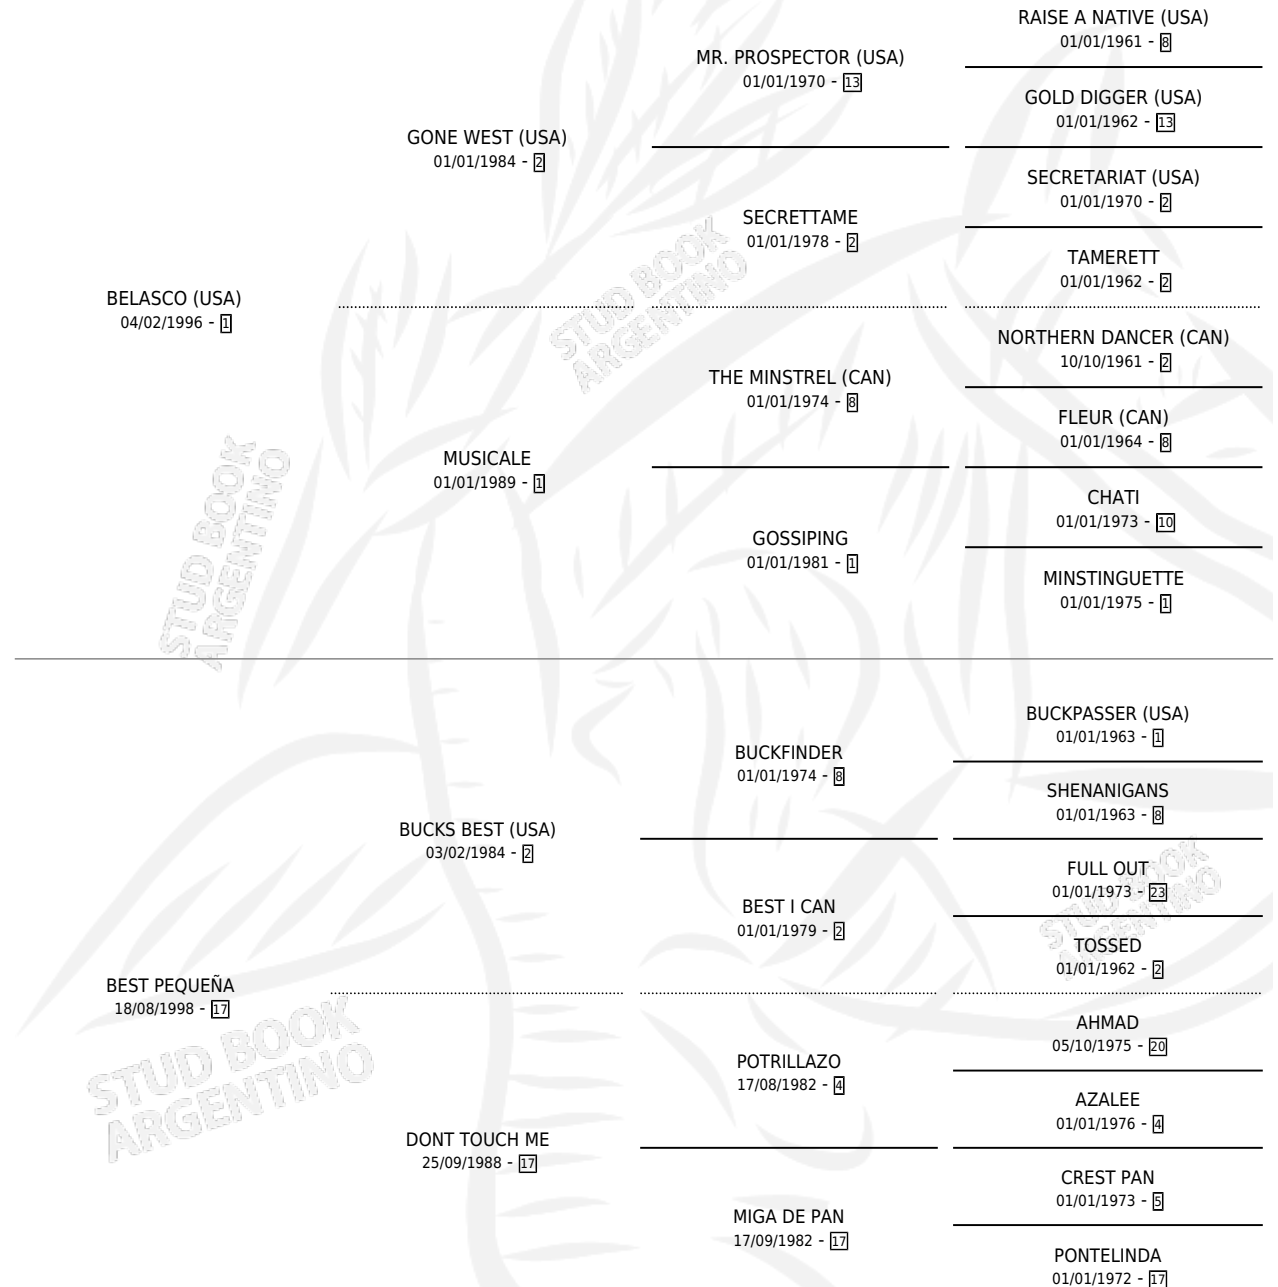

ROSAMEL

por **BELASCO (USA)** y **BEST PEQUEÑA** por **BUCKS BEST (USA)**

Argentina · Hembra · Alazan · SP · 01/12/2006
Familia 17-c · Volumen 39

ESTADO

TIPIFICACIÓN SANGUÍNEA	X
TIPIFICACIÓN POR ADN	✓
PASAPORTE	✓
IDENTIFICACIÓN POR MICROCHIP	X
REPRODUCTOR	✓

Lugar de nacimiento: Traslasierra
Criador: Romero Sergio Horacio

~

HIJOS

	MACHOS	HEMBRAS
3 NACIERON	2	1
SIN ACTUACIONES		

PEDIGREE

S

mientos 3 / Efectividad 50.00%

PADRILLO	PRODUCTO	CRIADOR	1ER SERVICIO	ÚLTIMO SERVICIO
JUST A LOOK	∅		17/12/2019	17/12/2019
ROSAMEL	∅		26/12/2018	26/12/2018
JUST A LOOK	MIRADA ROSA (H A, 19/11/2017)	ROMERO SERGIO HORACIO	22/11/2016	22/11/2016
JUST A LOOK	SOLO ADIOS (M A, 07/10/2016)	ROMERO SERGIO HORACIO	27/10/2015	27/10/2015
SOUTHERN SOUL	MI ALMA VIVA (M A, 16/10/2014)	ROMERO SERGIO HORACIO	05/11/2013	05/11/2013
SOUTHERN SOUL	∅		22/12/2012	22/12/2012