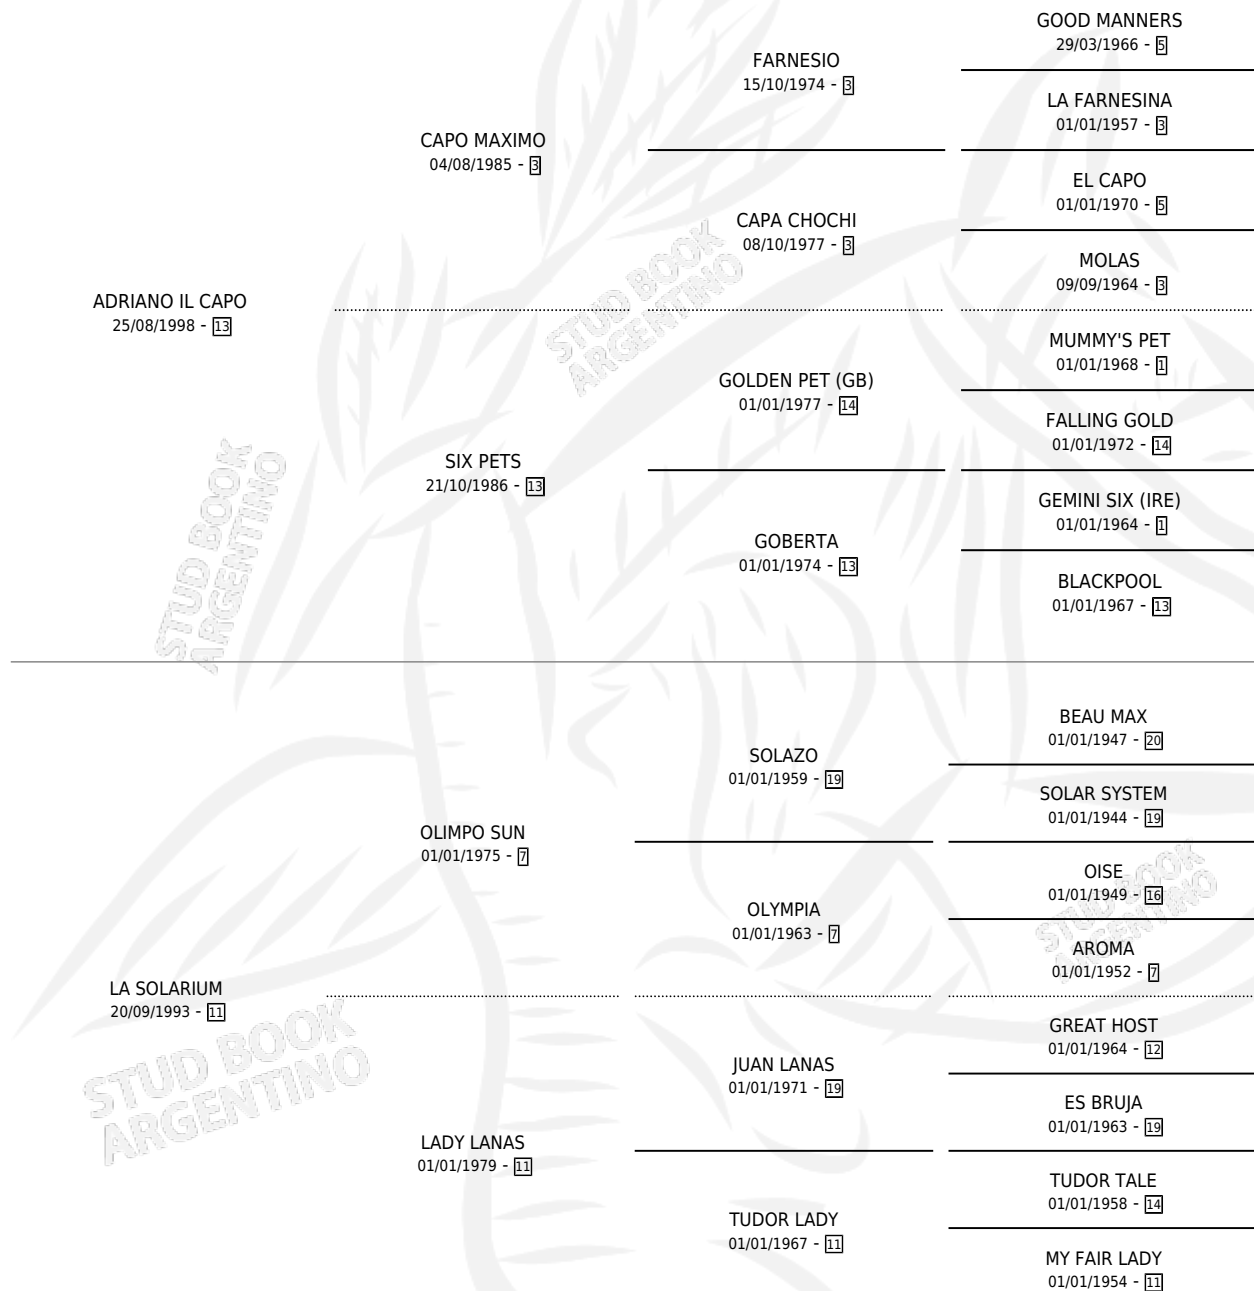

LANAS CAPA

por **ADRIANO IL CAPO** y **LA SOLARIUM** por **OLIMPO SUN**

Argentina · Hembra · Zaino · SP · 08/03/2007
Familia 11-d · Volumen 39

ESTADO

TIPIFICACIÓN SANGUÍNEA	X
TIPIFICACIÓN POR ADN	X
PASAPORTE	X
IDENTIFICACIÓN POR MICROCHIP	X
REPRODUCTOR	X

Lugar de nacimiento: Los Mimbres

Criador: Los Mimbres

PEDIGREE

LANAS CAPA

Datos oficiales del Stud Book Argentino

Documento generado el 03/05/2026

studbook.org.ar