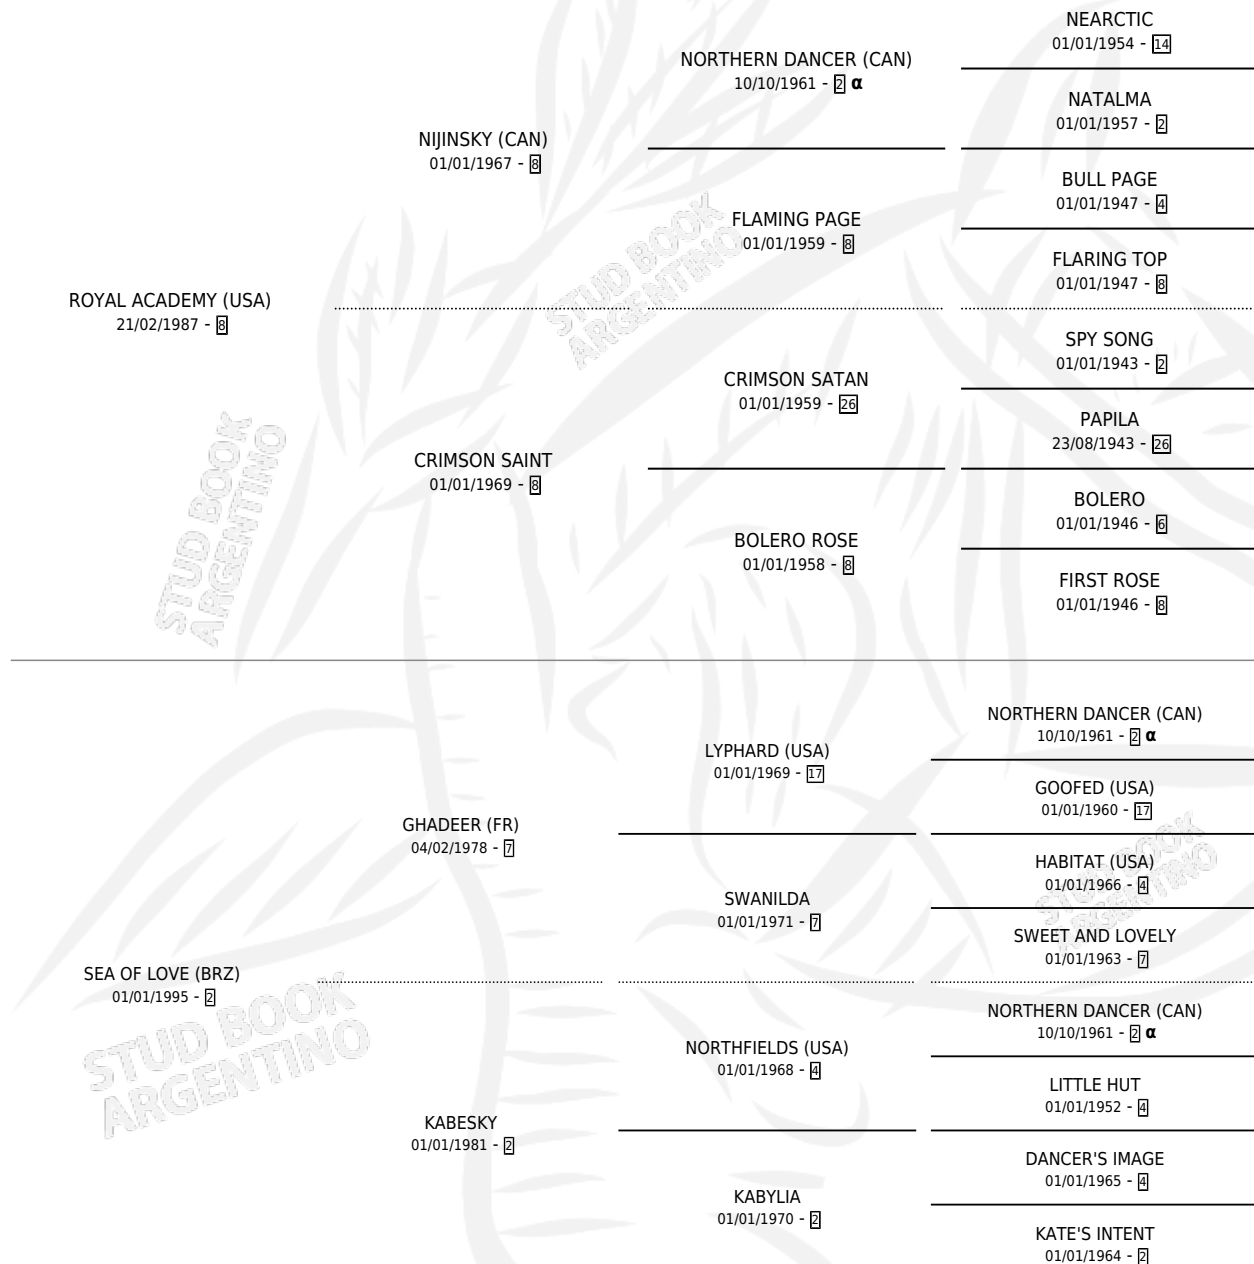

DEW DROP (BRZ)

por ROYAL ACADEMY (USA) y SEA OF LOVE (BRZ) por
GHADEER (FR)

Brasil · Hembra · Zaino Colorado · SP · 15/09/2001
Familia 2-h · Volumen web

ESTADO

TIPIFICACIÓN SANGUÍNEA	✓
TIPIFICACIÓN POR ADN	✓
PASAPORTE	X
IDENTIFICACIÓN POR MICROCHIP	X
REPRODUCTOR	✓

Lugar de nacimiento: Brasil
Criador: Extranjero

~

HIJOS

	MACHOS	HEMBRAS
2 NACIERON	1	1
1 CORRIERON	1	0
1 GANARON	1	0
0 GANADORES CL	0 GANADORES GR	0 GANADORES G1

PEDIGREE

INBREEDING : α

EXPORTACIÓN / IMPORTACIÓN

FECHA	MOVIMIENTO	PAÍS
31/08/2011	EXPORTADO	BRASIL
18/04/2007	IMPORTADO	ESTADOS UNIDOS

SERVICIOS

Servicios **3** / Nacimientos **2** / Efectividad **66.67%**

PADRILLO	PRODUCTO	CRIADOR	1ER SERVICIO	ÚLTIMO SERVICIO
FORESTRY (USA)	∅		14/08/2010	14/08/2010
ORPEN (USA)	MINT DROPS (H Z, 23/10/2009)	FAZENDA MONDESIR S.A.	12/11/2008	12/11/2008
MUTAKDDIM (USA)	LOPEZ TINTO (M A, 02/11/2008)	FAZENDA MONDESIR S.A.	22/11/2007	22/11/2007