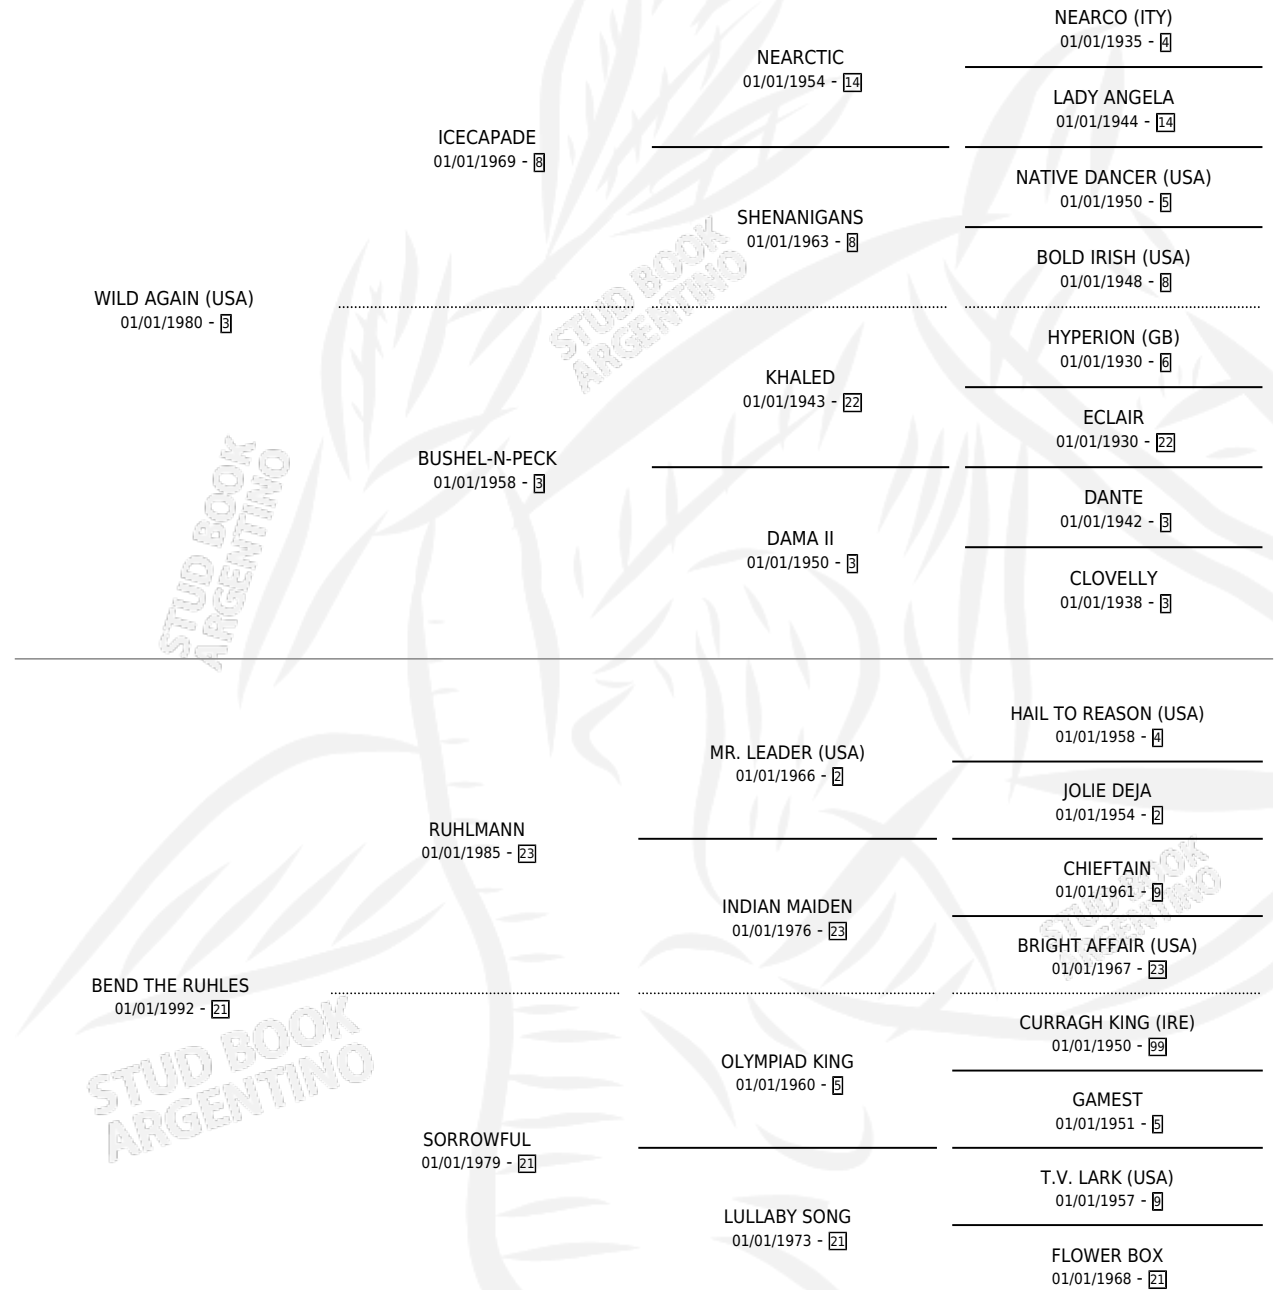

WILD ONCE (USA)

por **WILD AGAIN (USA)** y **BEND THE RUHLES** por **RUHLMANN**

Estados Unidos · Hembra · Zaino Negro · SP ·
22/04/2002
Familia 21-a · Volumen web

ESTADO

TIPIFICACIÓN SANGUÍNEA	X
TIPIFICACIÓN POR ADN	✓
PASAPORTE	X
IDENTIFICACIÓN POR MICROCHIP	X
REPRODUCTOR	✓

Lugar de nacimiento: Estados Unidos

Criador: Extranjero

~

HIJOS

	MACHOS	HEMBRAS
4 NACIERON	4	0
2 CORRIERON	2	0

SIN ACTUACIONES

PEDIGREE

EXPORTACIÓN / IMPORTACIÓN

FECHA	MOVIMIENTO	PAÍS
18/04/2007	IMPORTADO	ESTADOS UNIDOS

~

SERVICIOS

Servicios **9** / Nacimientos **4** / Efectividad **44.44%**

PADRILLO	PRODUCTO	CRIADOR	1ER SERVICIO	ÚLTIMO SERVICIO
STAR DABBLER (USA)	∅		11/11/2015	02/12/2015
GLOBAL HUNTER	∅		25/08/2014	04/11/2014
INCASICO	∅		27/09/2013	27/09/2013
EMPEROR RICHARD	WOKITOKI (M Z, 14/08/2013)	LA ENCONTRADA	21/08/2012	21/08/2012
HONOUR AND GLORY (USA)	∅		07/12/2011	07/12/2011
MAJESTIC WARRIOR (USA)	OSKY MAJESTIC (M Z, 23/10/2011)	LA ENCONTRADA	18/10/2010	14/11/2010
GRAND REWARD (USA)	DUKE WILD (M Z, 23/09/2010)	LA ENCONTRADA	08/10/2009	08/10/2009
GRAND REWARD (USA)	∅		26/09/2008	26/09/2008
SUNRAY SPIRIT (USA)	GRANDO SPIRIT (M Z, 26/08/2008)	SIN DATO	22/09/2007	22/09/2007