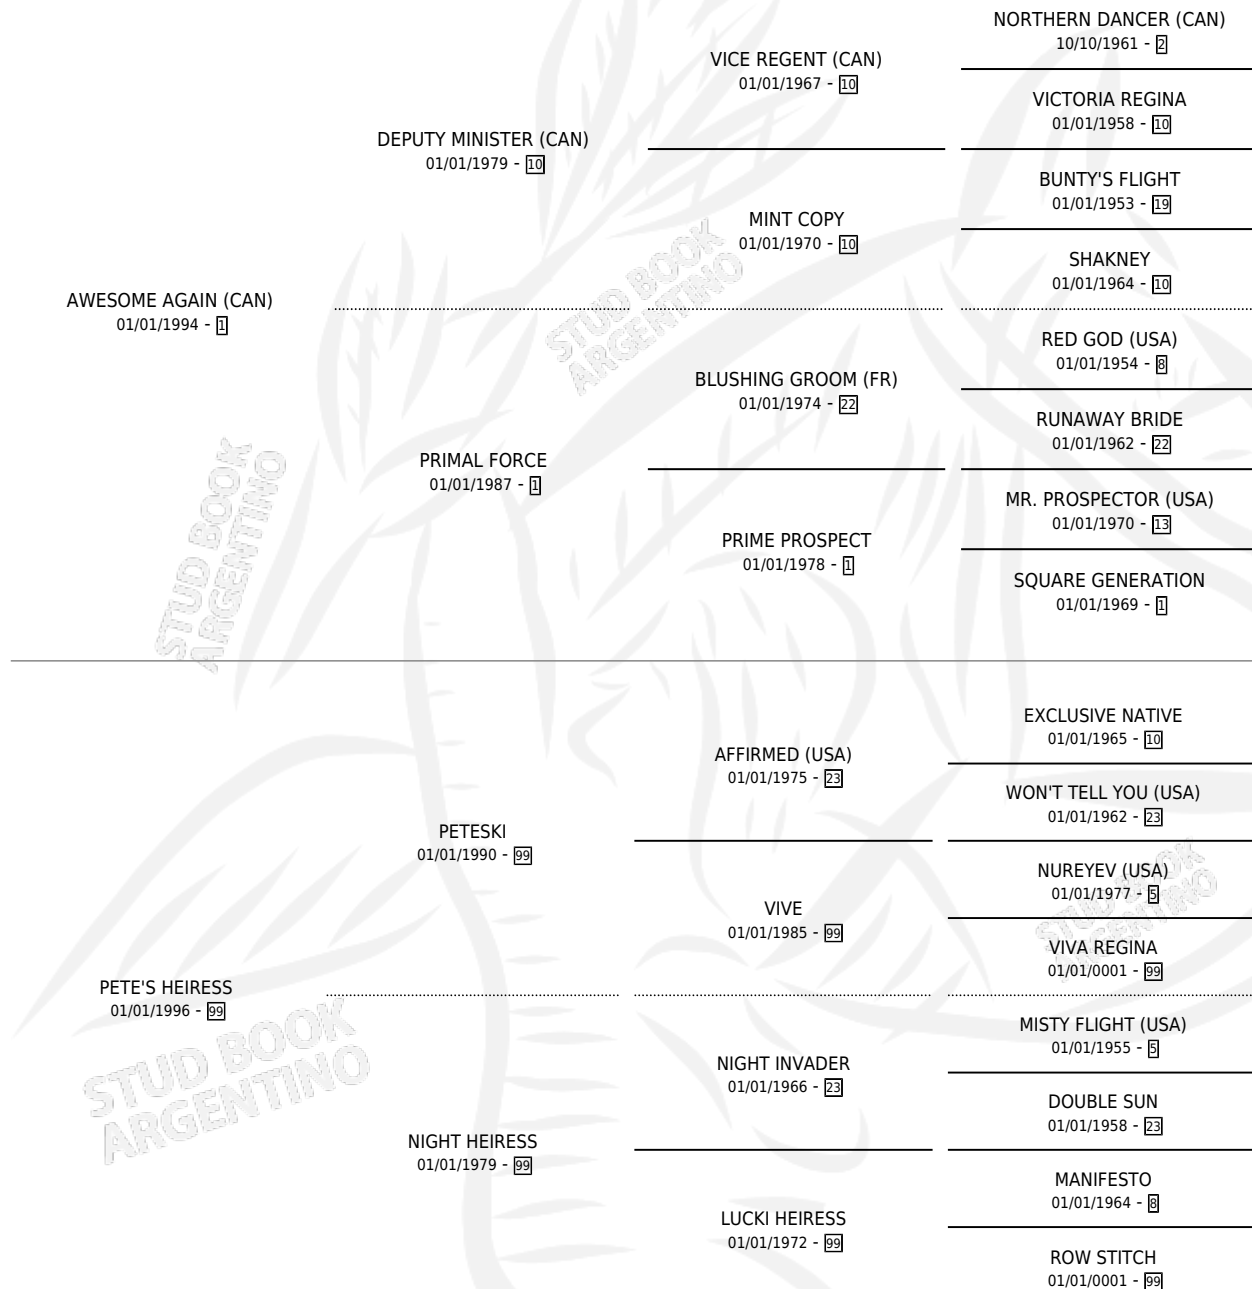

REPEAT AGAIN (USA)

por **AWESOME AGAIN (CAN)** y **PETE'S HEIRESS** por **PETESKI**

Estados Unidos · Hembra · Alazan · SP · 25/02/2002
Familia 99 · Volumen web

ESTADO

TIPIFICACIÓN SANGUÍNEA	X
TIPIFICACIÓN POR ADN	✓
PASAPORTE	X
IDENTIFICACIÓN POR MICROCHIP	X
REPRODUCTOR	✓

Lugar de nacimiento: Estados Unidos

Criador: Extranjero

~

HIJOS

	MACHOS	HEMBRAS
3 NACIERON	3	0
1 CORRIERON	1	0
1 GANARON	1	0
0 GANADORES CL	0 GANADORES GR	0 GANADORES G1

PEDIGREE

EXPORTACIÓN / IMPORTACIÓN

FECHA	MOVIMIENTO	PAÍS
18/04/2007	IMPORTADO	ESTADOS UNIDOS