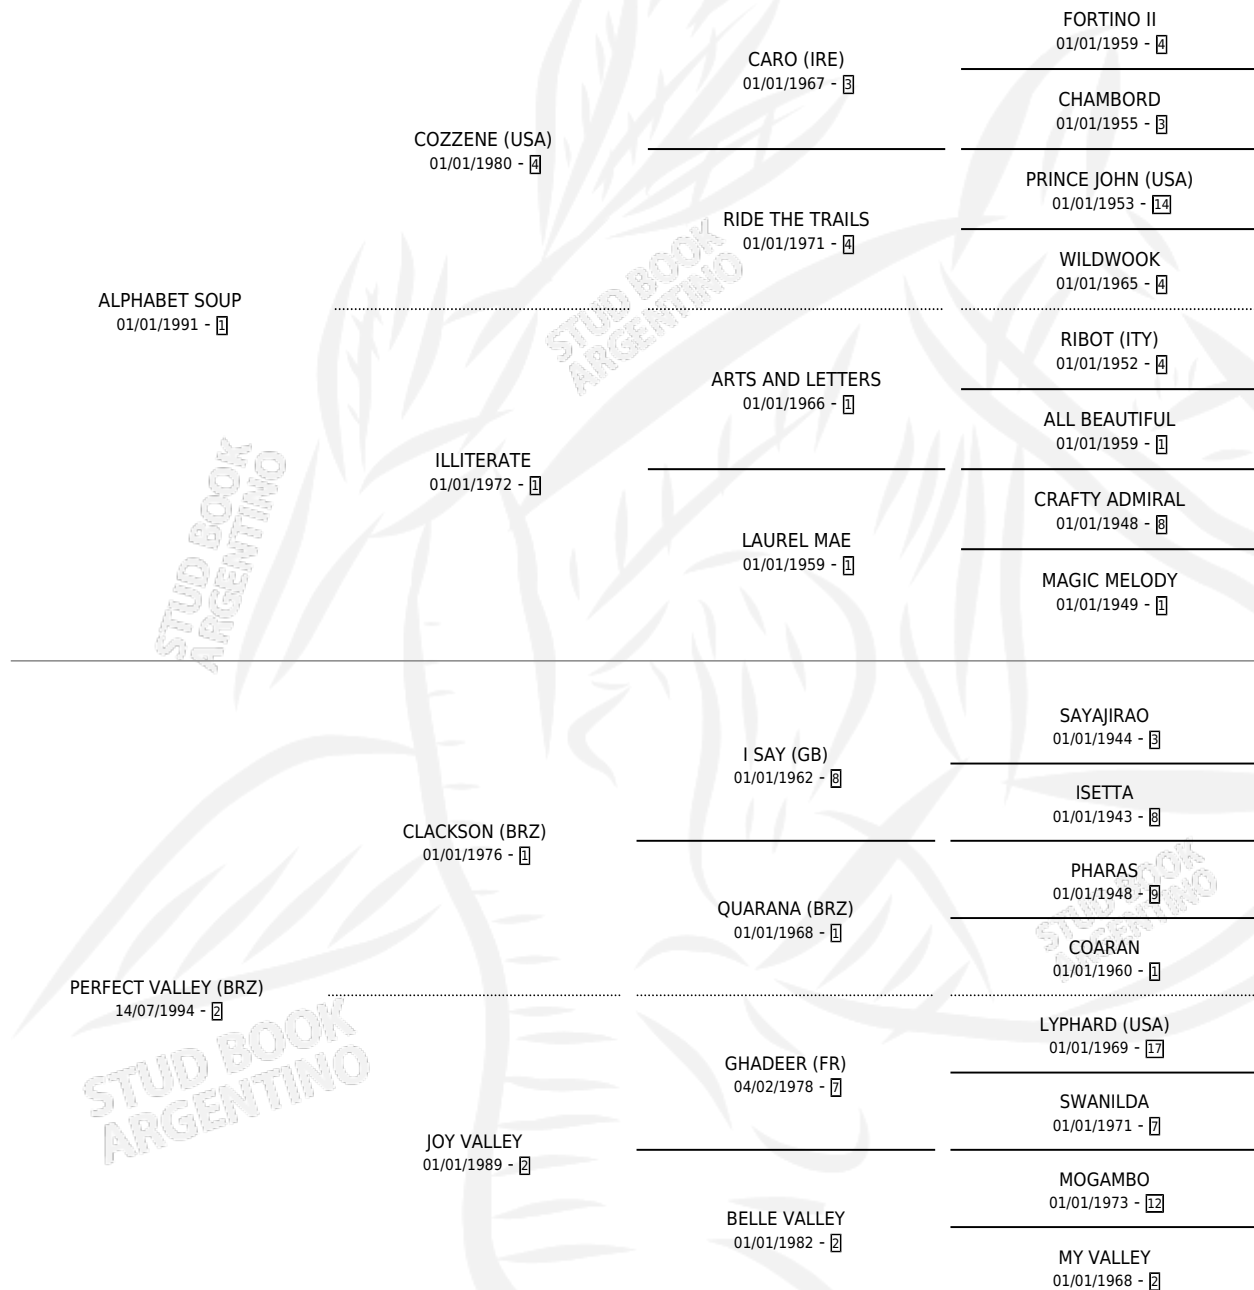

HAPPY VALLEY

por **ALPHABET SOUP** y **PERFECT VALLEY (BRZ)** por
CLACKSON (BRZ)

Argentina · Macho · Tordillo · SP · 05/10/2006
Familia 2-d · Volumen 39

ESTADO

TIPIFICACIÓN SANGUÍNEA	X
TIPIFICACIÓN POR ADN	✓
PASAPORTE	X
IDENTIFICACIÓN POR MICROCHIP	X
REPRODUCTOR	X

Lugar de nacimiento: Rancho Lujan
Criador: Wilgerbosdrift Us Limited

PEDIGREE

EXPORTACIÓN / IMPORTACIÓN

FECHA	MOVIMIENTO	PAÍS
19/12/2007	EXPORTADO	SUDAFRICA

HAPPY VALLEY

Datos oficiales del Stud Book Argentino