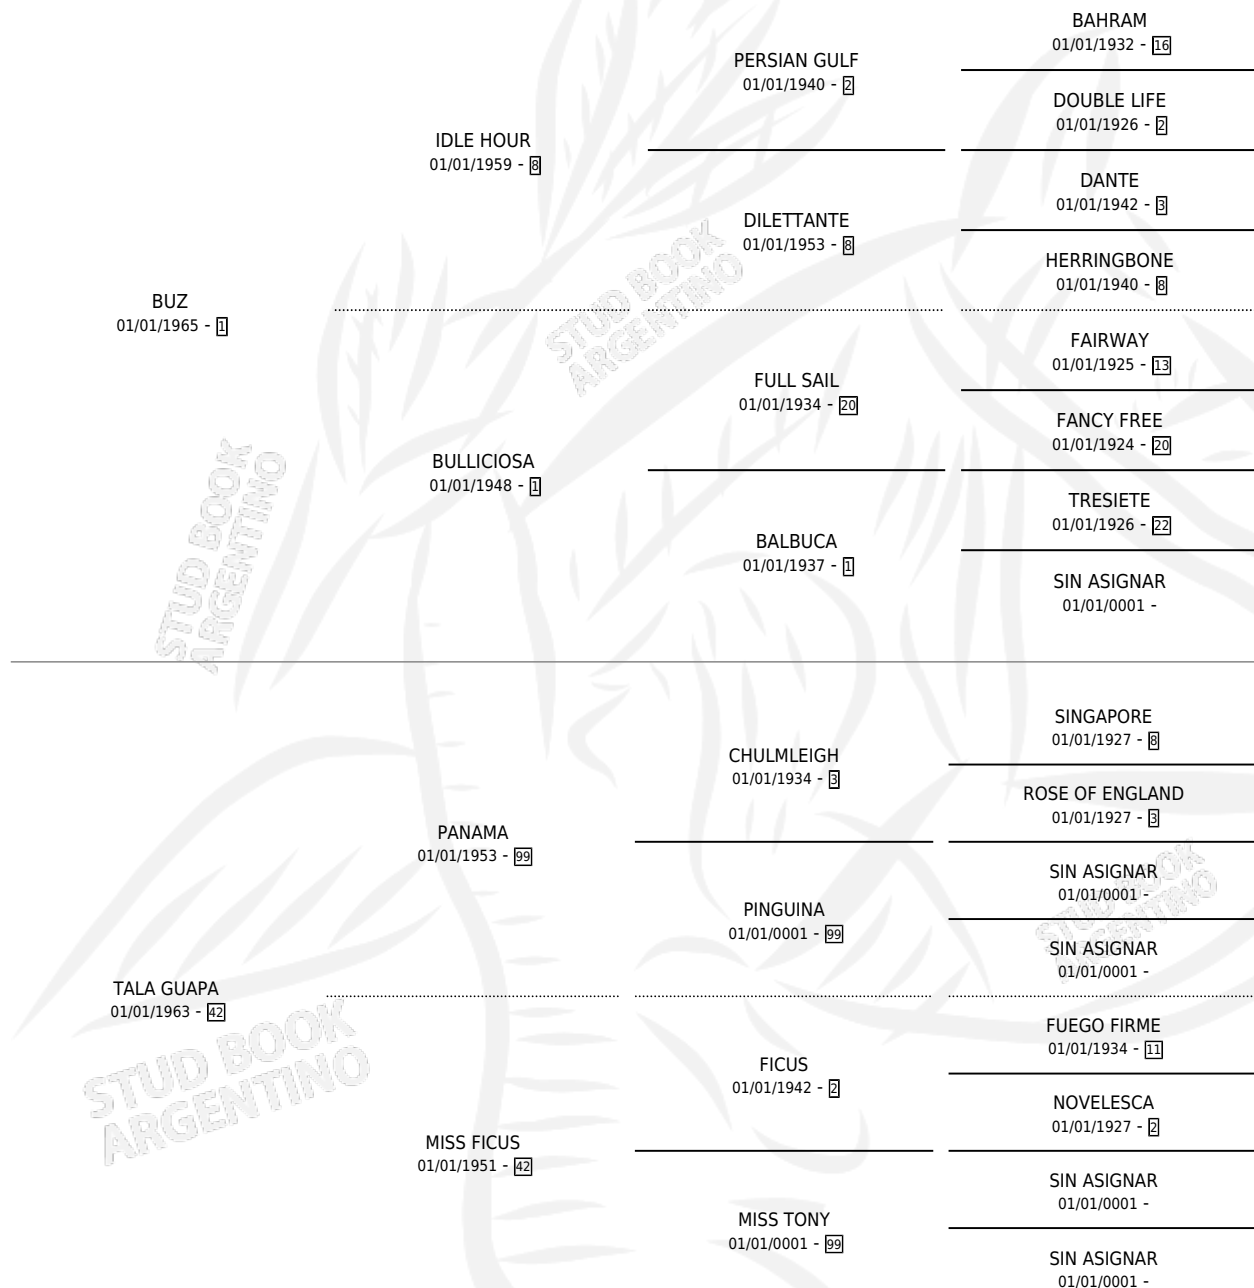

TICALA

por **BUZ** y **TALA GUAPA** por **PANAMA**

Argentina · Hembra · Zaino Colorado · SP · 27/08/1975
Familia 42 · Volumen 29

ESTADO

TIPIFICACIÓN SANGUÍNEA	X
TIPIFICACIÓN POR ADN	X
PASAPORTE	X
IDENTIFICACIÓN POR MICROCHIP	X
REPRODUCTOR	✓

Lugar de nacimiento: Campo particular

Criador: Sin dato

~

HIJOS

	MACHOS	HEMBRAS
8 NACIERON	4	4
1 CORRIERON	0	1

SIN ACTUACIONES

PEDIGREE

S

cimientos 8 / Efectividad 80.00%

PADRILLO	PRODUCTO	CRIADOR	1ER SERVICIO	ÚLTIMO SERVICIO
RUCMONEY	RETIRADO BUZ (M Z, 03/11/1993)	SIN DATO	03/10/1992	12/11/1992
DISCO	AGUABOYA (H Z, 13/09/1992)	SIN DATO	25/09/1991	29/09/1991
DISCO	DISCO		01/11/1990	05/11/1990
DISCO	DIS TIRANA (H TA, 20/07/1990)	SIN DATO	08/08/1989	12/08/1989
DISCO	DIS TOR (M A, 01/08/1989) •MURIÓ EL 08/01/1991•	SIN DATO	22/08/1988	26/08/1988
DISCO	DIS TECLA (H A, 09/08/1988)	SIN DATO	05/09/1987	09/09/1987
DISCO	DIS TILO (M T, 29/08/1987)	SIN DATO	16/09/1986	20/09/1986
DISCO	∅		08/11/1985	16/12/1985
DISCO	DIS TIRAO (M A, 31/10/1985)	SIN DATO		
DISCO	DIS TOCA (H Z, 28/10/1984)	SIN DATO		