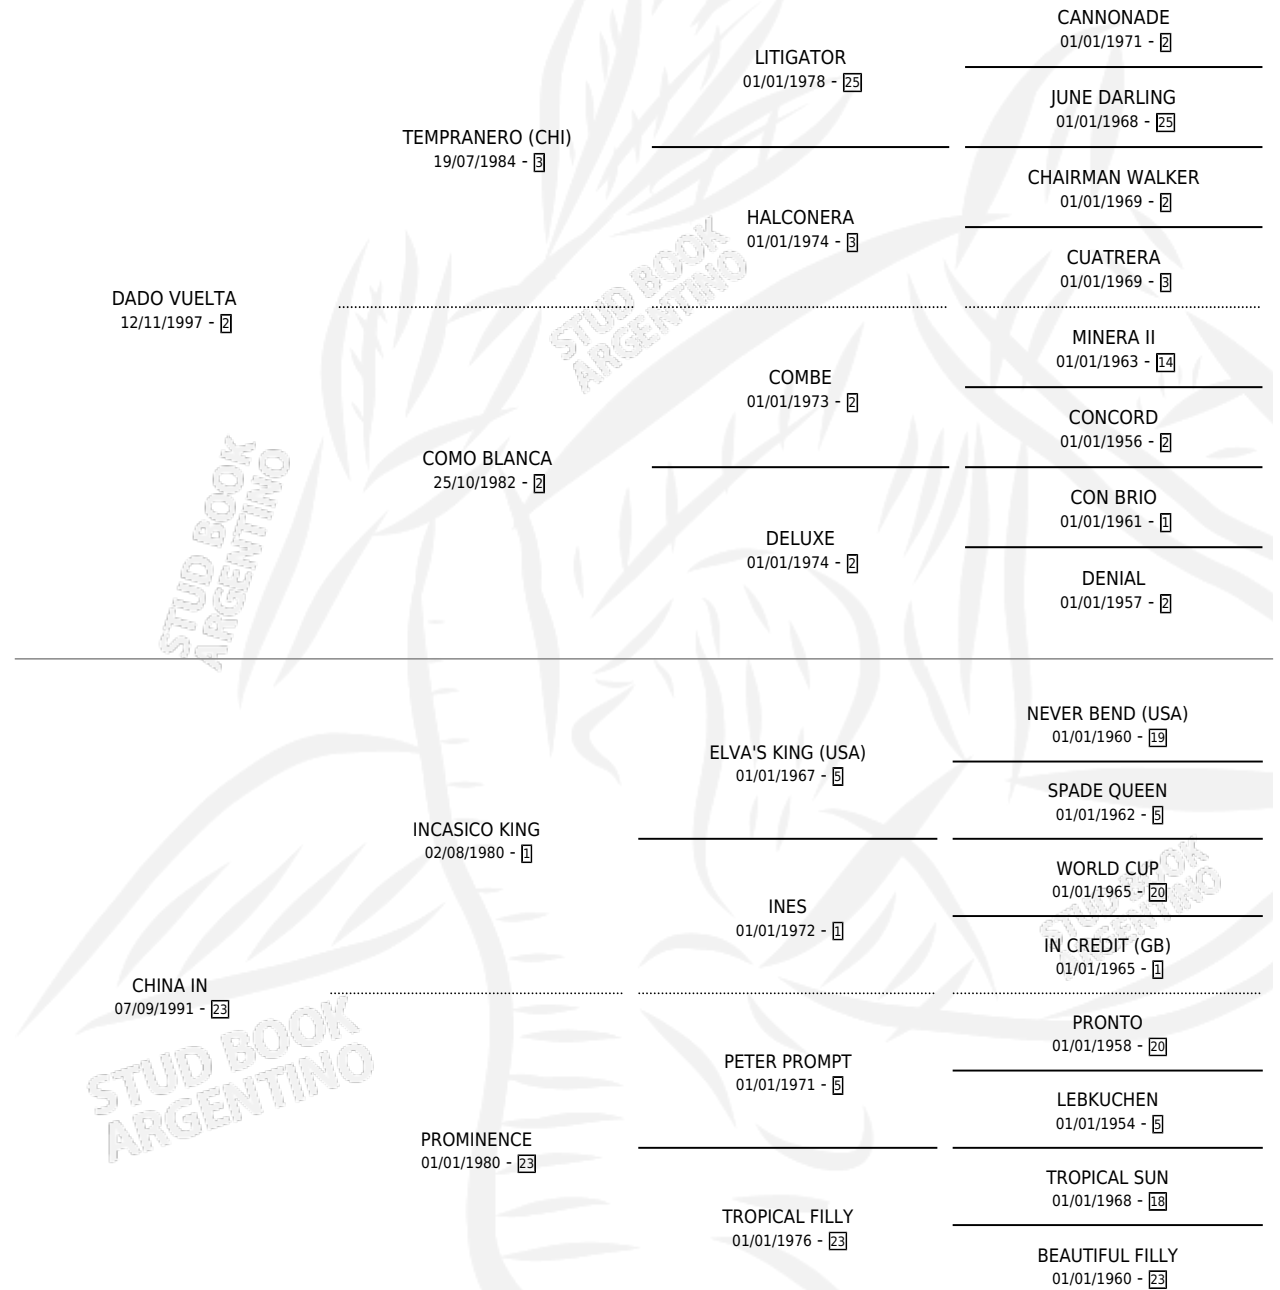

CHINO DADO

por DADO VUELTA y CHINA IN por INCASICO KING

Argentina · Macho · Zaino · SP · 08/03/2007
Familia 23-a · Volumen 39

ESTADO

TIPIFICACIÓN SANGUÍNEA	X
TIPIFICACIÓN POR ADN	✓
PASAPORTE	✓
IDENTIFICACIÓN POR MICROCHIP	✓
REPRODUCTOR	X

Lugar de nacimiento: Las Dos Hermanas

Criador: Sin dato

PEDIGREE

CAMPAÑA

Solo carreras oficiales de Argentina

POR EDAD

EDAD	CC	1°	2°	3°	4°	5°	NP	CLC	CLG	CLCG1	CLGG1	IMPORTE	GANANCIA / CC
5 AÑOS	1	0	0	0	0	1	0	0	0	0	0	\$1,200	\$1,200
6 AÑOS	2	0	0	0	0	0	2	0	0	0	0	\$0	\$0
TOTALES	3	0	0	0	0	1	2	0	0	0	0	\$1,200	\$400
%		0.0%	0.0%	0.0%	0.0%	33.3%	66.7%	0.0%	0.0%	0.0%	0.0%		