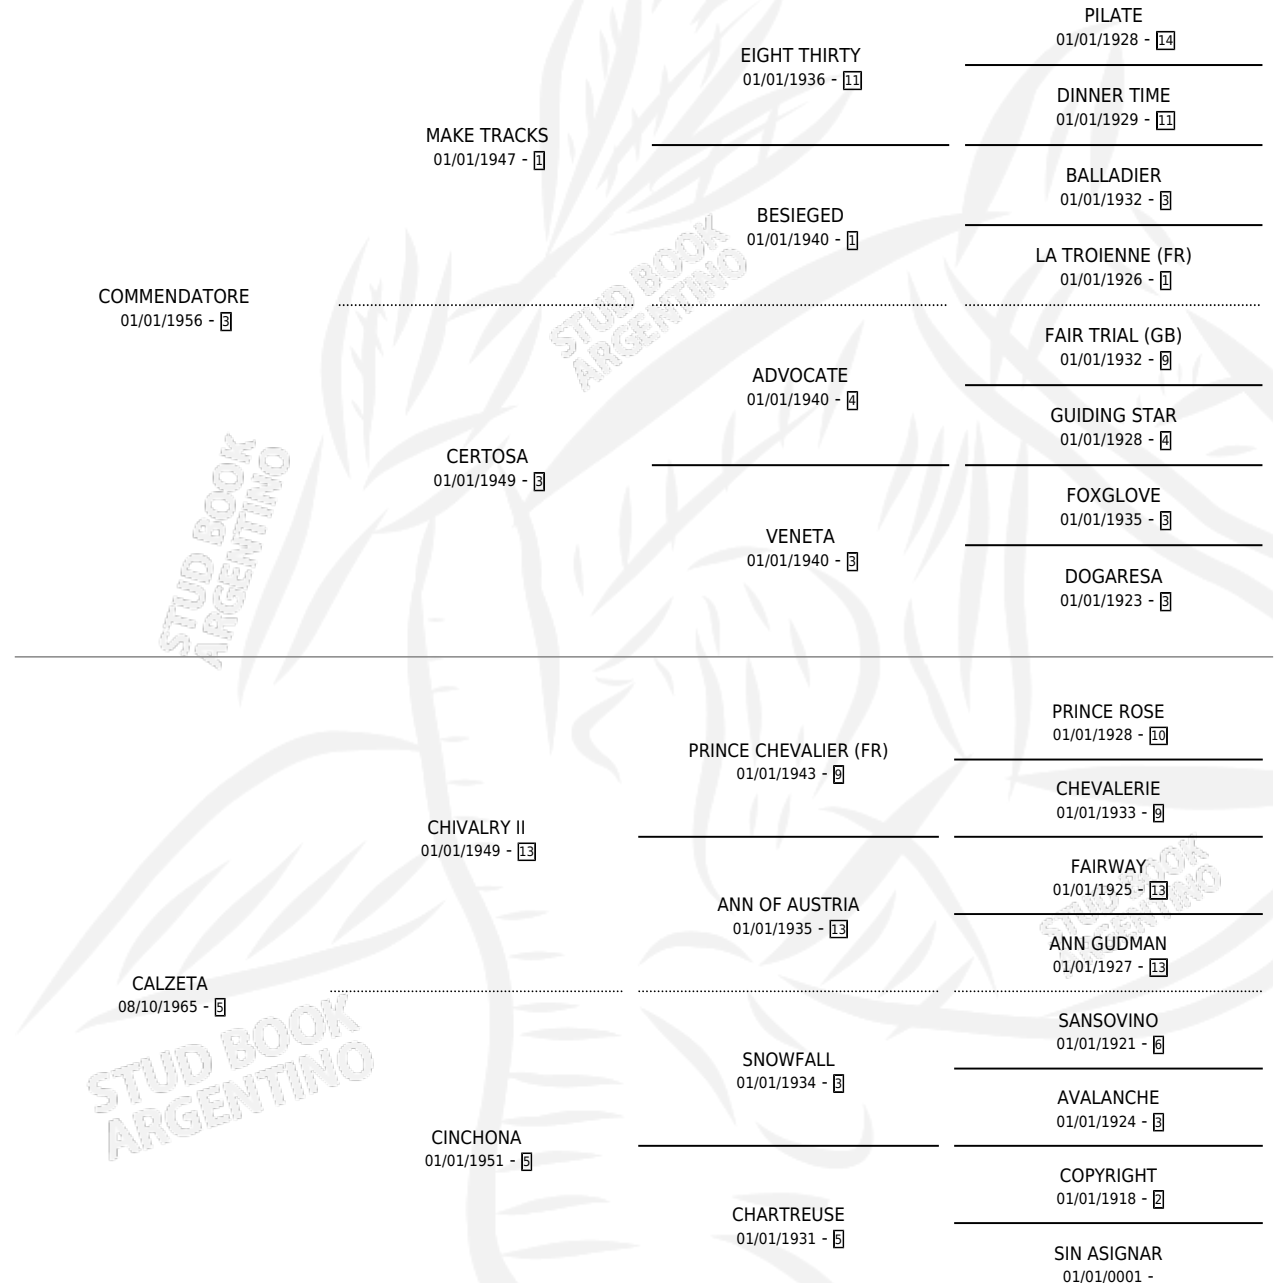

COSTANERO

por COMMENDATORE y CALZETA por CHIVALRY II

Argentina · Macho · Zaino · SP · 27/09/1975
Familia 5-c · Volumen 29

ESTADO

TIPIFICACIÓN SANGUÍNEA	X
TIPIFICACIÓN POR ADN	X
PASAPORTE	X
IDENTIFICACIÓN POR MICROCHIP	X
REPRODUCTOR	X

Lugar de nacimiento: Campo particular

Criador: Sin dato

PEDIGREE

CAMPAÑA

Solo carreras oficiales de Argentina

POR EDAD

EDAD	CC	1°	2°	3°	4°	5°	NP	CLC	CLG	CLCG1	CLGG1	IMPORTE	GANANCIA / CC
4 AÑOS	2	2	0	0	0	0	0	0	0	0	0	\$0	\$0
TOTALES	2	2	0	0	0	0	0	0	0	0	0	\$0	\$0
%		100%	0.0%	0.0%	0.0%	0.0%	0.0%	0.0%	0.0%	0.0%	0.0%		