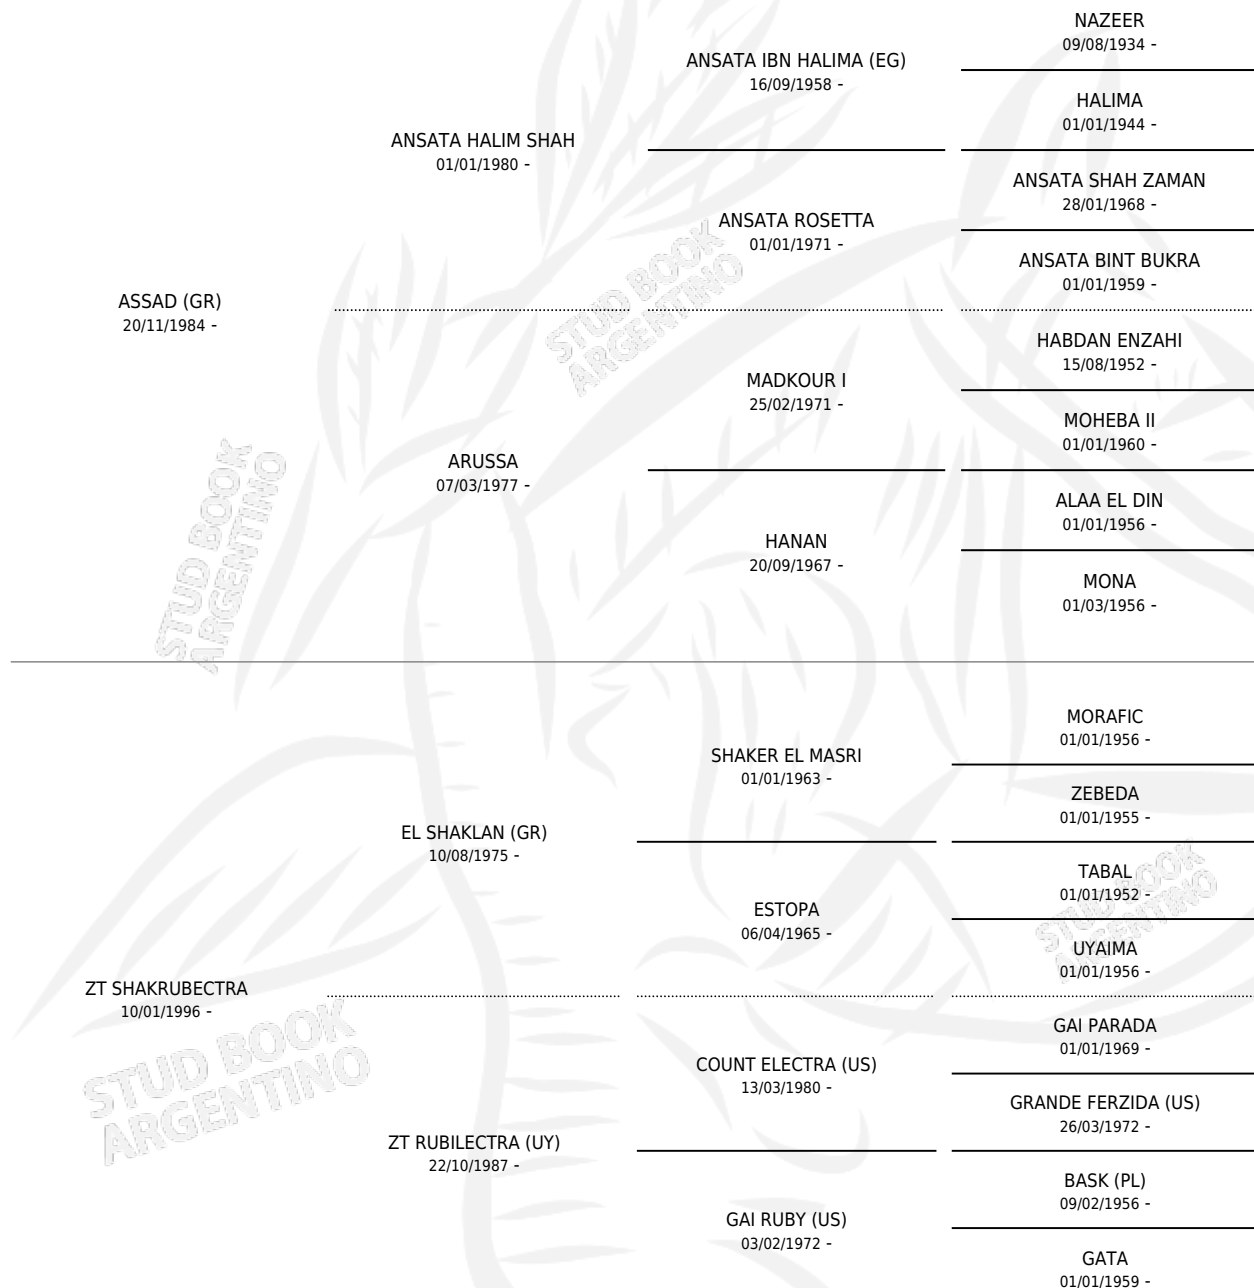

ZT ASSHAKRUB

por ASSAD (GR) y ZT SHAKRUBECTRA por EL SHAKLAN (GR)

Argentina · Macho · Alazan o Tordillo · AP · 08/03/2007
Familia · Volumen 39

ESTADO

TIPIFICACIÓN SANGUÍNEA	X
TIPIFICACIÓN POR ADN	X
PASAPORTE	X
IDENTIFICACIÓN POR MICROCHIP	X
REPRODUCTOR	X

Lugar de nacimiento: El Atalaya

Criador: El Atalaya

PEDIGREE

ZT ASSHAKRUB

Datos oficiales del Stud Book Argentino

Documento generado el 11/05/2026

studbook.org.ar