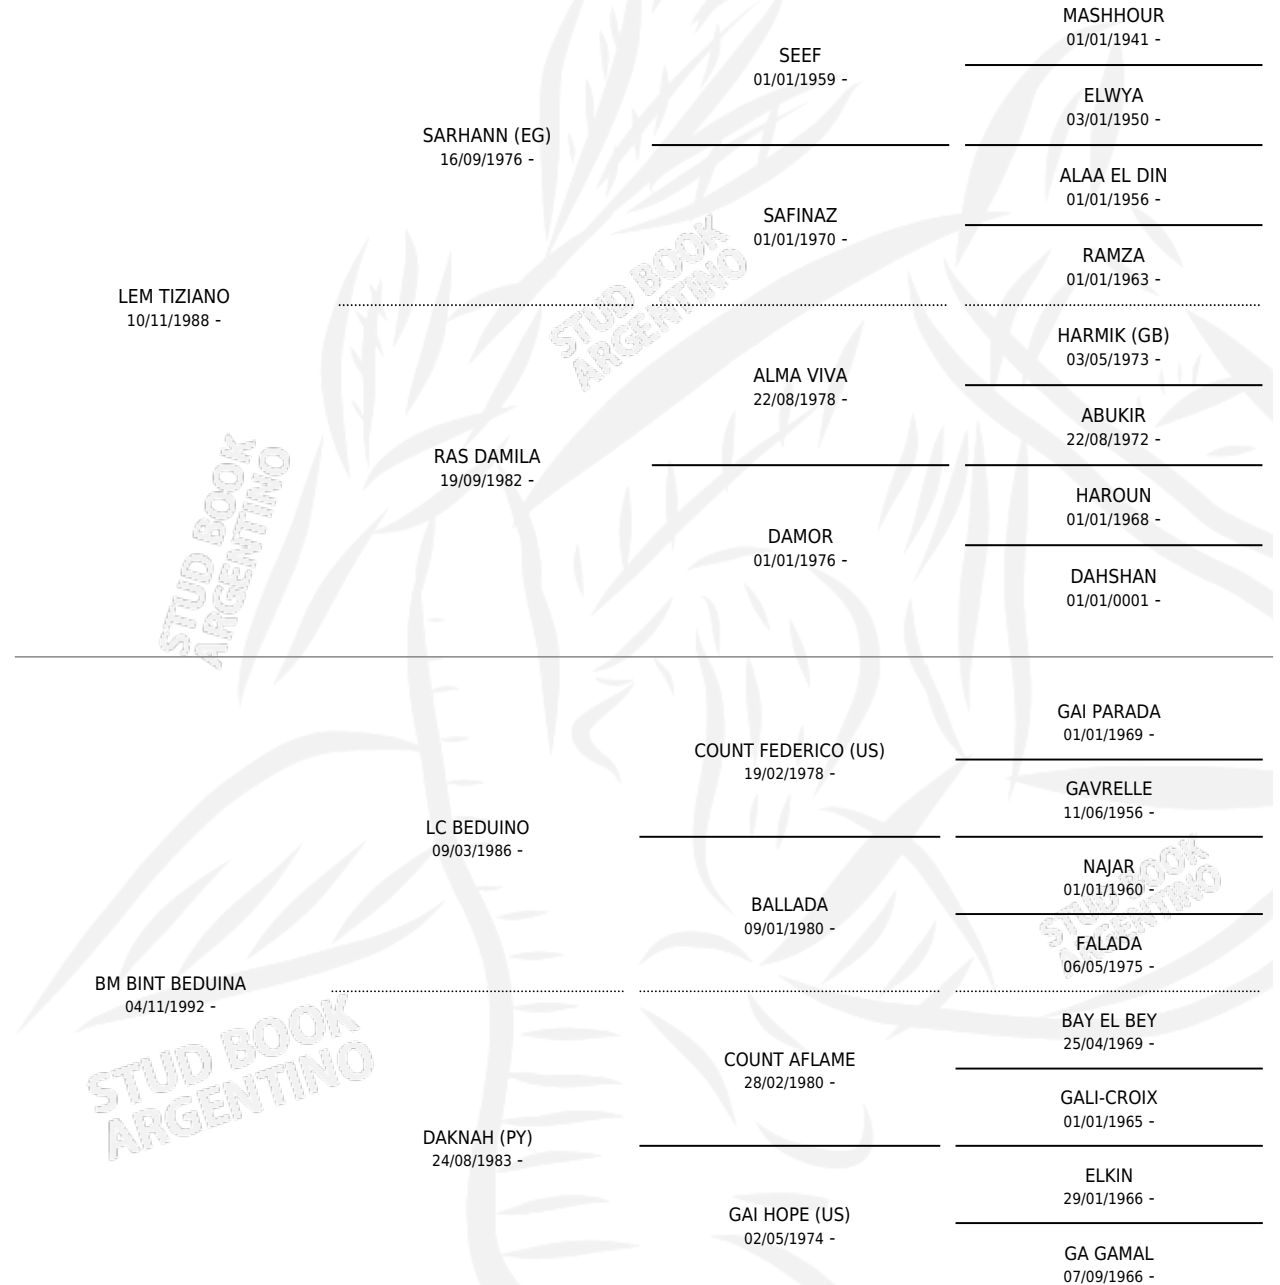

KIM MANHATAN

por LEM TIZIANO y BM BINT BEDUINA por LC BEDUINO

Argentina · Macho · Tordillo · AP · 18/03/2007
Familia · Volumen 39

ESTADO

TIPIFICACIÓN SANGUÍNEA	X
TIPIFICACIÓN POR ADN	X
PASAPORTE	X
IDENTIFICACIÓN POR MICROCHIP	X
REPRODUCTOR	X

Lugar de nacimiento: La Preferida

Criador: Sin dato

PEDIGREE

KIM MANHATAN

Datos oficiales del Stud Book Argentino

Documento generado el 11/06/2026

studbook.org.ar