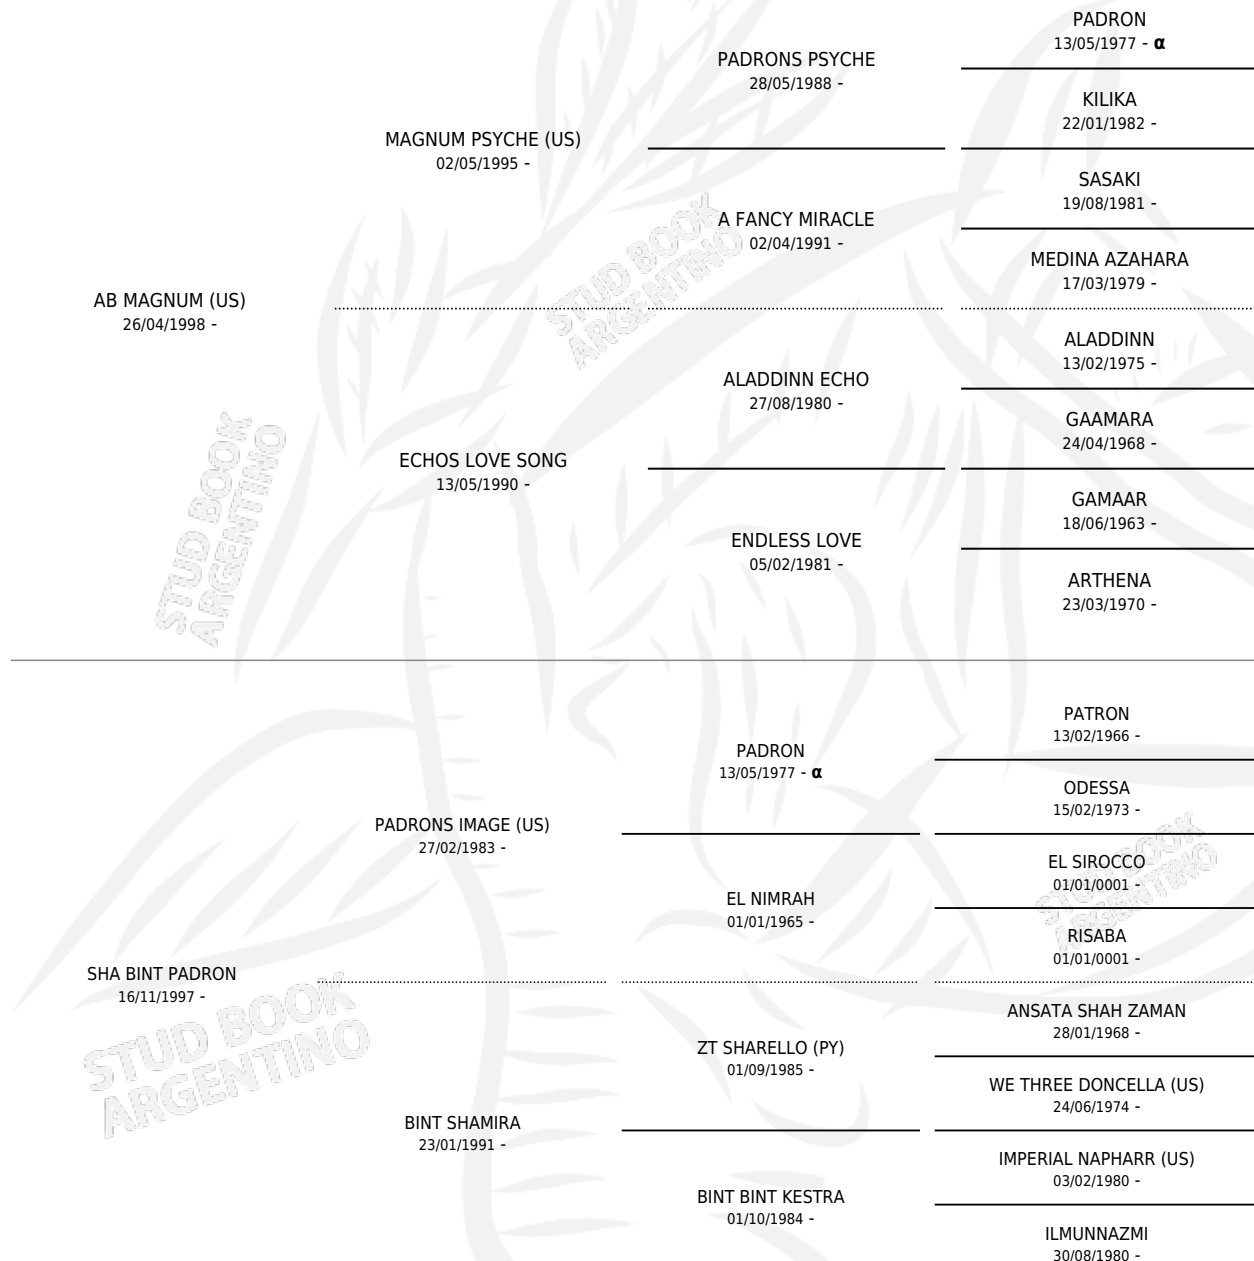

HCE MAGBINT

por **AB MAGNUM (US)** y **SHA BINT PADRON** por **PADRONS IMAGE (US)**

Argentina · Hembra · Alazan · AP · 20/03/2007
Familia · Volumen 39

ESTADO

TIPIFICACIÓN SANGUÍNEA	X
TIPIFICACIÓN POR ADN	✓
PASAPORTE	✓
IDENTIFICACIÓN POR MICROCHIP	X
REPRODUCTOR	✓

Lugar de nacimiento: Cuatro Estrellas

Criador: Cuatro Estrellas

~

HIJOS

	MACHOS	HEMBRAS
5 NACIERON	1	4
SIN ACTUACIONES		

PEDIGREE

INBREEDING : α