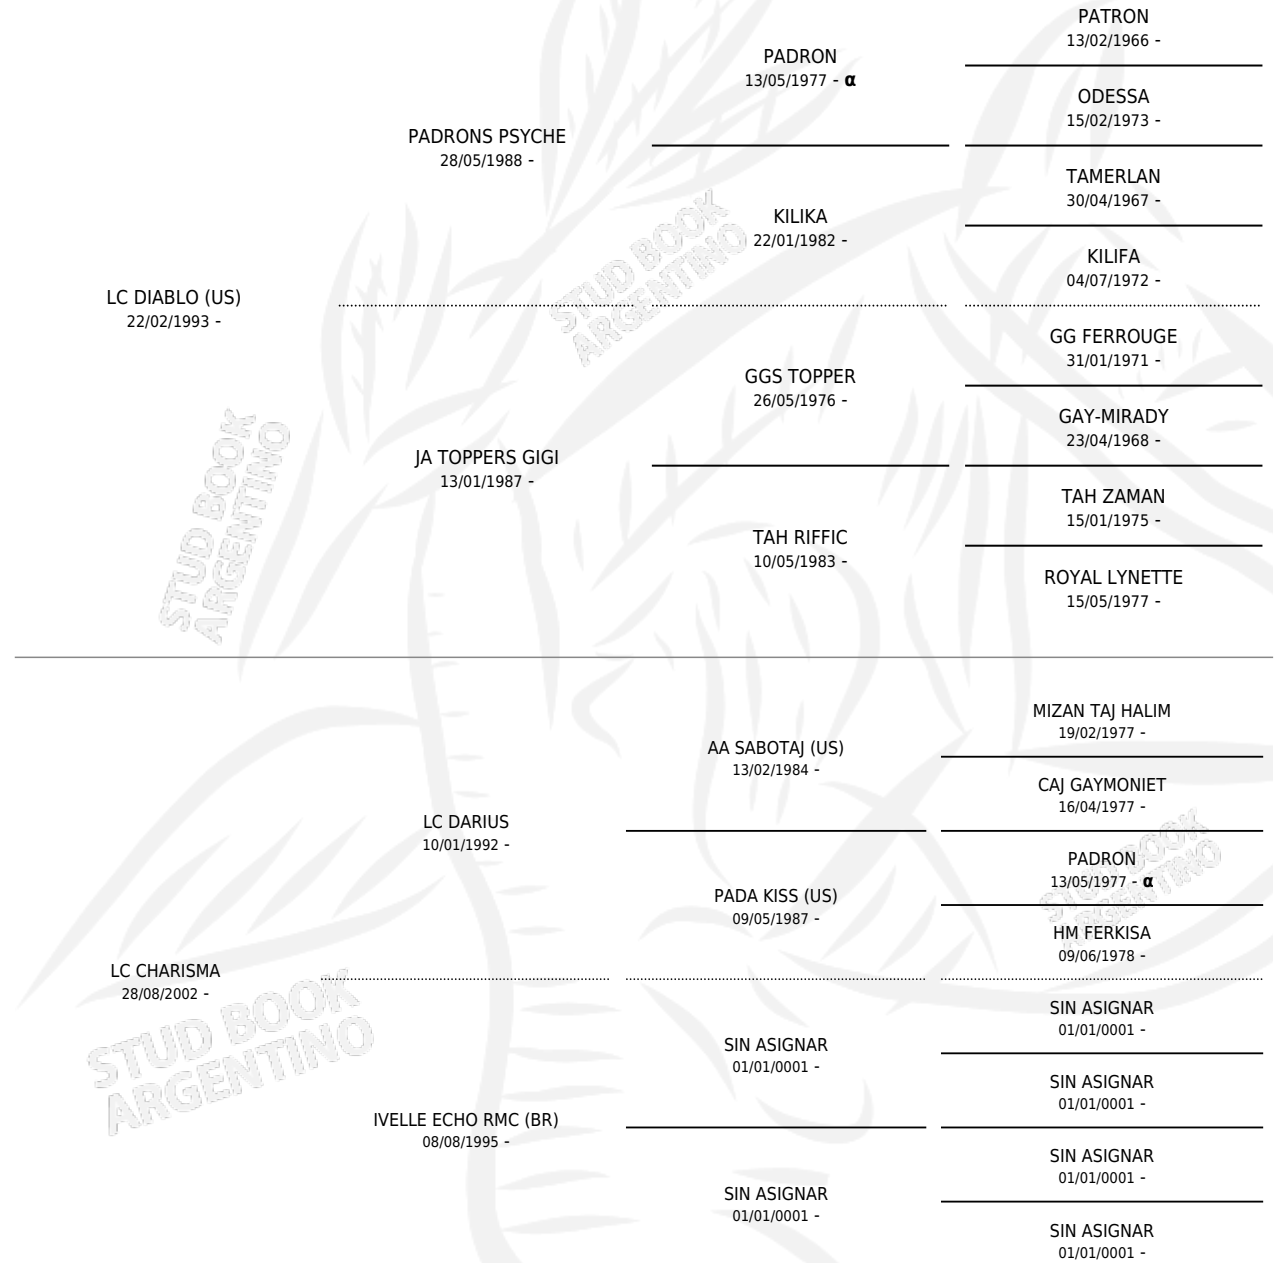

MLB ZOE

por LC DIABLO (US) y LC CHARISMA por LC DARIUS

Argentina · Hembra · Zaino · AP · 08/03/2007
Familia · Volumen 39

ESTADO

TIPIFICACIÓN SANGUÍNEA	X
TIPIFICACIÓN POR ADN	X
PASAPORTE	X
IDENTIFICACIÓN POR MICROCHIP	X
REPRODUCTOR	X

Lugar de nacimiento: Las Cortaderas

Criador: Sin dato

PEDIGREE

INBREEDING : α

MLB ZOE

Datos oficiales del Stud Book Argentino

Documento generado el 09/05/2026

studbook.org.ar