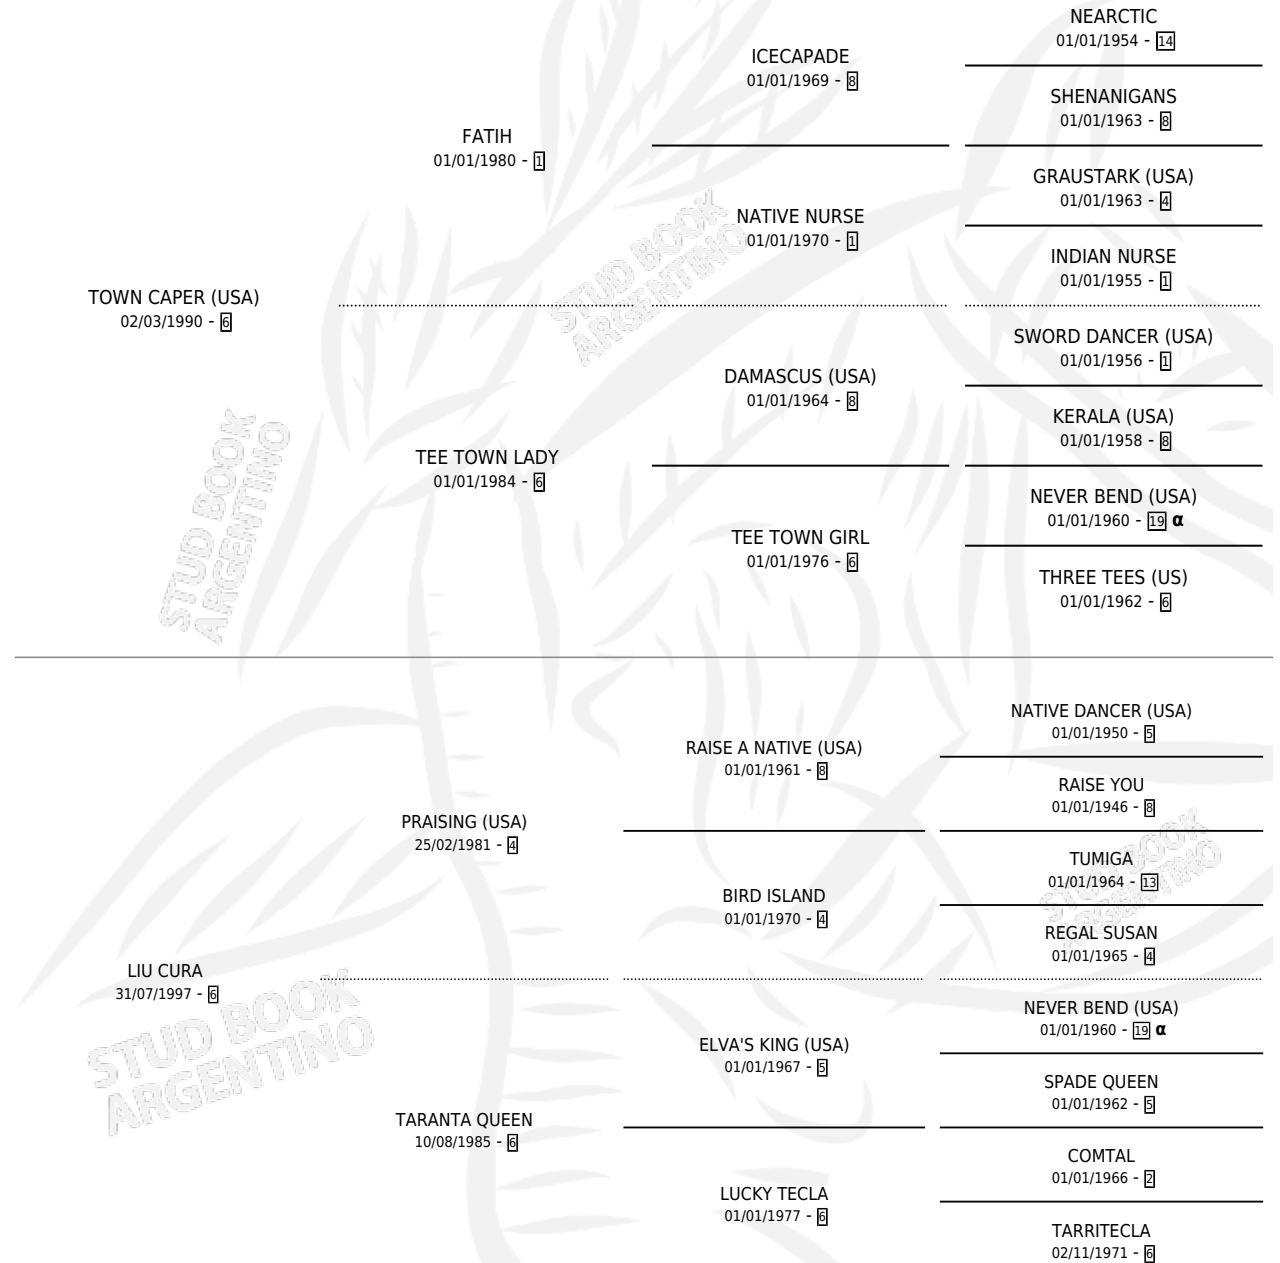

TOWN LIN

por TOWN CAPER (USA) y LIU CURA por PRAISING (USA)

Argentina · Macho · Zaino · SP · 11/11/2006
Familia 6-f · Volumen 39

ESTADO

TIPIFICACIÓN SANGUÍNEA	X
TIPIFICACIÓN POR ADN	✓
PASAPORTE	X
IDENTIFICACIÓN POR MICROCHIP	X
REPRODUCTOR	X

Lugar de nacimiento: Euzkadi
Criador: Pivano Silvio Marcelo

PEDIGREE

INBREEDING : α

CAMPAÑA

Solo carreras oficiales de Argentina

POR EDAD

EDAD	CC	1°	2°	3°	4°	5°	NP	CLC	CLG	CLCG1	CLGG1	IMPORTE	GANANCIA / CC
2 AÑOS	2	0	0	0	0	0	2	0	0	0	0	\$0	\$0
5 AÑOS	5	0	0	0	0	0	5	0	0	0	0	\$860	\$172
6 AÑOS	4	0	0	0	0	1	3	0	0	0	0	\$714	\$179
TOTALES	11	0	0	0	0	1	10	0	0	0	0	\$1,574	\$143
%		0.0%	0.0%	0.0%	0.0%	9.1%	90.9%	0.0%	0.0%	0.0%	0.0%		