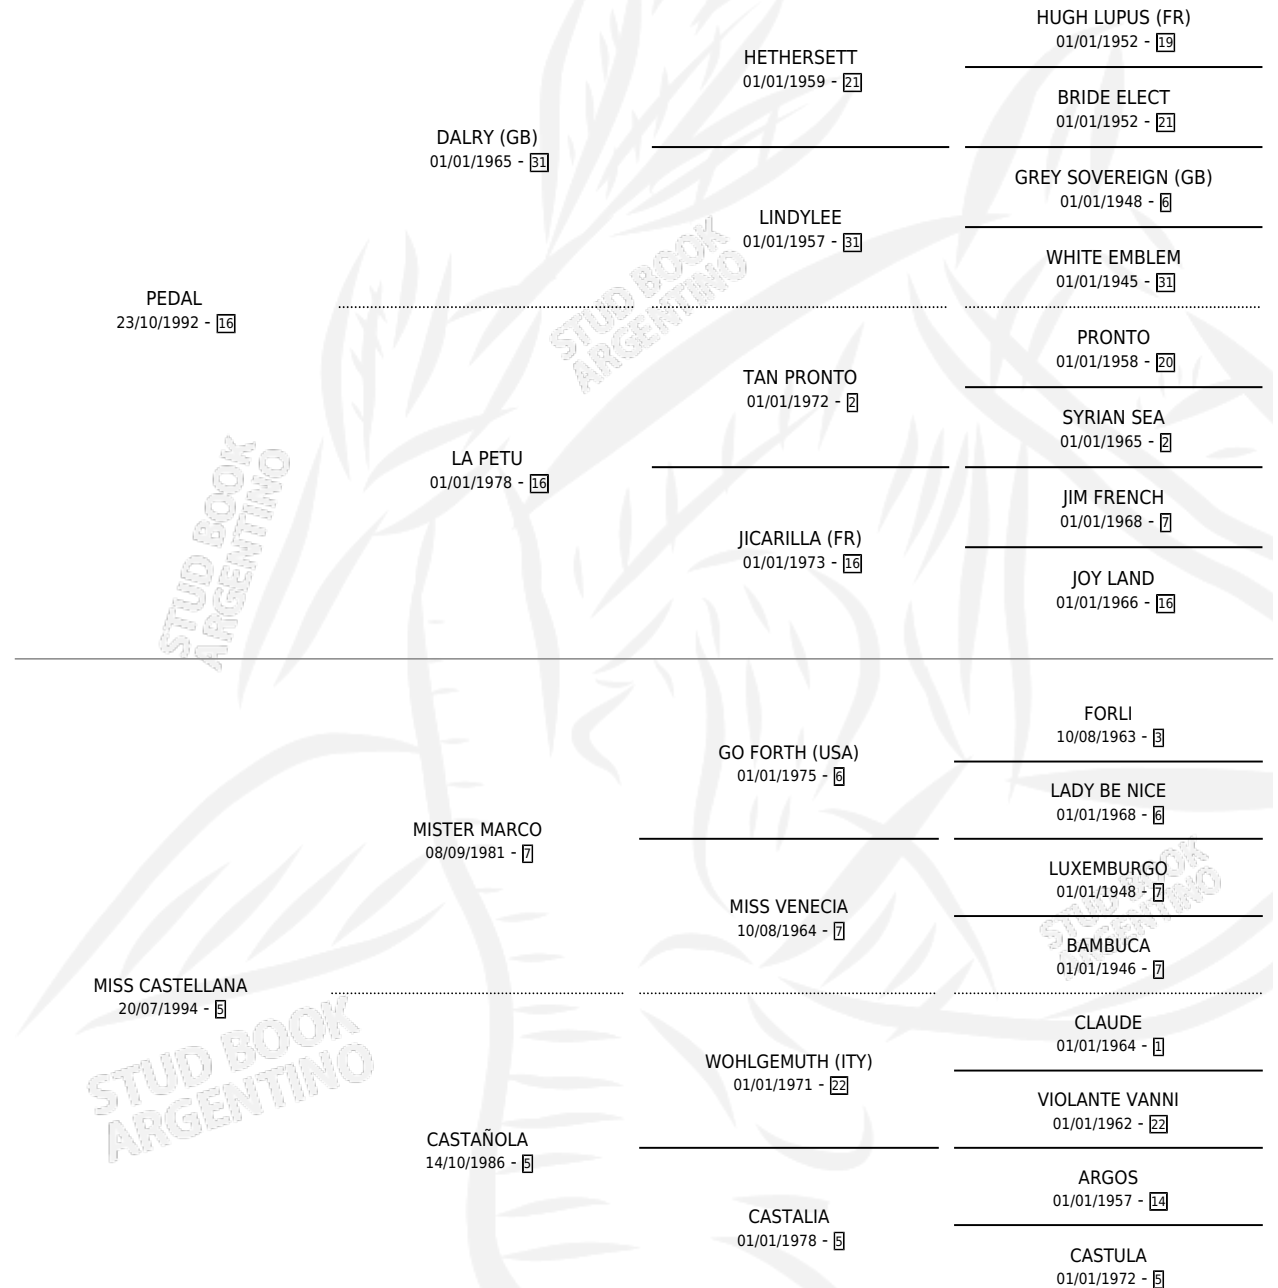

CARAI INDIO

por PEDAL y MISS CASTELLANA por MISTER MARCO

Argentina · Macho · Zaino · SP · 21/10/2006
Familia 5-h · Volumen 39

ESTADO

TIPIFICACIÓN SANGUÍNEA	X
TIPIFICACIÓN POR ADN	X
PASAPORTE	X
IDENTIFICACIÓN POR MICROCHIP	X
REPRODUCTOR	X

Lugar de nacimiento: Carai Tuya

Criador: Sin dato

PEDIGREE

CARAI INDIO

Datos oficiales del Stud Book Argentino

Documento generado el 08/05/2026

studbook.org.ar