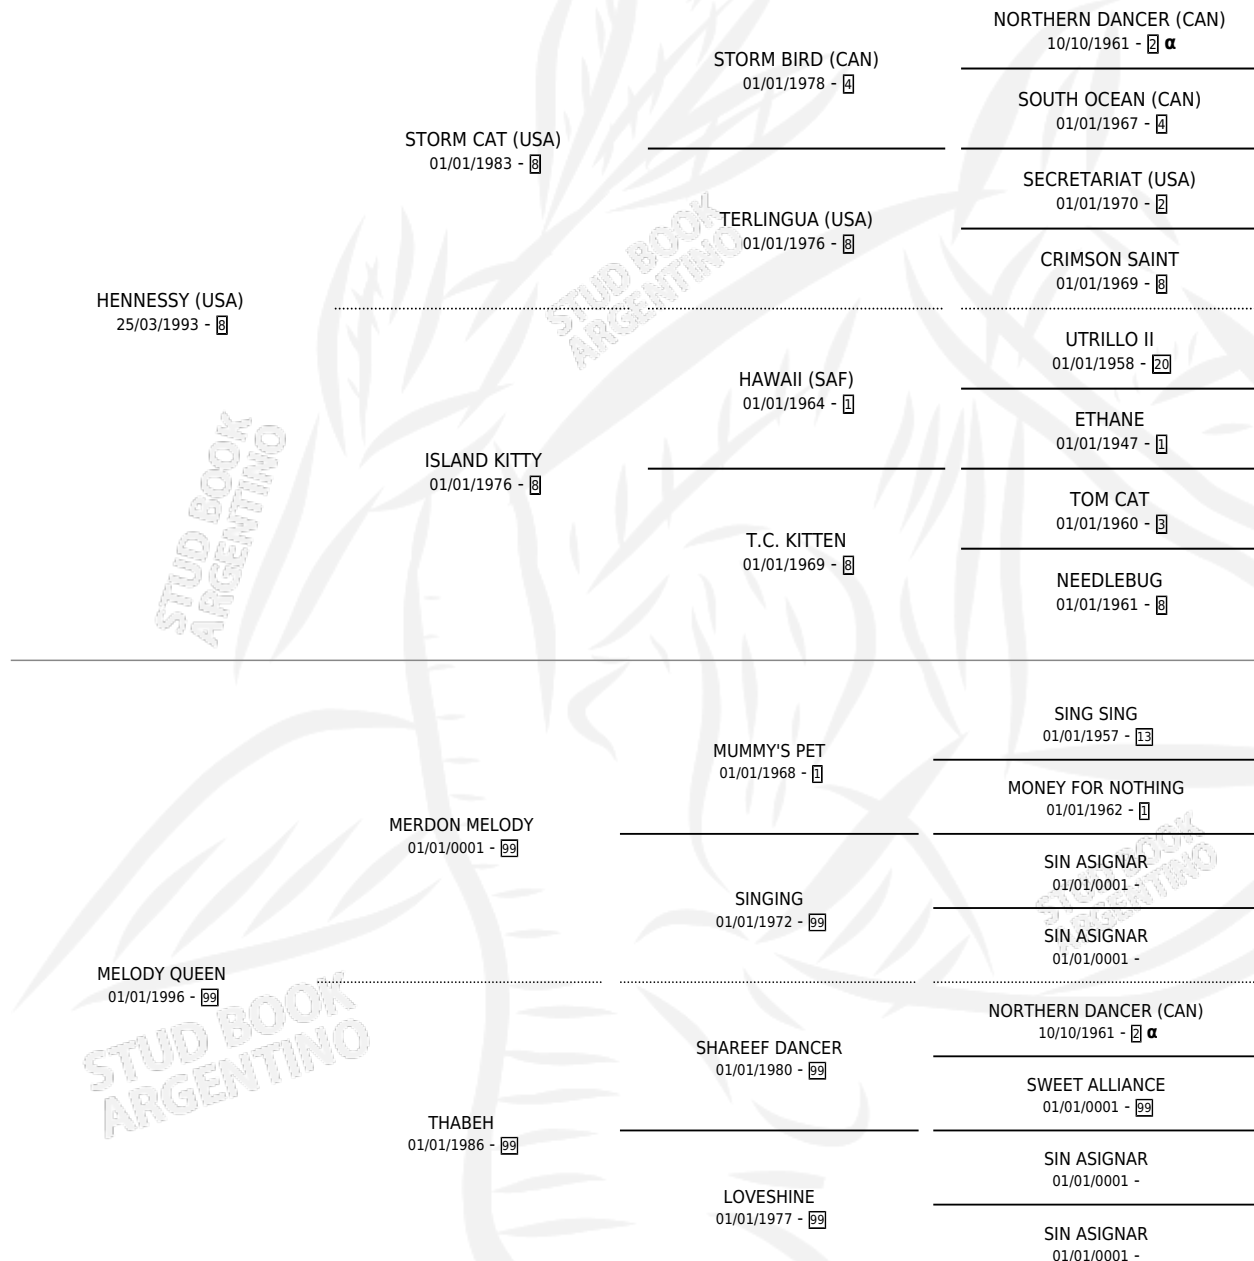

MELODITY (USA)

por HENNESSY (USA) y MELODY QUEEN por MERDON
MELODY

Estados Unidos · Hembra · Alazan · SP · 17/05/2005
Familia 99 · Volumen web

ESTADO

TIPIFICACIÓN SANGUÍNEA	X
TIPIFICACIÓN POR ADN	✓
PASAPORTE	X
IDENTIFICACIÓN POR MICROCHIP	X
REPRODUCTOR	✓

Lugar de nacimiento: Estados Unidos

Criador: Extranjero

~

HIJOS

	MACHOS	HEMBRAS
3 NACIERON	1	2
2 CORRIERON	1	1

SIN ACTUACIONES

PEDIGREE

INBREEDING : α