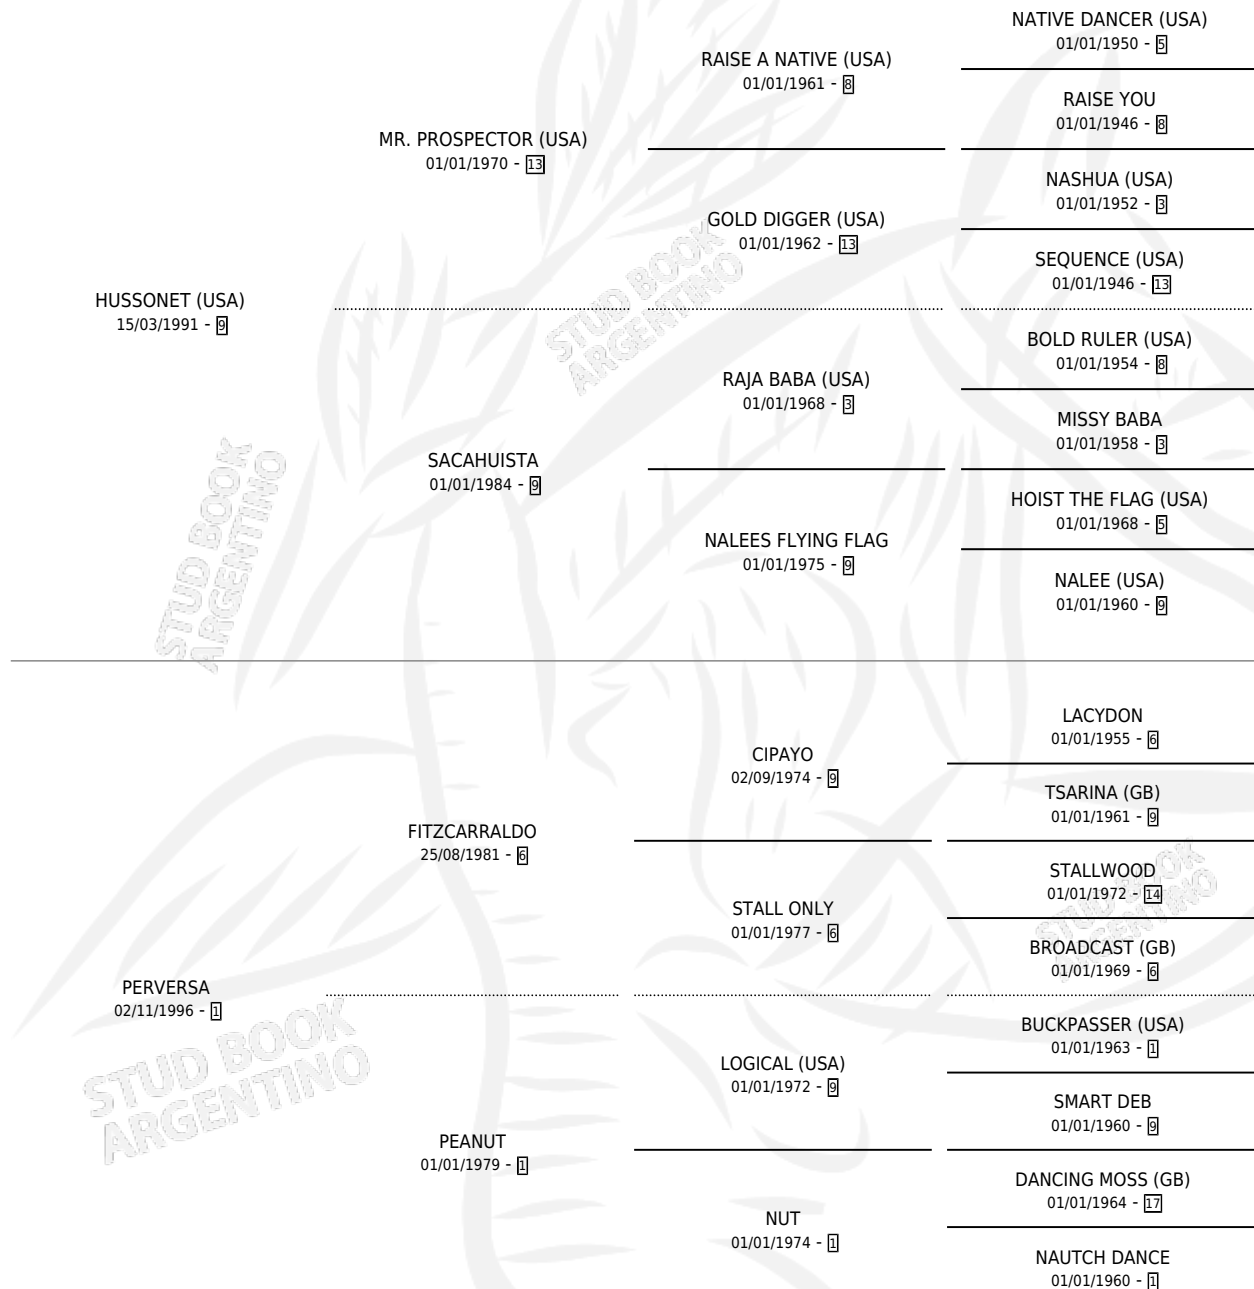

PERFUMERY (USA)

por HUSSONET (USA) y PERVERSA por FITZCARRALDO

Estados Unidos · Hembra · Tordillo · SP · 25/02/2005
Familia 1-m · Volumen web

ESTADO

TIPIFICACIÓN SANGUÍNEA	X
TIPIFICACIÓN POR ADN	✓
PASAPORTE	X
IDENTIFICACIÓN POR MICROCHIP	X
REPRODUCTOR	✓

Lugar de nacimiento: Estados Unidos

Criador: Extranjero

~

HIJOS

	MACHOS	HEMBRAS
11 NACIERON	6	5
8 CORRIERON	4	4
5 GANARON	4	1
0 GANADORES CL	0 GANADORES GR	0 GANADORES G1

PEDIGREE

EXPORTACIÓN / IMPORTACIÓN

FECHA	MOVIMIENTO	PAÍS
23/05/2007	IMPORTADO	ESTADOS UNIDOS

~

CAMPAÑA

Solo carreras oficiales de Argentina

POR EDAD

EDAD	CC	1°	2°	3°	4°	5°	NP	CLC	CLG	CLCG1	CLGG1	IMPORTE	GANANCIA / CC
4 AÑOS	4	1	1	0	1	0	1	1	0	0	0	\$43,000	\$10,750
TOTALES	4	1	1	0	1	0	1	1	0	0	0	\$43,000	\$10,750
%		25.0%	25.0%	0.0%	25.0%	0.0%	25.0%	25.0%	0.0%	0.0%	0.0%		