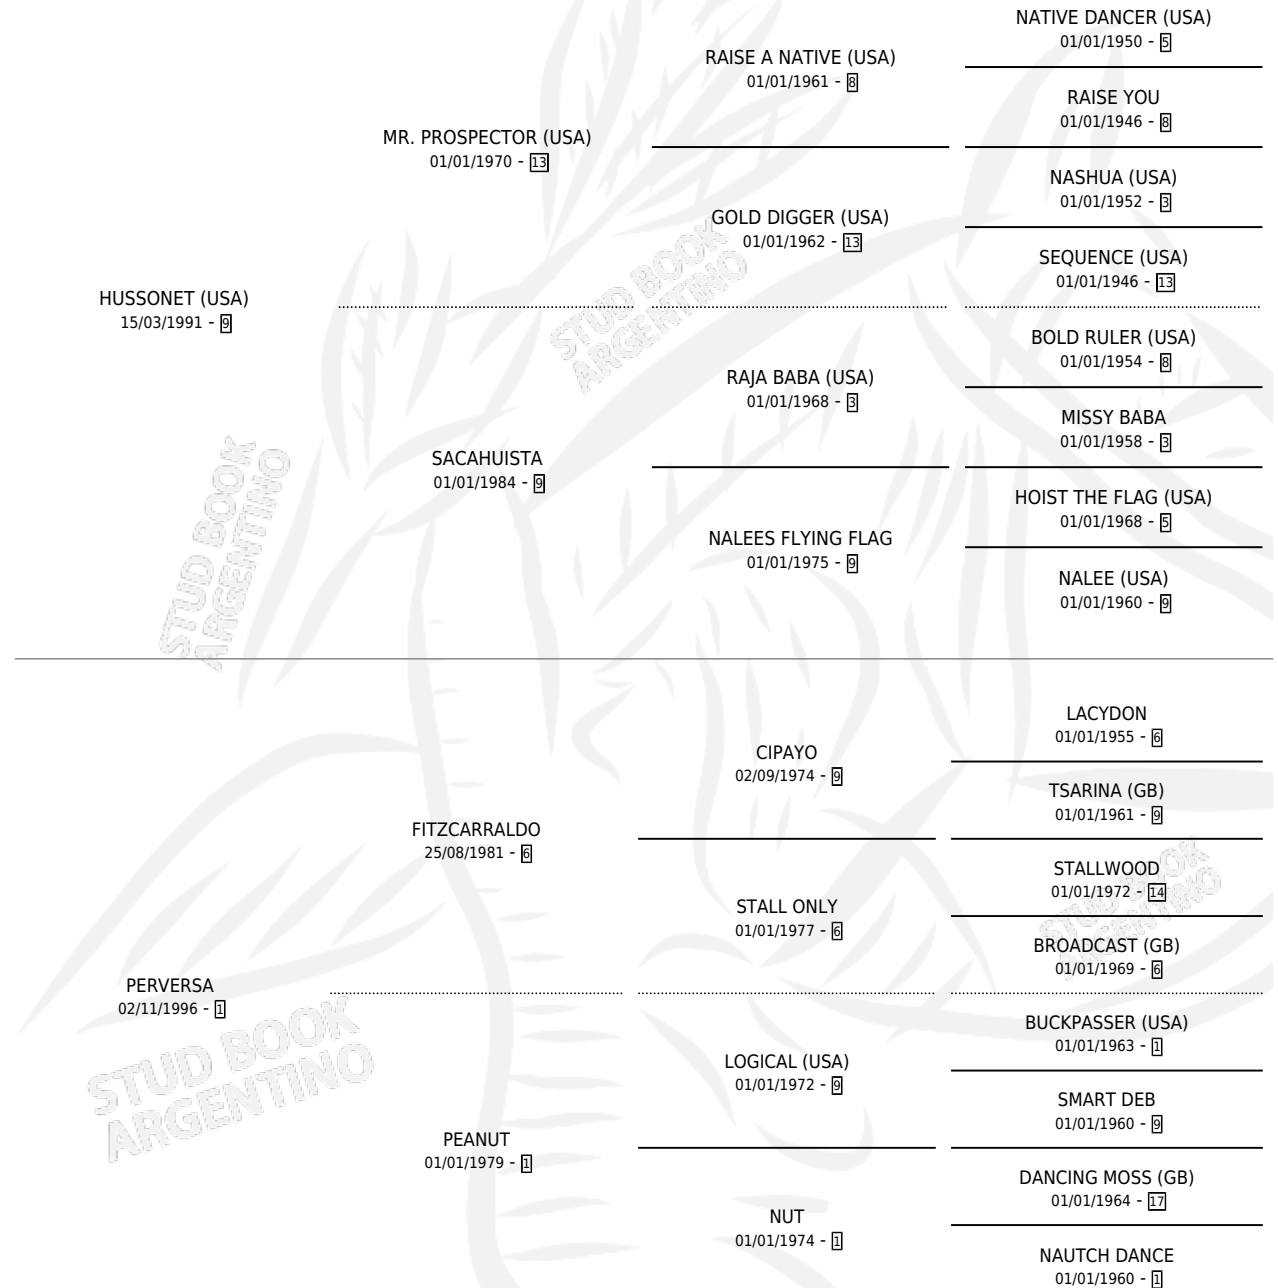

PERFUMERY (USA)

por **HUSSONET (USA)** y **PERVERSA** por **FITZCARRALDO**

Estados Unidos · Hembra · Tordillo · SP · 25/02/2005
Familia 1-m · Volumen web

ESTADO

TIPIFICACIÓN SANGUÍNEA	X
TIPIFICACIÓN POR ADN	✓
PASAPORTE	X
IDENTIFICACIÓN POR MICROCHIP	X
REPRODUCTOR	✓

Lugar de nacimiento: Estados Unidos

Criador: Extranjero

~

HIJOS

	MACHOS	HEMBRAS
11 NACIERON	6	5
8 CORRIERON	4	4
5 GANARON	4	1
0 GANADORES CL	0 GANADORES GR	0 GANADORES G1

PEDIGREE