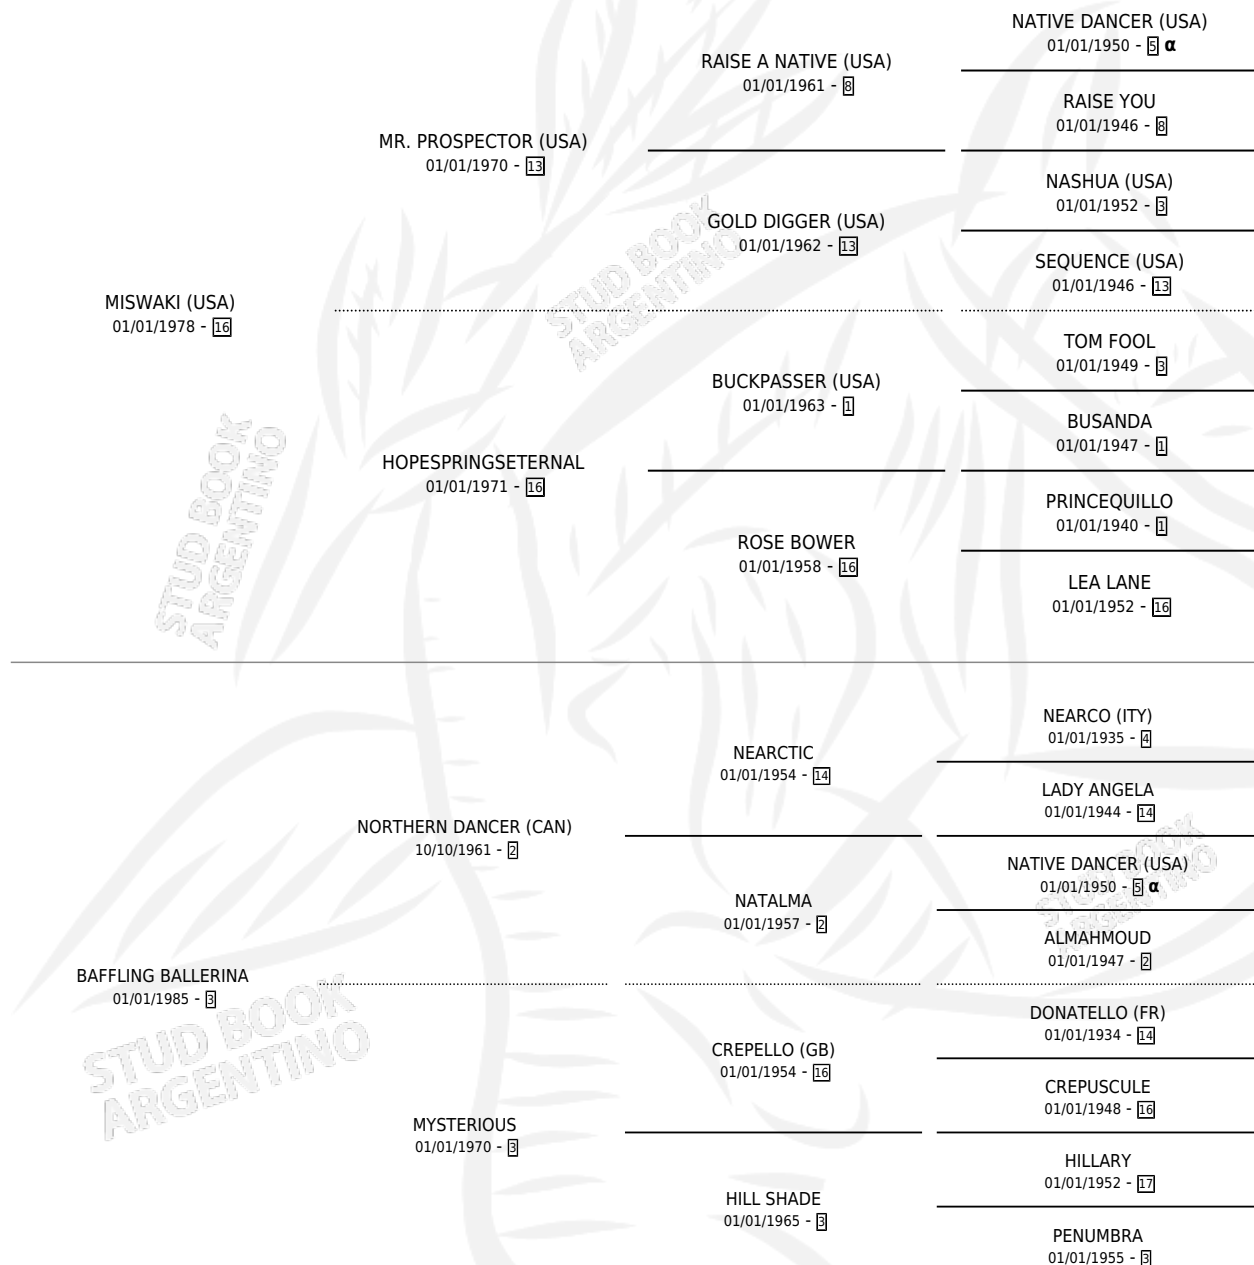

LOVELY CELINA (BRZ)

por MISWAKI (USA) y BAFFLING BALLERINA por
NORTHERN DANCER (CAN)

Brasil · Hembra · Alazan · SP · 14/08/2000
Familia 3-m · Volumen web

ESTADO

TIPIFICACIÓN SANGUÍNEA	X
TIPIFICACIÓN POR ADN	✓
PASAPORTE	X
IDENTIFICACIÓN POR MICROCHIP	X
REPRODUCTOR	✓

Lugar de nacimiento: Brasil
Criador: Extranjero

~

HIJOS

	MACHOS	HEMBRAS
2 NACIERON	0	2
2 CORRIERON	0	2
2 GANARON	0	2
0 GANADORES CL	0 GANADORES GR	0 GANADORES G1

PEDIGREE

INBREEDING : α

EXPORTACIÓN / IMPORTACIÓN

FECHA	MOVIMIENTO	PAÍS
19/10/2009	EXPORTADO	BRASIL
29/05/2007	IMPORTADO	BRASIL

SERVICIOS

Servicios **3** / Nacimientos **2** / Efectividad **66.67%**

PADRILLO	PRODUCTO	CRIADOR	1ER SERVICIO	ÚLTIMO SERVICIO
HONOUR AND GLORY (USA)	∅		27/10/2008	27/10/2008
PEINTRE CELEBRE (USA)	URUCUBACA (H A, 27/09/2008)	SIN DATO	25/10/2007	25/10/2007
KNOW HEIGHTS (IRE)	TEQUILA SHOT (H ZD, 17/08/2007)	SIN DATO	16/09/2006	16/09/2006