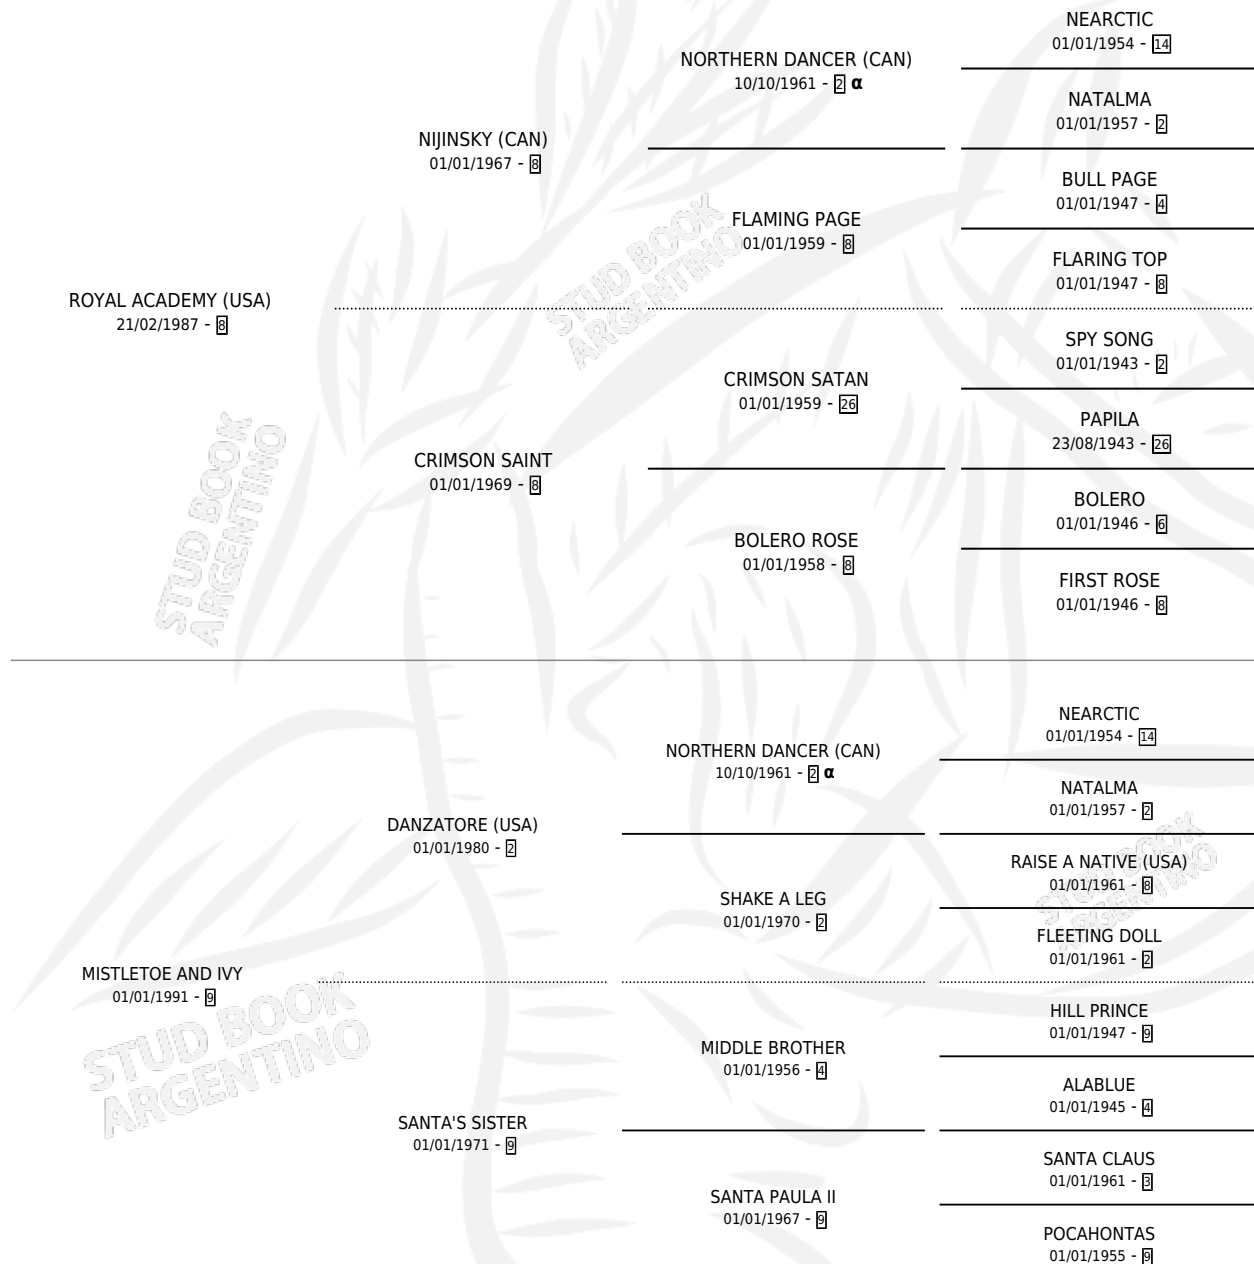

MISS BRASIL (BRZ)

por ROYAL ACADEMY (USA) y MISTLETOE AND IVY por DANZATORE (USA)

Brasil · Hembra · Zaino · SP · 08/08/2001
Familia 9-h · Volumen web

ESTADO

TIPIFICACIÓN SANGUÍNEA	X
TIPIFICACIÓN POR ADN	✓
PASAPORTE	X
IDENTIFICACIÓN POR MICROCHIP	X
REPRODUCTOR	✓

Lugar de nacimiento: Brasil
Criador: Extranjero

~

HIJOS

	MACHOS	HEMBRAS
5 NACIERON	4	1
3 CORRIERON	2	1
3 GANARON	2	1

0	0	0
GANADORES CL	GANADORES GR	GANADORES G1

PEDIGREE

INBREEDING : α

EXPORTACIÓN / IMPORTACIÓN

FECHA	MOVIMIENTO	PAÍS
29/05/2007	IMPORTADO	BRASIL

~

SERVICIOS

Servicios **7** / Nacimientos **5** / Efectividad **71.43%**

PADRILLO	PRODUCTO	CRIADOR	1ER SERVICIO	ÚLTIMO SERVICIO
SEBI HALO	∅		30/10/2012	30/10/2012
SEBI HALO	SOUTH BRAZIL (M ZC, 19/10/2012)	EL PARAISO	21/10/2011	08/11/2011
EQUAL STRIPES	EQUATION (M ZD, 11/10/2011)	EL PARAISO	04/10/2010	27/10/2010
HAT TRICK (JPN)	BRASILIAN HAT (M Z, 12/09/2010)	NACION IRLANDA	09/10/2009	09/10/2009
THUNDER GULCH (USA)	BRASILIAN THUNDER (M Z, 14/09/2009)	NACION IRLANDA	06/08/2008	05/10/2008
THUNDER GULCH (USA)	∅		19/10/2007	21/10/2007
OUR EMBLEM	TROUBLE GIRL (H Z, 12/07/2007)	SIN DATO	01/08/2006	01/08/2006