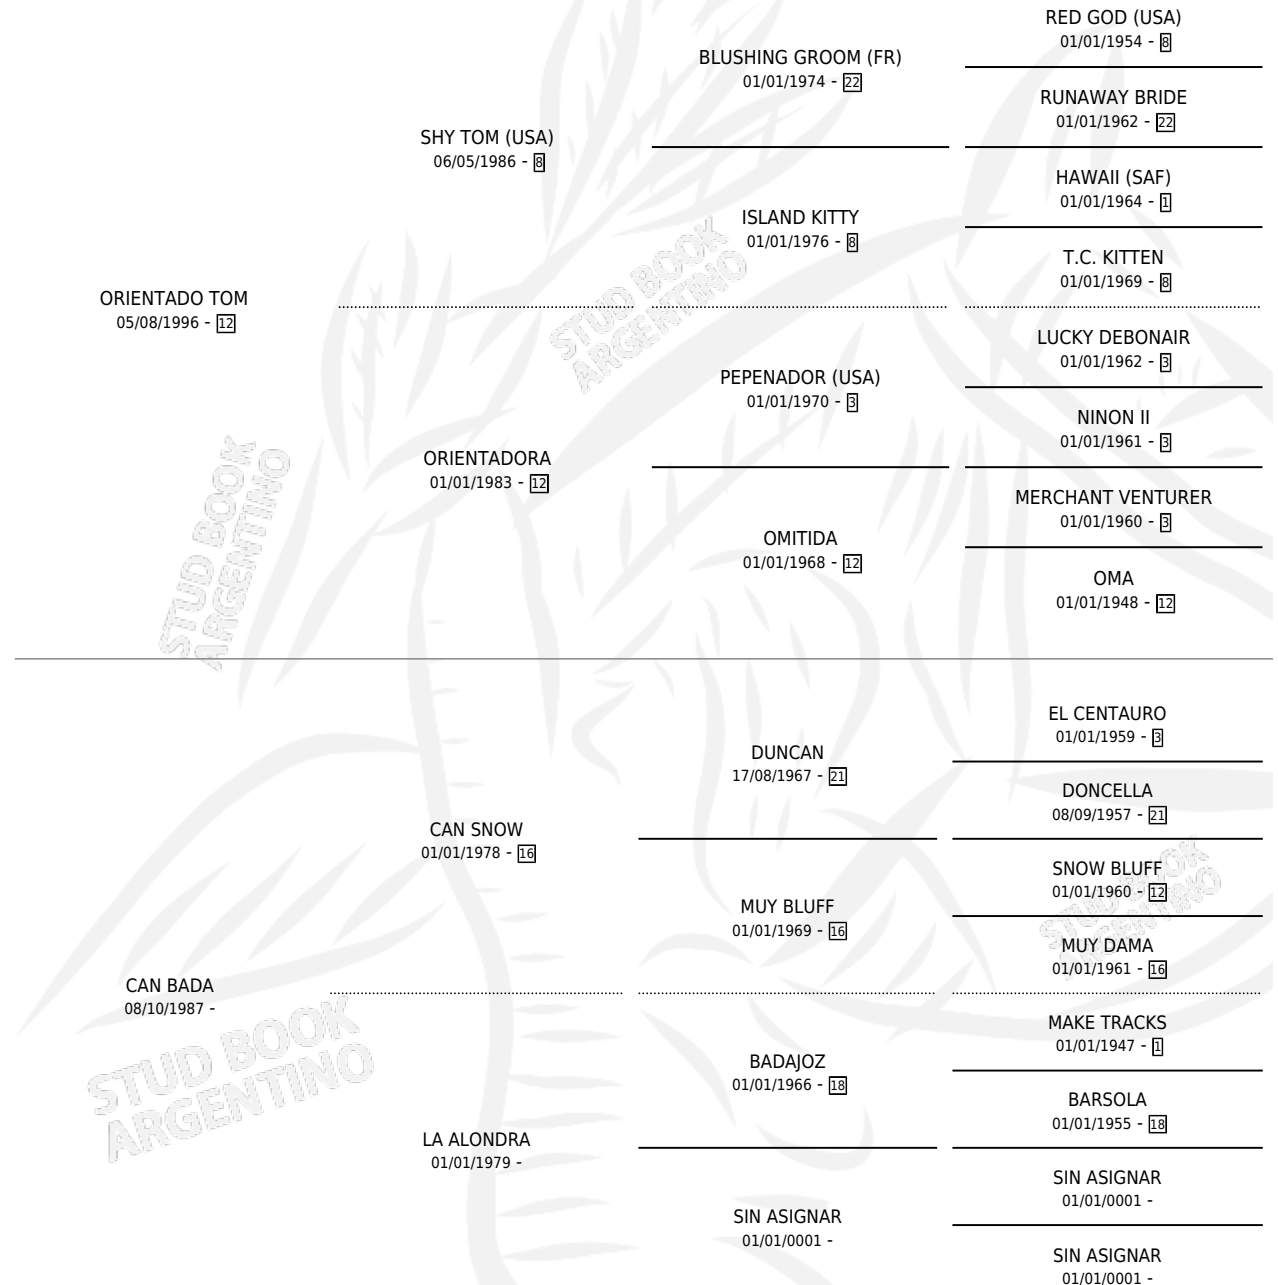

TOMBADA

por **ORIENTADO TOM** y **CAN BADA** por **CAN SNOW**

Argentina · Hembra · Zaino · SP · 31/10/2006
Familia · Volumen 39

ESTADO

TIPIFICACIÓN SANGUÍNEA	X
TIPIFICACIÓN POR ADN	✓
PASAPORTE	✓
IDENTIFICACIÓN POR MICROCHIP	X
REPRODUCTOR	✓

Lugar de nacimiento: Don Jacobo
Criador: Lanz Adrian Oscar y Lanz Aldo Fabian

~

HIJOS

	MACHOS	HEMBRAS
2 NACIERON	0	2
SIN ACTUACIONES		

PEDIGREE

S

mientos 2 / Efectividad 100%

PADRILLO	PRODUCTO	CRIADOR	1ER SERVICIO	ÚLTIMO SERVICIO
FORTY LAZARO	FORTY ORIENTADA (H A, 03/11/2014)	LANZ ADRIAN OSCAR LANZ ALDO FABIAN	05/11/2013	07/11/2013
BREN WOOD	TEMPLEADA (H A, 20/10/2012)	LANZ ADRIAN OSCAR LANZ ALDO FABIAN	03/10/2011	13/11/2011