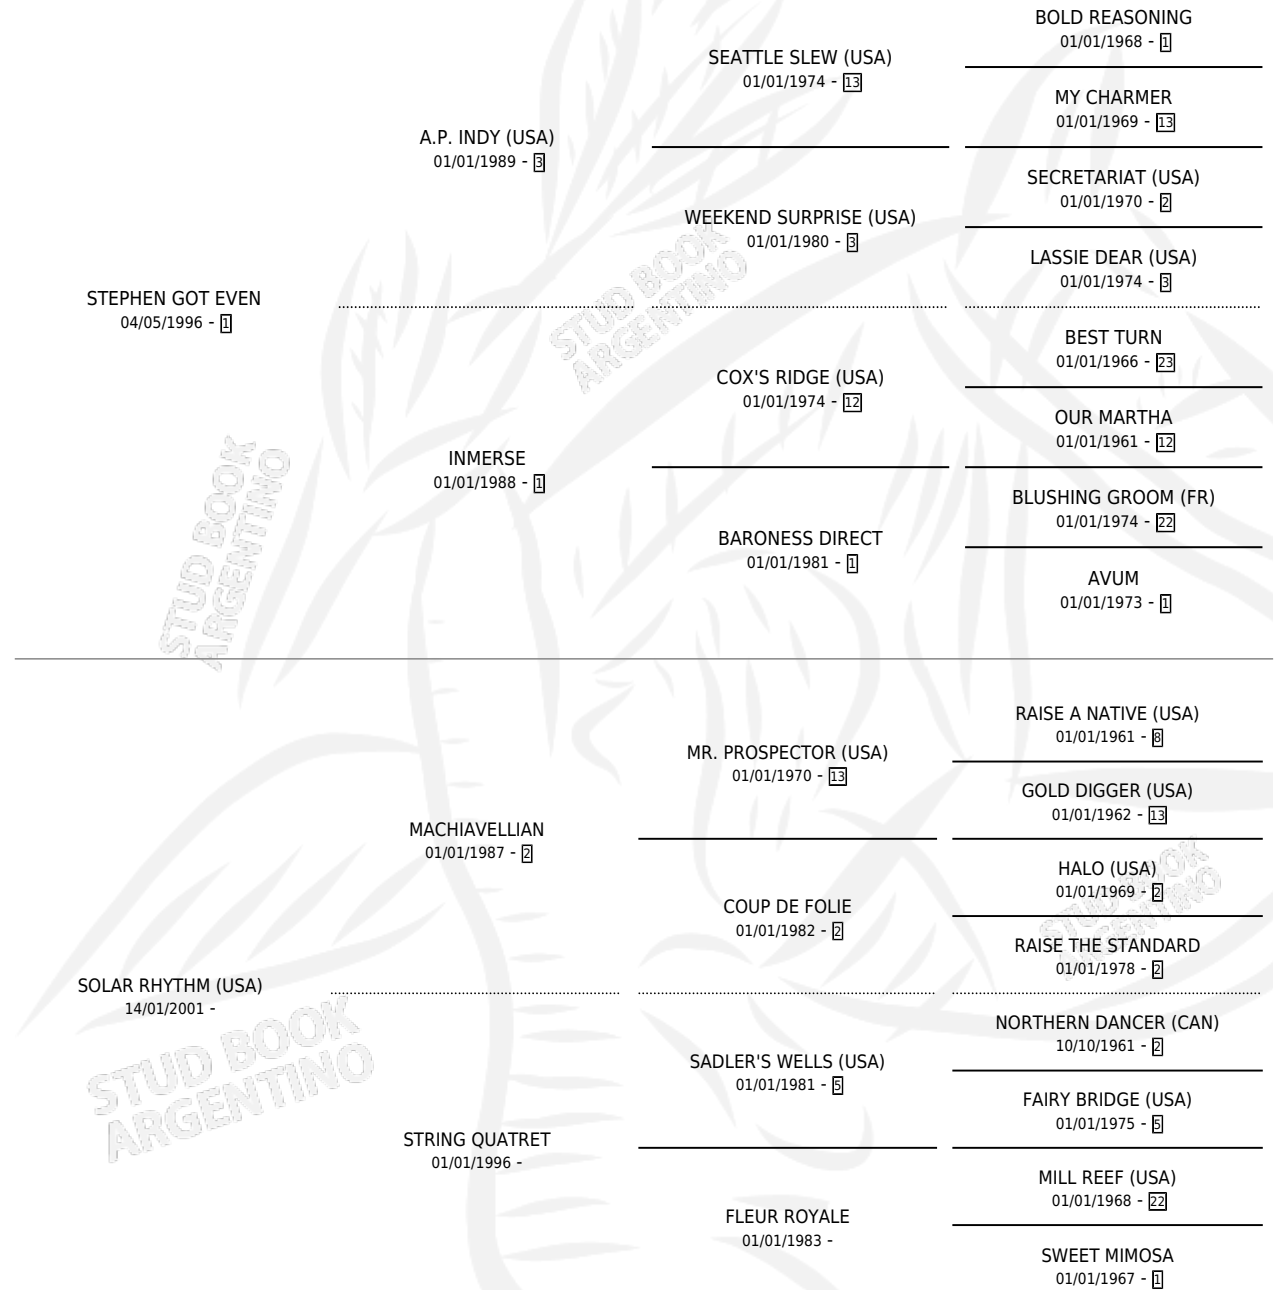

SOLIDARY

por **STEPHEN GOT EVEN** y **SOLAR RHYTHM (USA)** por **MACHIARELLIAN**

Argentina · Hembra · Alazan · SP · 19/02/2007
Familia · Volumen 39

ESTADO

TIPIFICACIÓN SANGUÍNEA	X
TIPIFICACIÓN POR ADN	✓
PASAPORTE	✓
IDENTIFICACIÓN POR MICROCHIP	✓
REPRODUCTOR	✓

Lugar de nacimiento: Vacacion

Criador: Vacacion

~

HIJOS

	MACHOS	HEMBRAS
9 NACIERON	6	3
6 CORRIERON	3	3
4 GANARON	3	1
0 GANADORES CL	0 GANADORES GR	0 GANADORES G1

PEDIGREE

CAMPAÑA

Solo carreras oficiales de Argentina