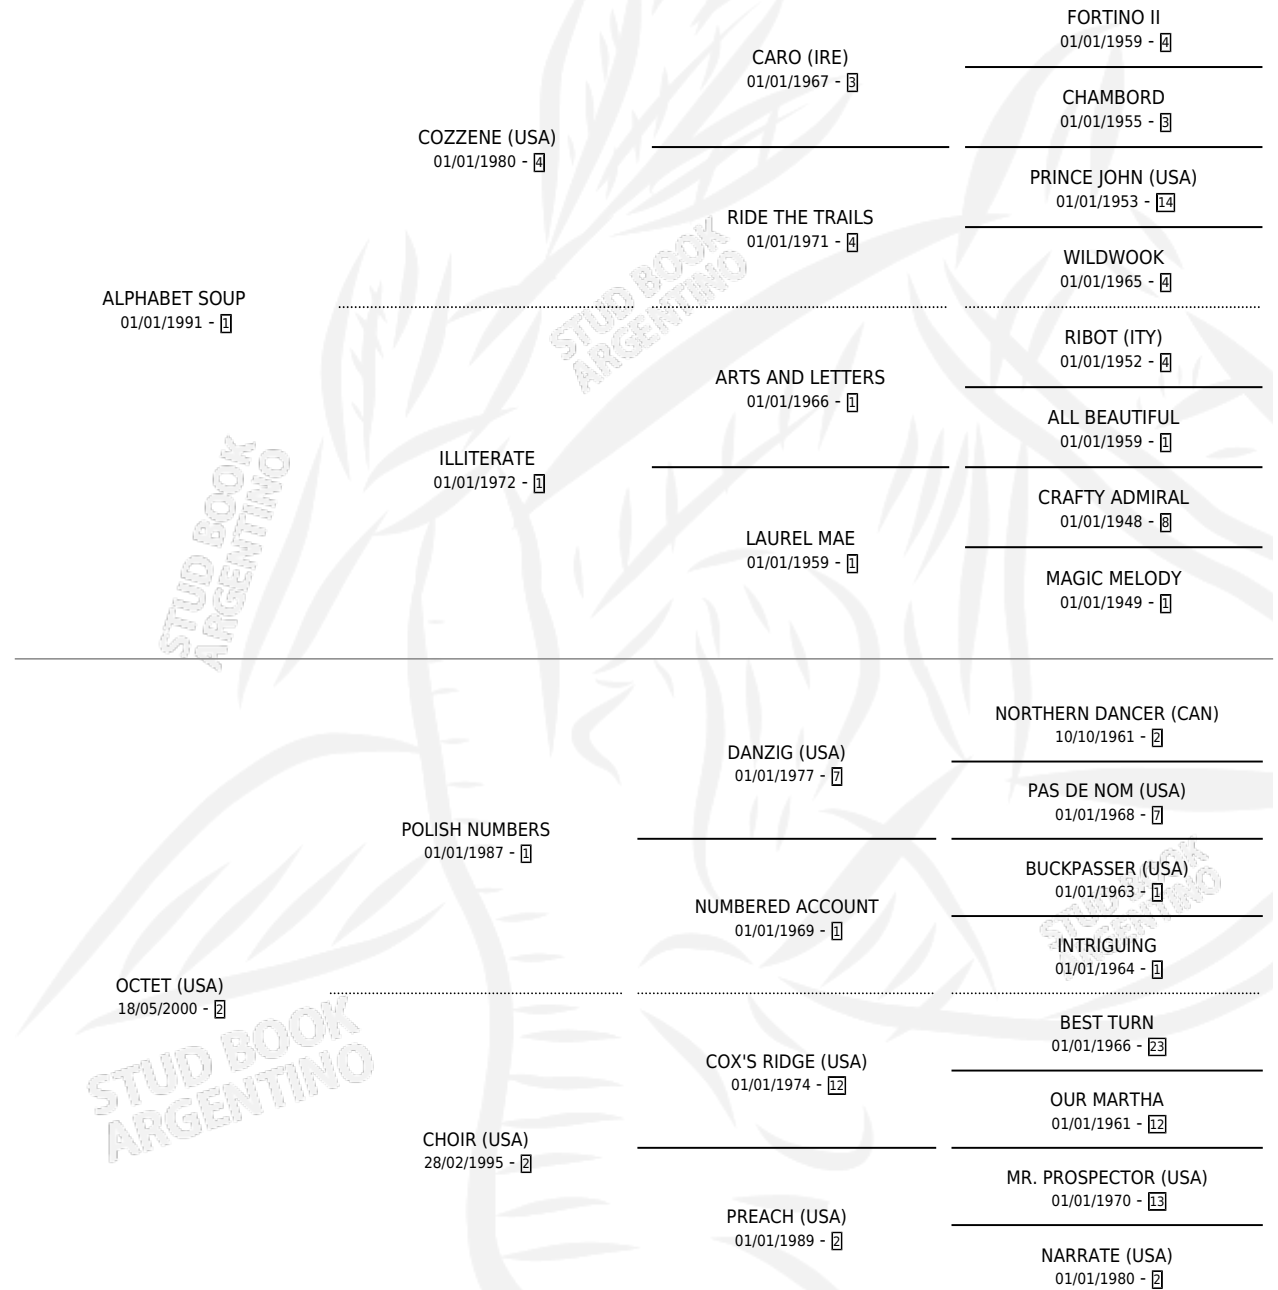

Lugar de nacimiento: La Esperanza

Criador: La Esperanza

~

HIJOS

	MACHOS	HEMBRAS
8 NACIERON	4	4
SIN ACTUACIONES		

PEDIGREE

CAMPAÑA

Solo carreras oficiales de Argentina