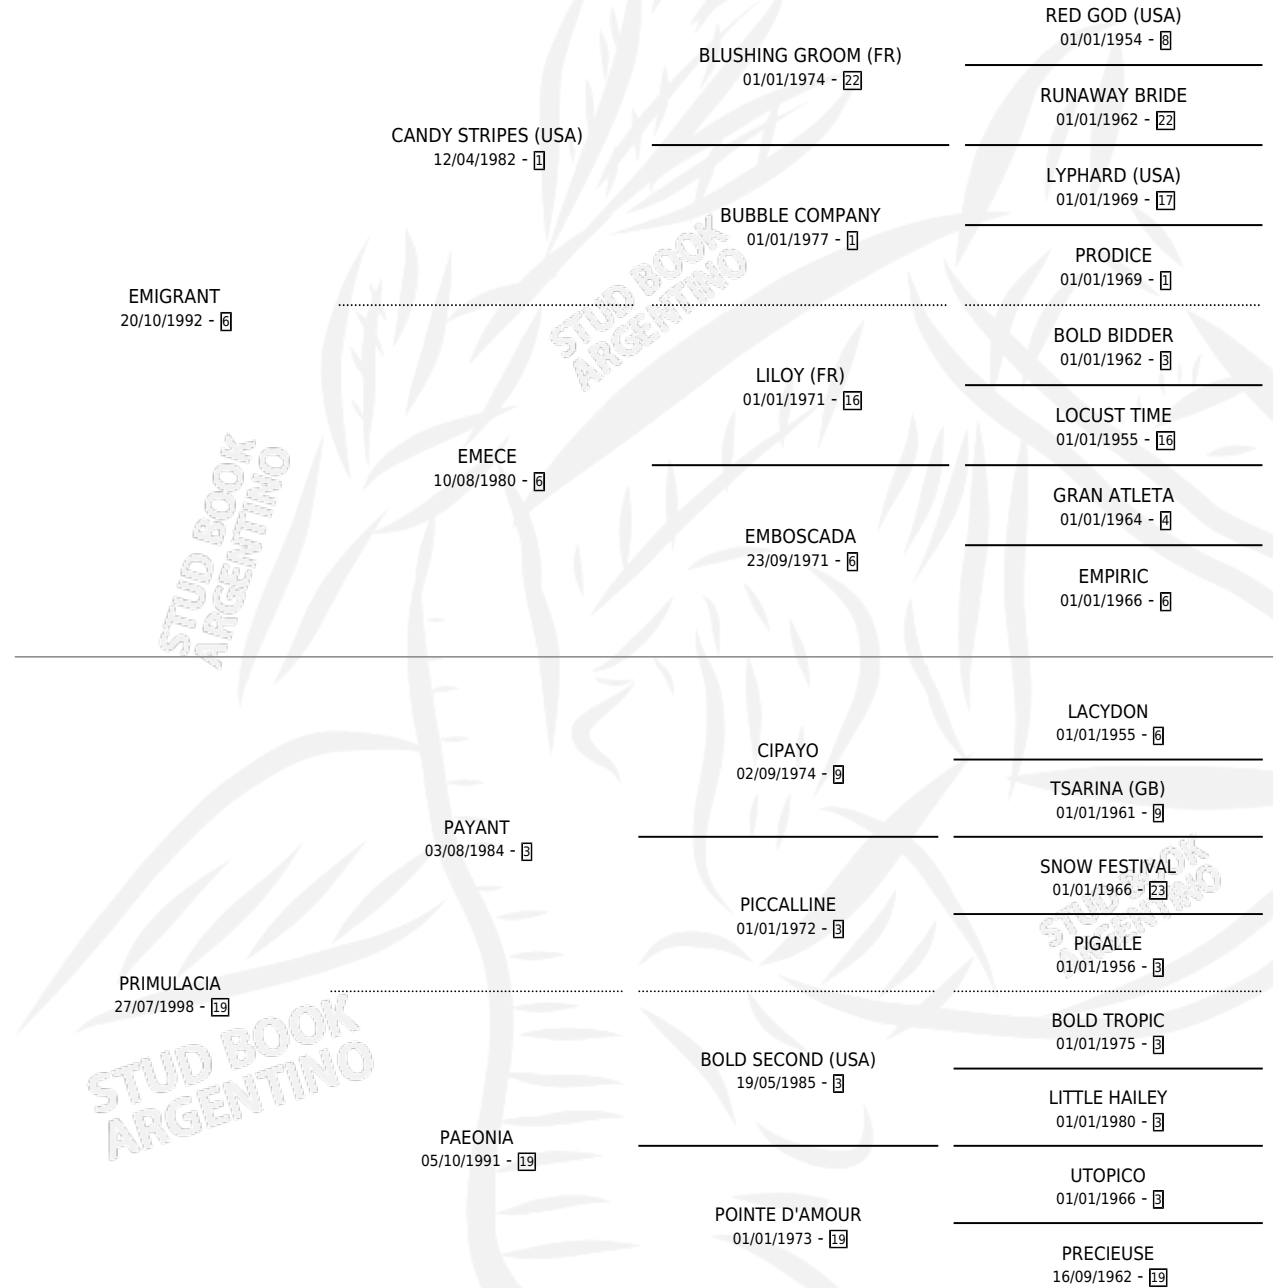

GRANT PIONERA

por EMIGRANT y PRIMULACIA por PAYANT

Argentina · Hembra · Alazan · SP · 14/11/2006
Familia 19-c · Volumen 39

ESTADO

TIPIFICACIÓN SANGUÍNEA	X
TIPIFICACIÓN POR ADN	✓
PASAPORTE	X
IDENTIFICACIÓN POR MICROCHIP	X
REPRODUCTOR	X

Lugar de nacimiento: El Cartujo

Criador: El Cartujo

PEDIGREE

GRANT PIONERA

Datos oficiales del Stud Book Argentino

Documento generado el 08/05/2026

studbook.org.ar