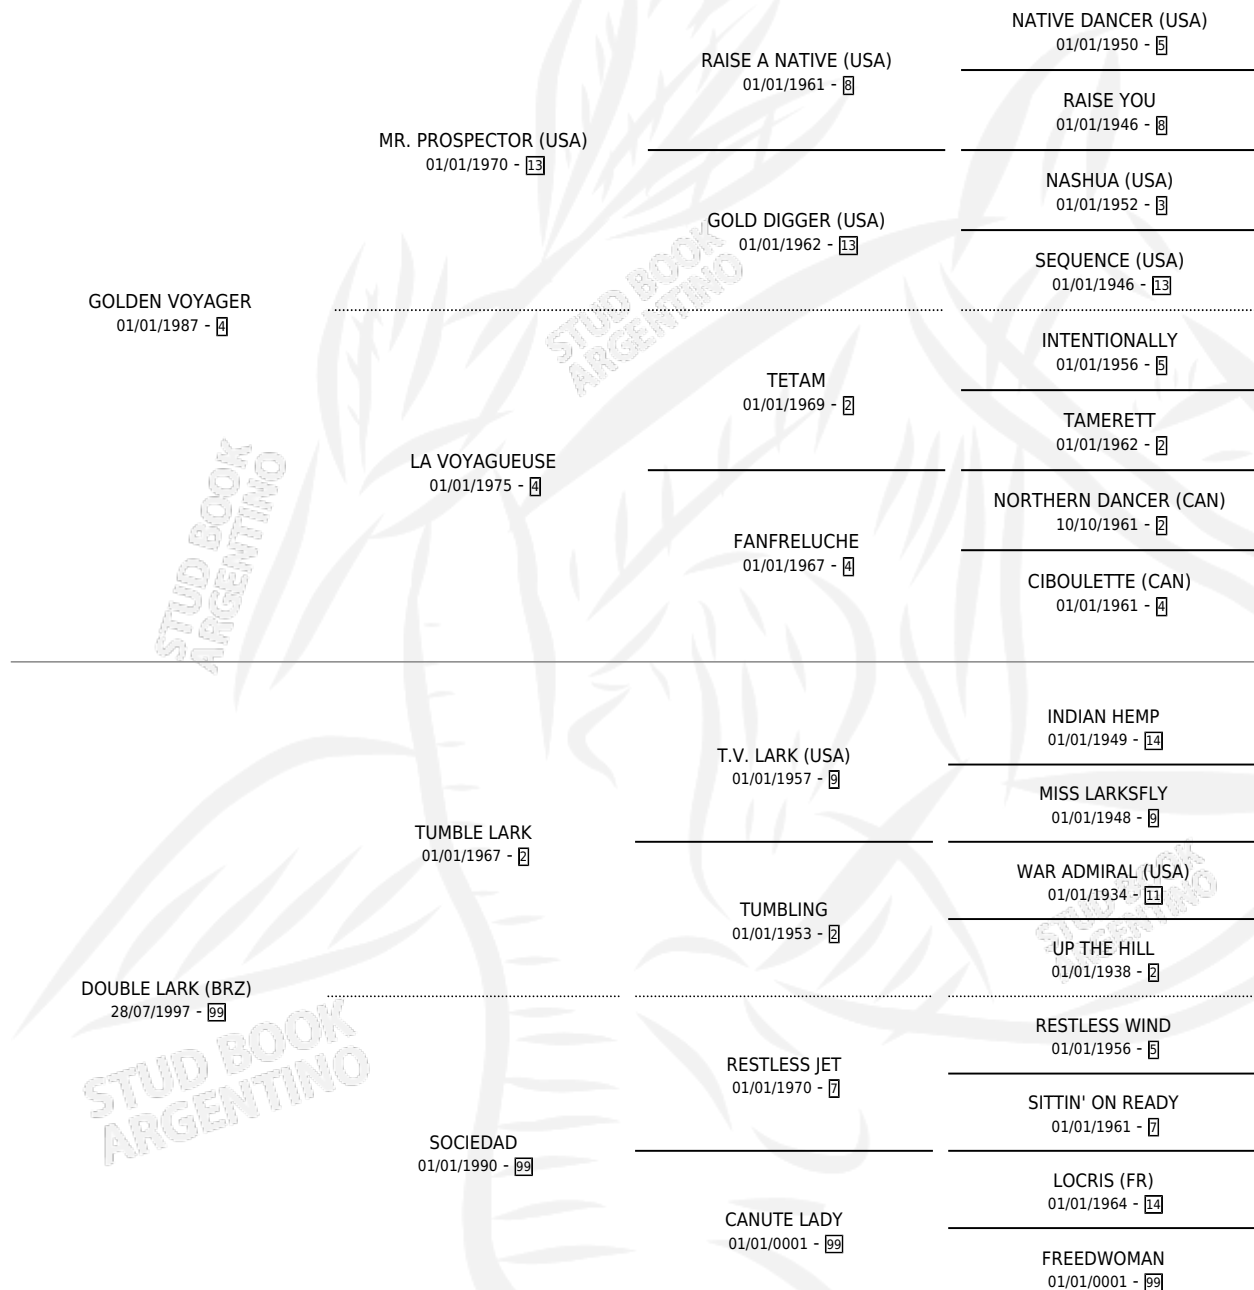

PORTLAND (BRZ)

por **GOLDEN VOYAGER** y **DOUBLE LARK (BRZ)** por
TUMBLE LARK

Brasil · Macho · Zaino · SP · 23/09/2004
Familia 99 · Volumen web

ESTADO

TIPIFICACIÓN SANGUÍNEA	X
TIPIFICACIÓN POR ADN	X
PASAPORTE	X
IDENTIFICACIÓN POR MICROCHIP	X
REPRODUCTOR	X

Lugar de nacimiento: Brasil
Criador: Extranjero

PEDIGREE

EXPORTACIÓN / IMPORTACIÓN

FECHA	MOVIMIENTO	PAÍS
19/06/2007	IMPORTADO	BRASIL

~

CAMPAÑA

Solo carreras oficiales de Argentina

POR EDAD