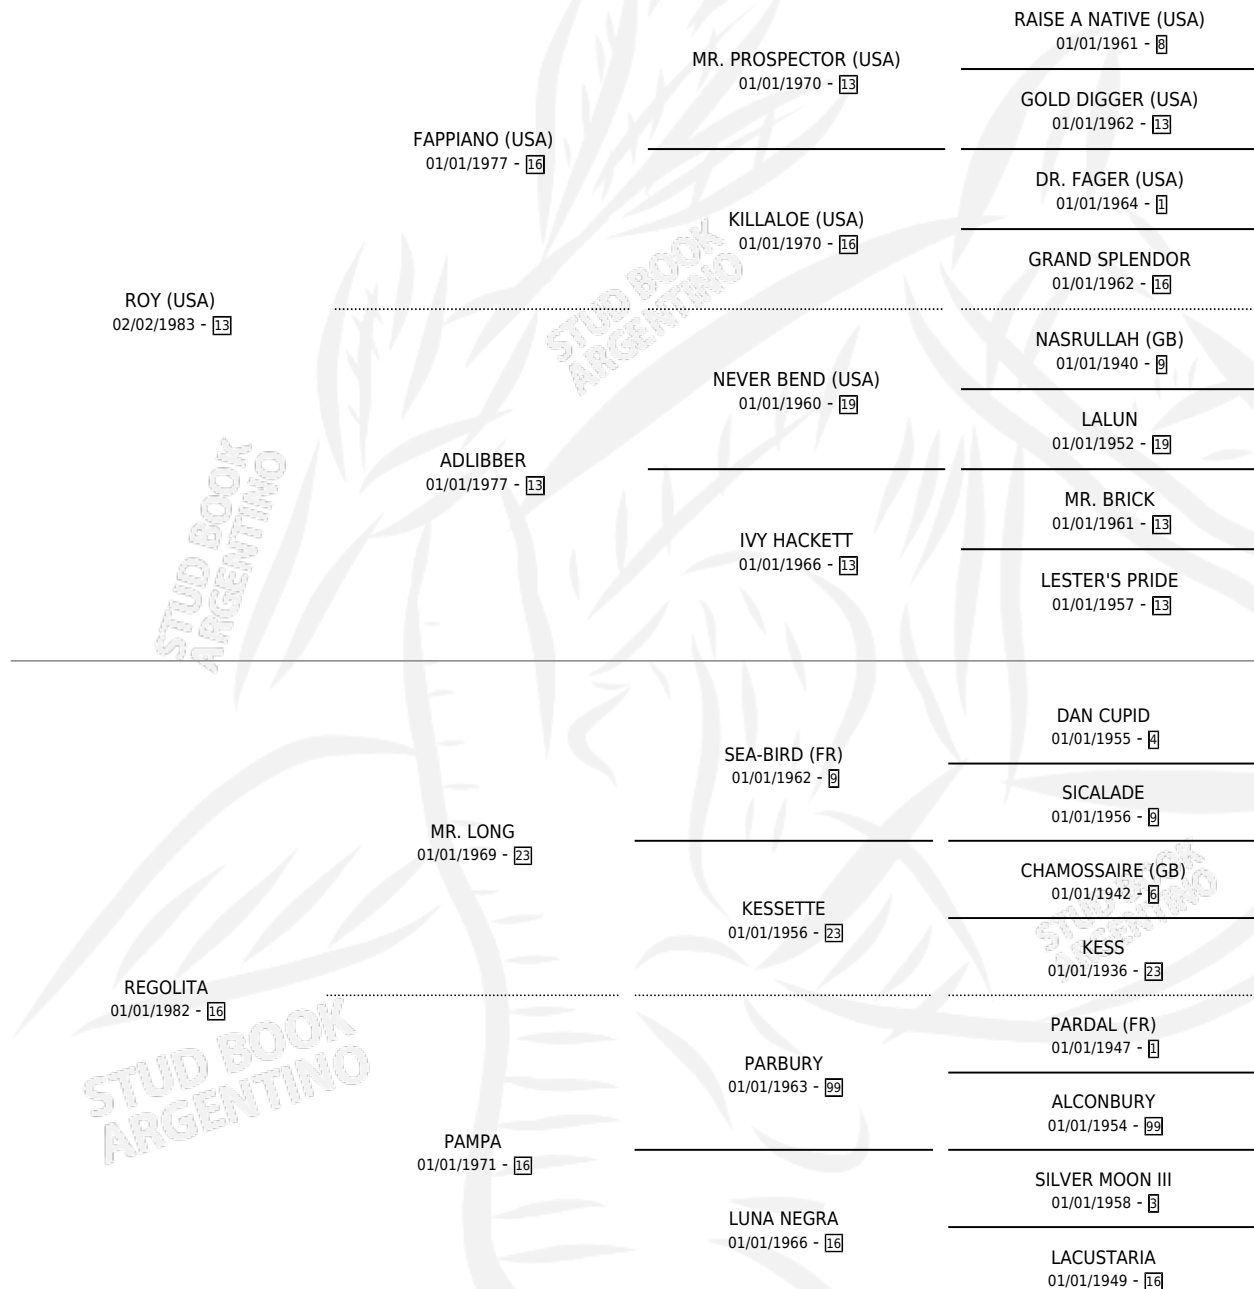

GRAN DUCHESSA (CHI)

por ROY (USA) y REGOLITA por MR. LONG

Chile · Hembra · Alazan · SP · 26/09/1995
Familia 16-h · Volumen web

ESTADO

TIPIFICACIÓN SANGUÍNEA	X
TIPIFICACIÓN POR ADN	X
PASAPORTE	X
IDENTIFICACIÓN POR MICROCHIP	X
REPRODUCTOR	✓

Lugar de nacimiento: Chile

Criador: Extranjero

~

HIJOS

	MACHOS	HEMBRAS
2 NACIERON	1	1
1 CORRIERON	0	1

SIN ACTUACIONES

PEDIGREE

EXPORTACIÓN / IMPORTACIÓN

FECHA	MOVIMIENTO	PAÍS
14/06/2007	IMPORTADO	CHILE

~

SERVICIOS

Servicios **2** / Nacimientos **2** / Efectividad **100%**

PADRILLO	PRODUCTO	CRIADOR	1ER SERVICIO	ÚLTIMO SERVICIO
EASING ALONG (USA)	GRAN BARON (M A, 21/10/2008)	HARAS FUTURO S.R.L.	30/10/2007	30/10/2007
DANCE BRIGHTLY (CAN)	GRAN BRIGHT (H ZD, 30/09/2007) •MURIÓ EL 01/05/2015•	SIN DATO	22/10/2006	22/10/2006