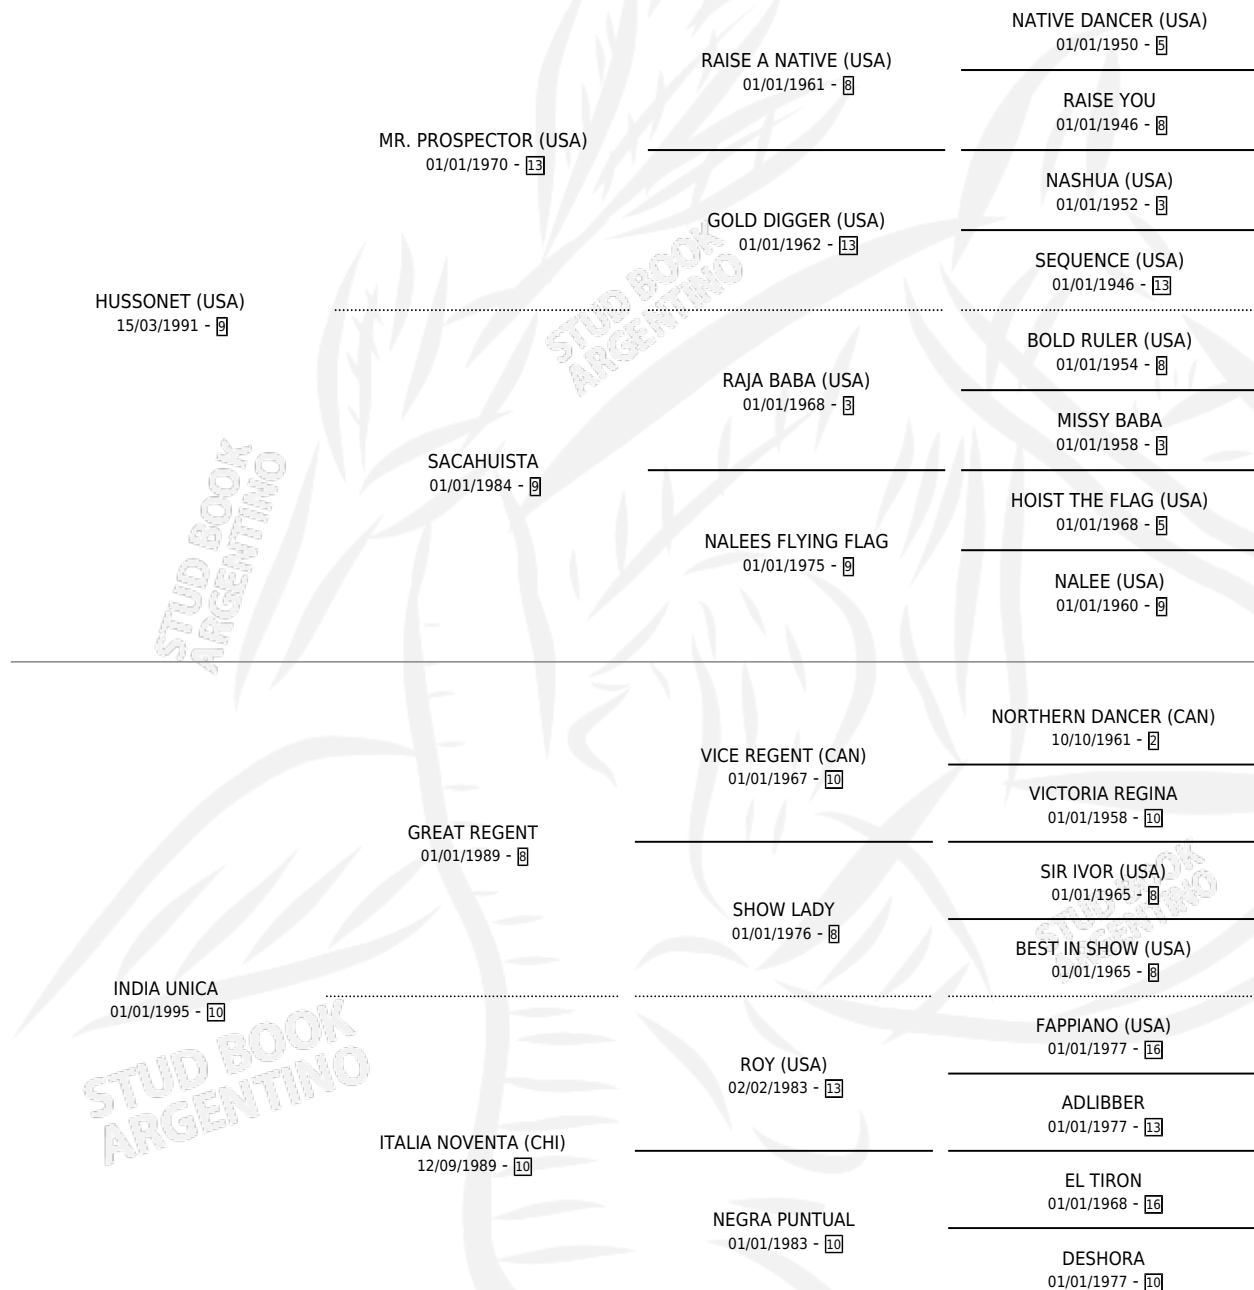

HOPI (CHI)

por **HUSSONET (USA)** y **INDIA UNICA** por **GREAT REGENT**

Chile · Hembra · Alazan Tostado · SP · 19/10/2002
Familia 10-c · Volumen web

ESTADO

TIPIFICACIÓN SANGUÍNEA	X
TIPIFICACIÓN POR ADN	✓
PASAPORTE	X
IDENTIFICACIÓN POR MICROCHIP	X
REPRODUCTOR	✓

Lugar de nacimiento: Chile

Criador: Extranjero

~

HIJOS

	MACHOS	HEMBRAS
9 NACIERON	6	3
6 CORRIERON	5	1
5 GANARON	5	0

1 GANADORES **CL**   **1** GANADORES **GR**   **0** GANADORES **G1**

PEDIGREE