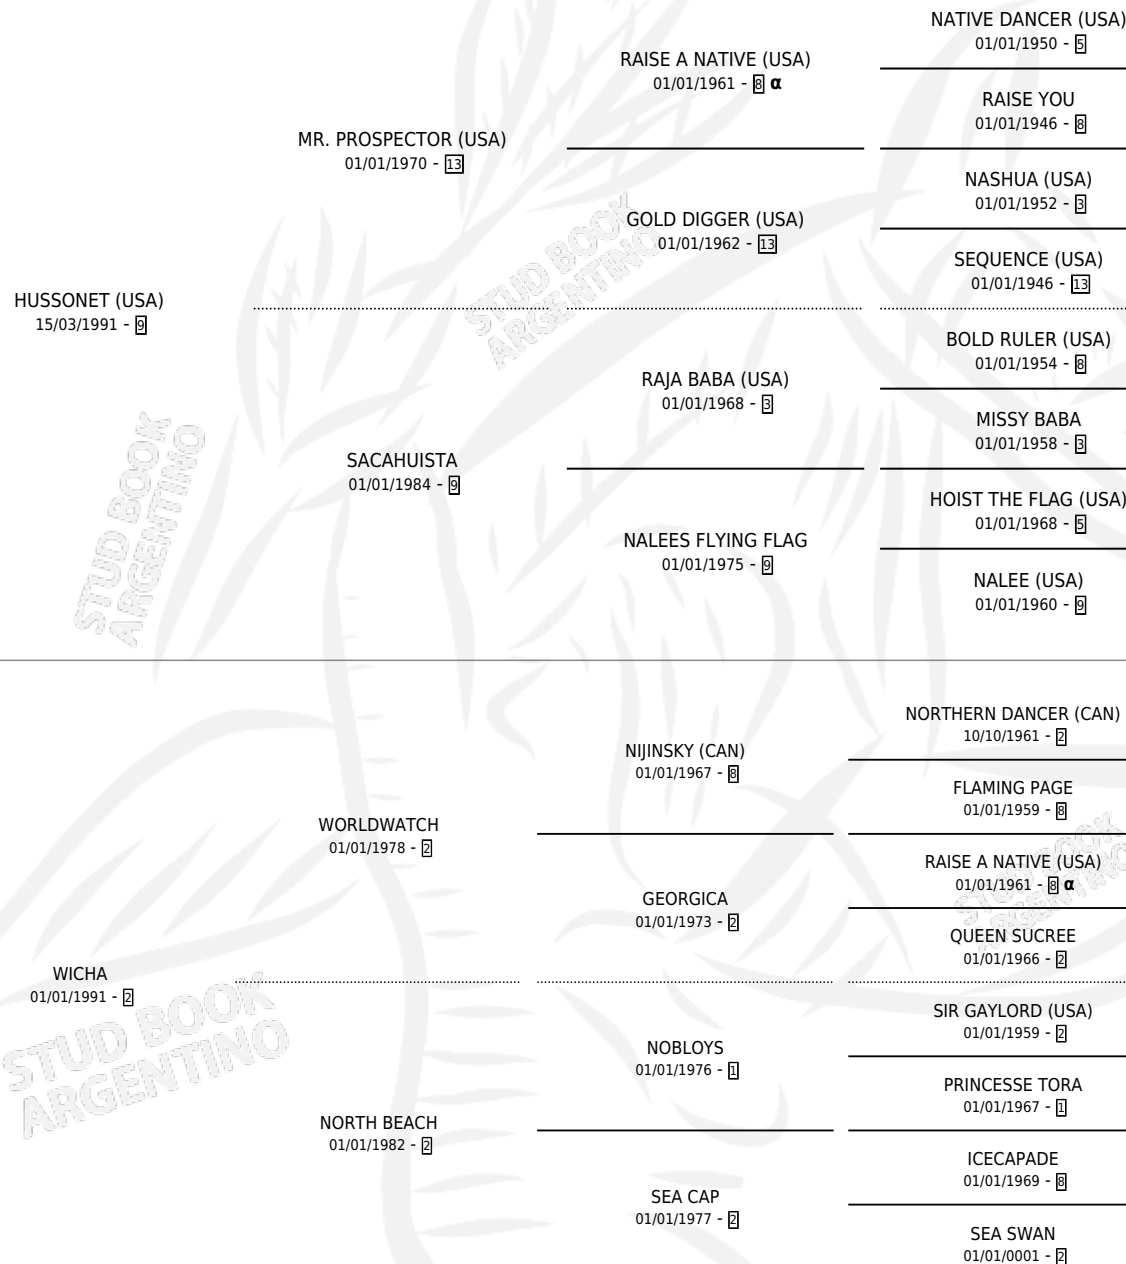

# PITUCAZA (CHI)

por **HUSSONET (USA)** y **WICHA** por **WORLDWATCH**

**PEDIGREE**

Chile · Hembra · Zaino Colorado · SP · 11/09/1997  
Familia 2-s · Volumen web

## ESTADO

TIPIFICACIÓN SANGUÍNEA	X
TIPIFICACIÓN POR ADN	✓
PASAPORTE	X
IDENTIFICACIÓN POR MICROCHIP	X
REPRODUCTOR	✓

**Lugar de nacimiento:** Chile

**Criador:** Extranjero

~

## HIJOS

	MACHOS	HEMBRAS
2 NACIERON	1	1
SIN ACTUACIONES		

INBREEDING : α