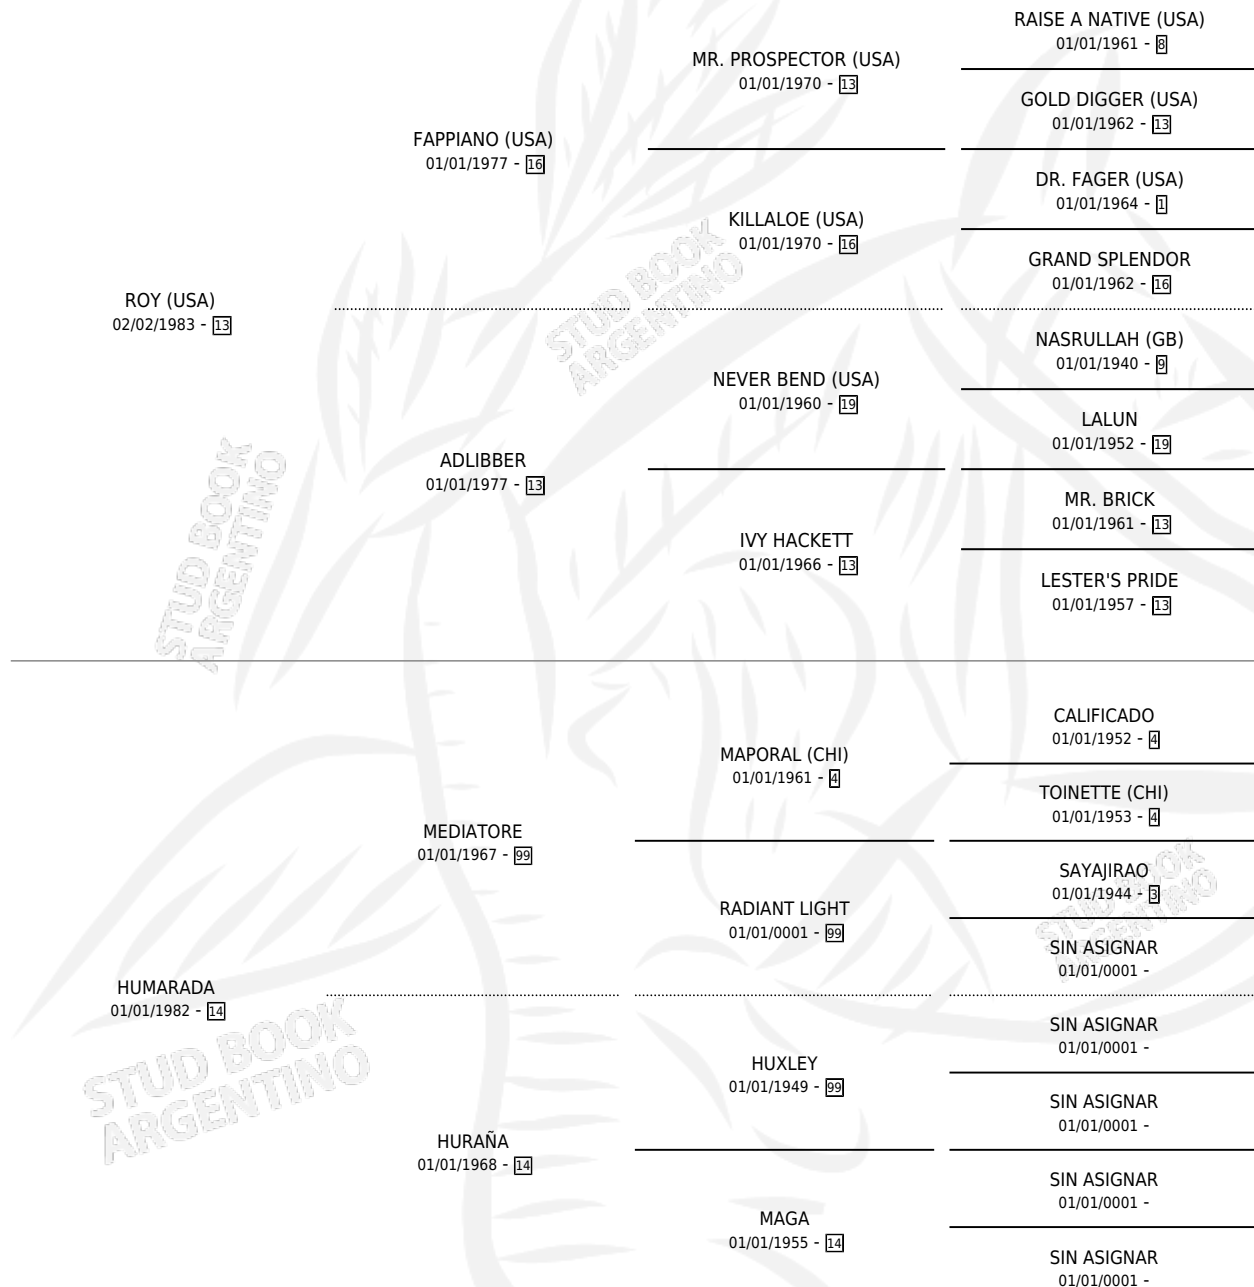

GIULIETTA (CHI)

por ROY (USA) y HUMARADA por MEDIATORE

Chile · Hembra · Alazan · SP · 22/08/1992
Familia 14-f · Volumen web

ESTADO

TIPIFICACIÓN SANGUÍNEA	X
TIPIFICACIÓN POR ADN	✓
PASAPORTE	X
IDENTIFICACIÓN POR MICROCHIP	X
REPRODUCTOR	✓

Lugar de nacimiento: Chile
Criador: Extranjero

~

HIJOS

	MACHOS	HEMBRAS
4 NACIERON	1	3
3 CORRIERON	1	2
1 GANARON	0	1
0 GANADORES CL	0 GANADORES GR	0 GANADORES G1

PEDIGREE

EXPORTACIÓN / IMPORTACIÓN

FECHA	MOVIMIENTO	PAÍS
14/06/2007	IMPORTADO	CHILE