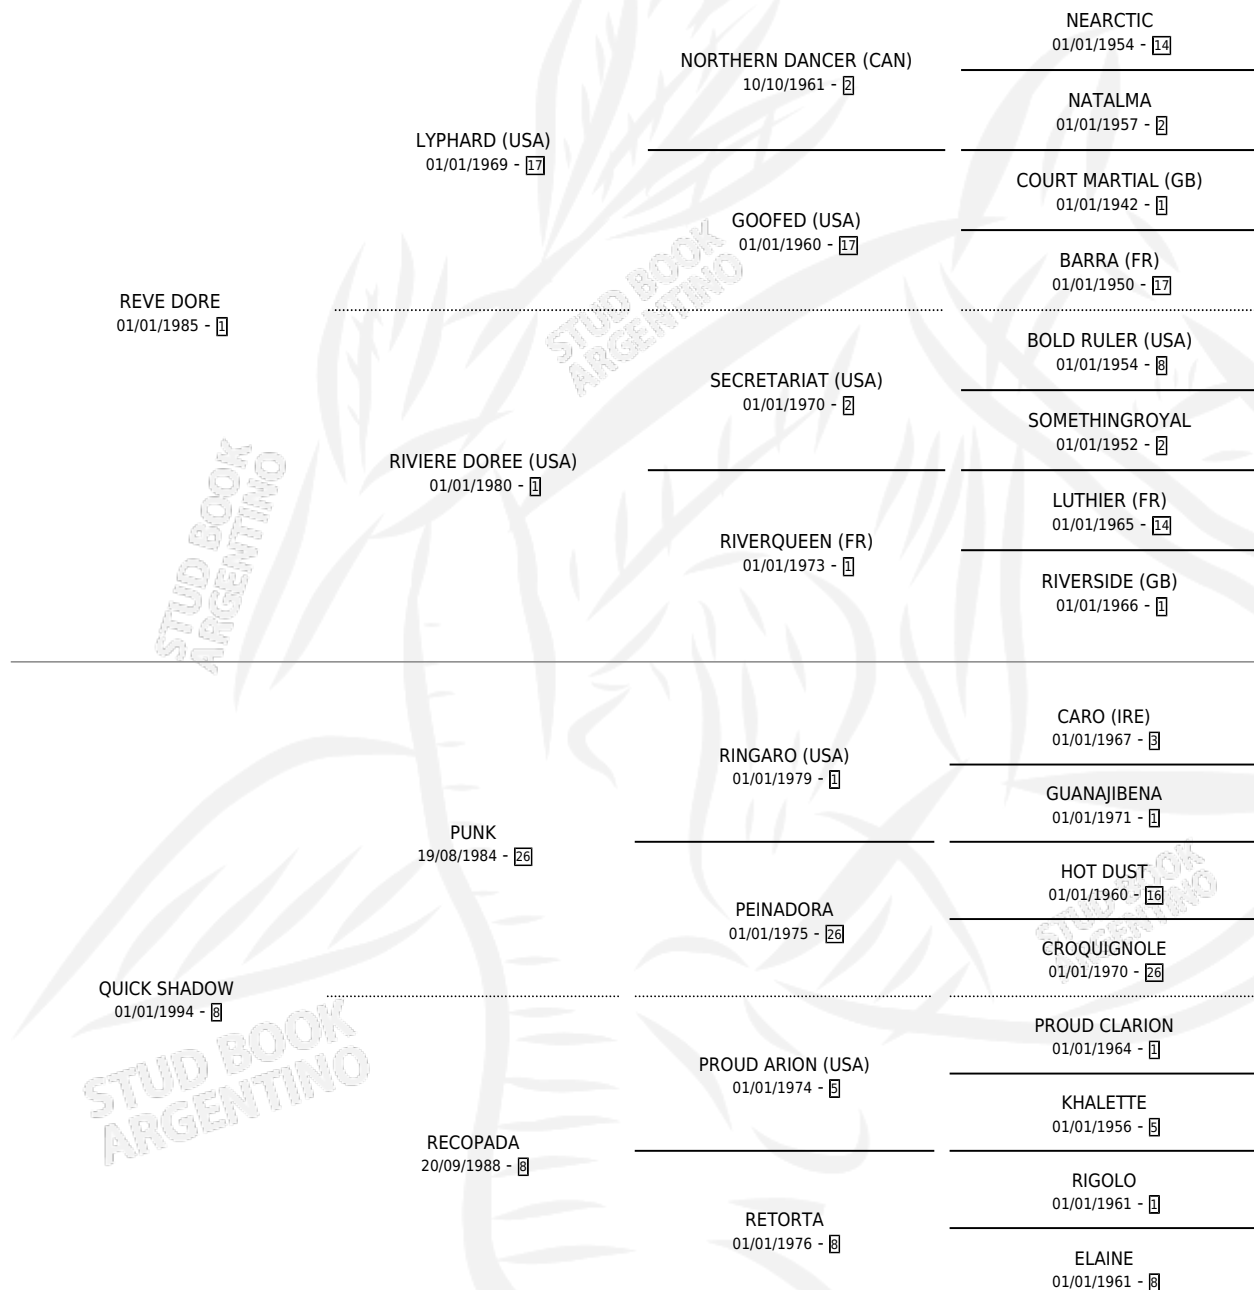

BURBERRY (BRZ)

por REVE DORE y QUICK SHADOW por PUNK

Brasil · Macho · Tordillo · SP · 24/07/2004
Familia 8-g · Volumen web

ESTADO

TIPIFICACIÓN SANGUÍNEA	X
TIPIFICACIÓN POR ADN	✓
PASAPORTE	X
IDENTIFICACIÓN POR MICROCHIP	X
REPRODUCTOR	X

Lugar de nacimiento: Brasil

Criador: Extranjero

PEDIGREE

EXPORTACIÓN / IMPORTACIÓN

FECHA	MOVIMIENTO	PAÍS
22/06/2007	IMPORTADO	BRASIL

~

CAMPAÑA

Solo carreras oficiales de Argentina