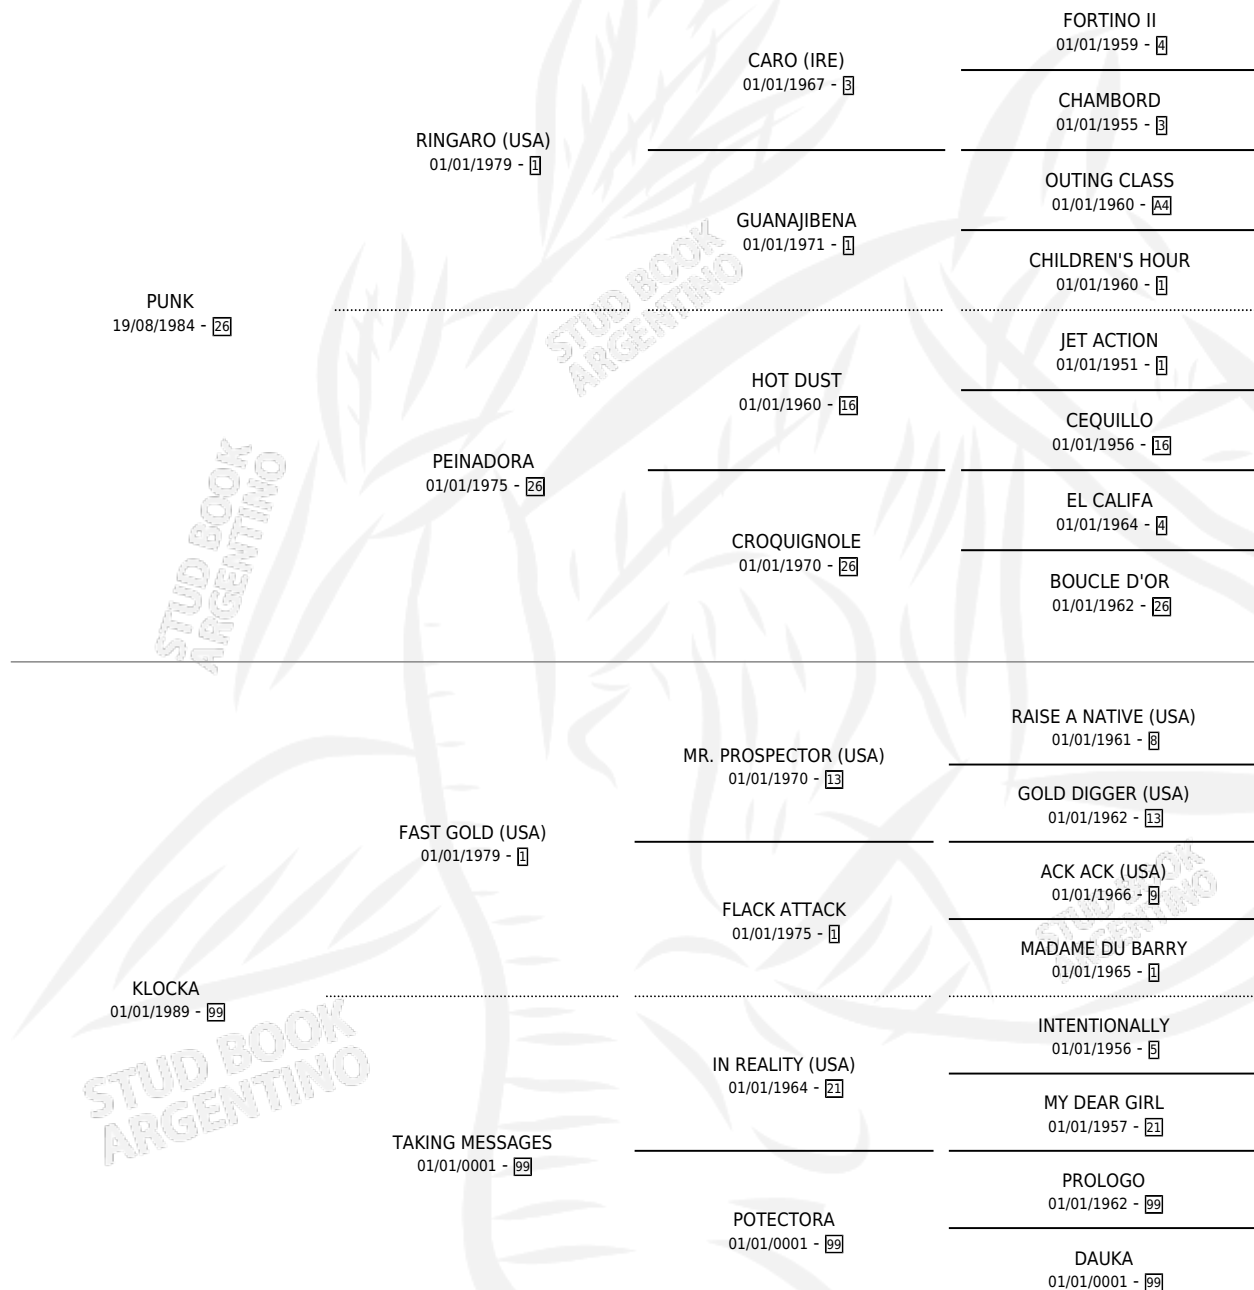

OJEAYB (BRZ)

por PUNK y KLOCKA por FAST GOLD (USA)

Brasil · Hembra · Tordillo · SP · 09/07/2003
Familia 99 · Volumen web

ESTADO

TIPIFICACIÓN SANGUÍNEA	X
TIPIFICACIÓN POR ADN	✓
PASAPORTE	X
IDENTIFICACIÓN POR MICROCHIP	X
REPRODUCTOR	✓

Lugar de nacimiento: Brasil

Criador: Extranjero

~

HIJOS

	MACHOS	HEMBRAS
1 NACIERON	1	0
1 CORRIERON	1	0

SIN ACTUACIONES

PEDIGREE