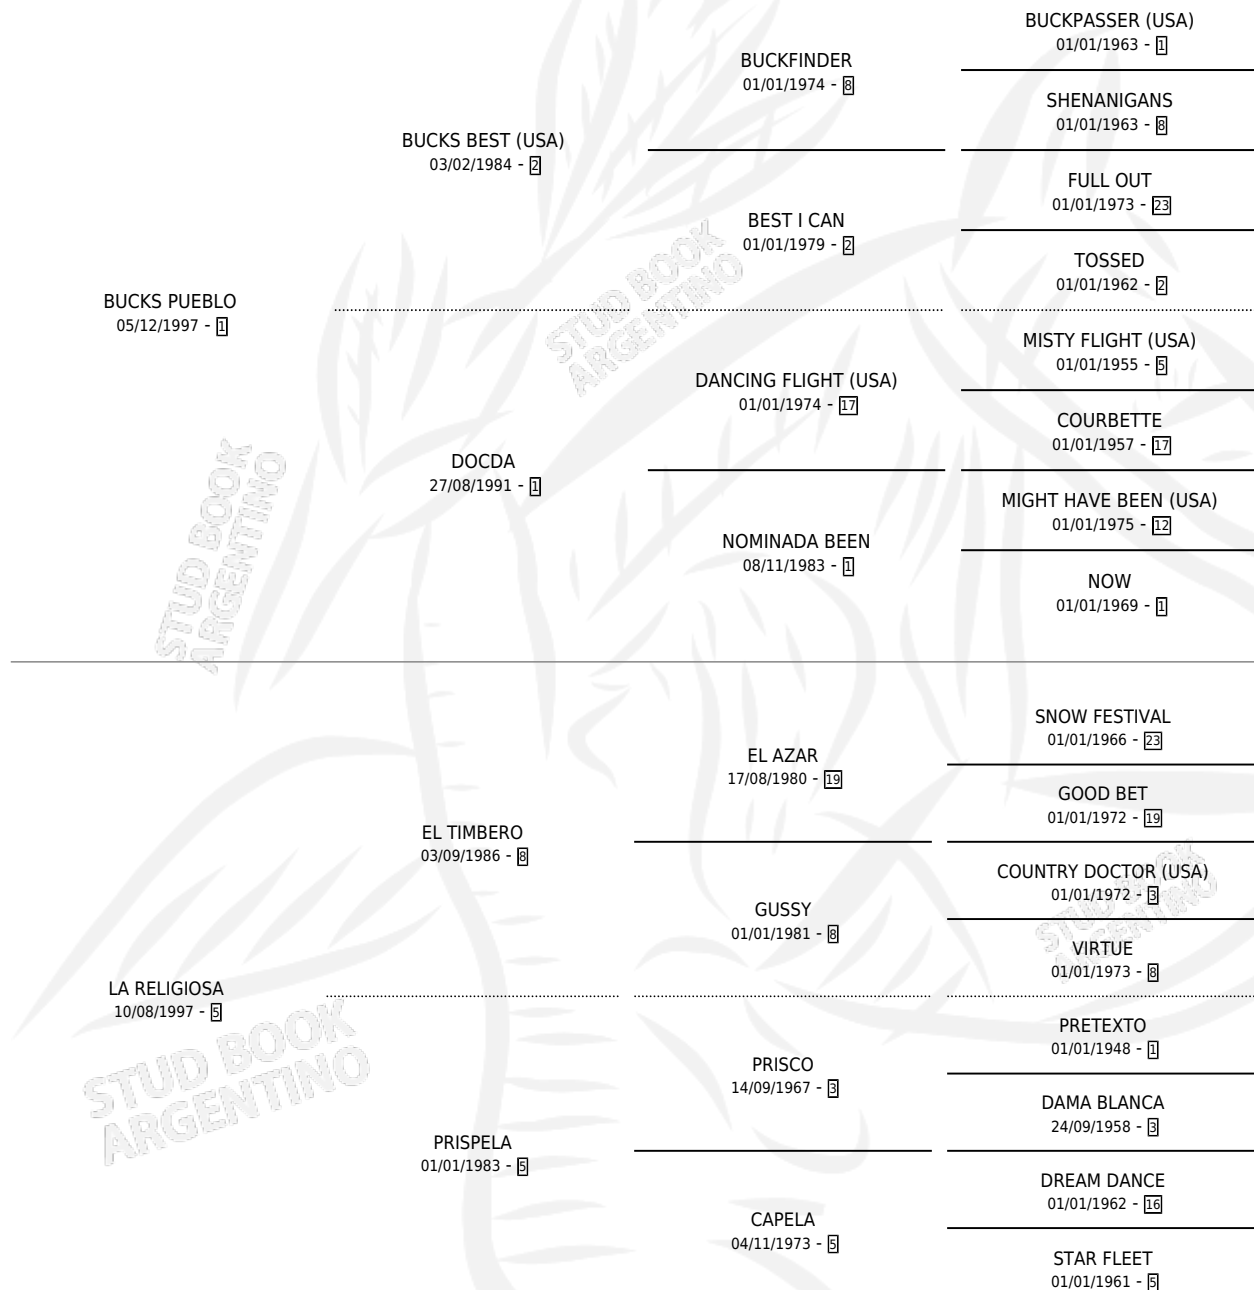

RELIGIOSA SERAS

por BUCKS PUEBLO y LA RELIGIOSA por EL TIMBERO

Argentina · Hembra · Zaino · SP · 29/11/2006
Familia 5-e · Volumen 39

ESTADO

TIPIFICACIÓN SANGUÍNEA	X
TIPIFICACIÓN POR ADN	✓
PASAPORTE	✓
IDENTIFICACIÓN POR MICROCHIP	X
REPRODUCTOR	✓

Lugar de nacimiento: Traslasierra
Criador: Cahuel

~

HIJOS

	MACHOS	HEMBRAS
1 NACIERON	0	1
1 CORRIERON	0	1

SIN ACTUACIONES

PEDIGREE

S

mientos **1** / Efectividad **100%**