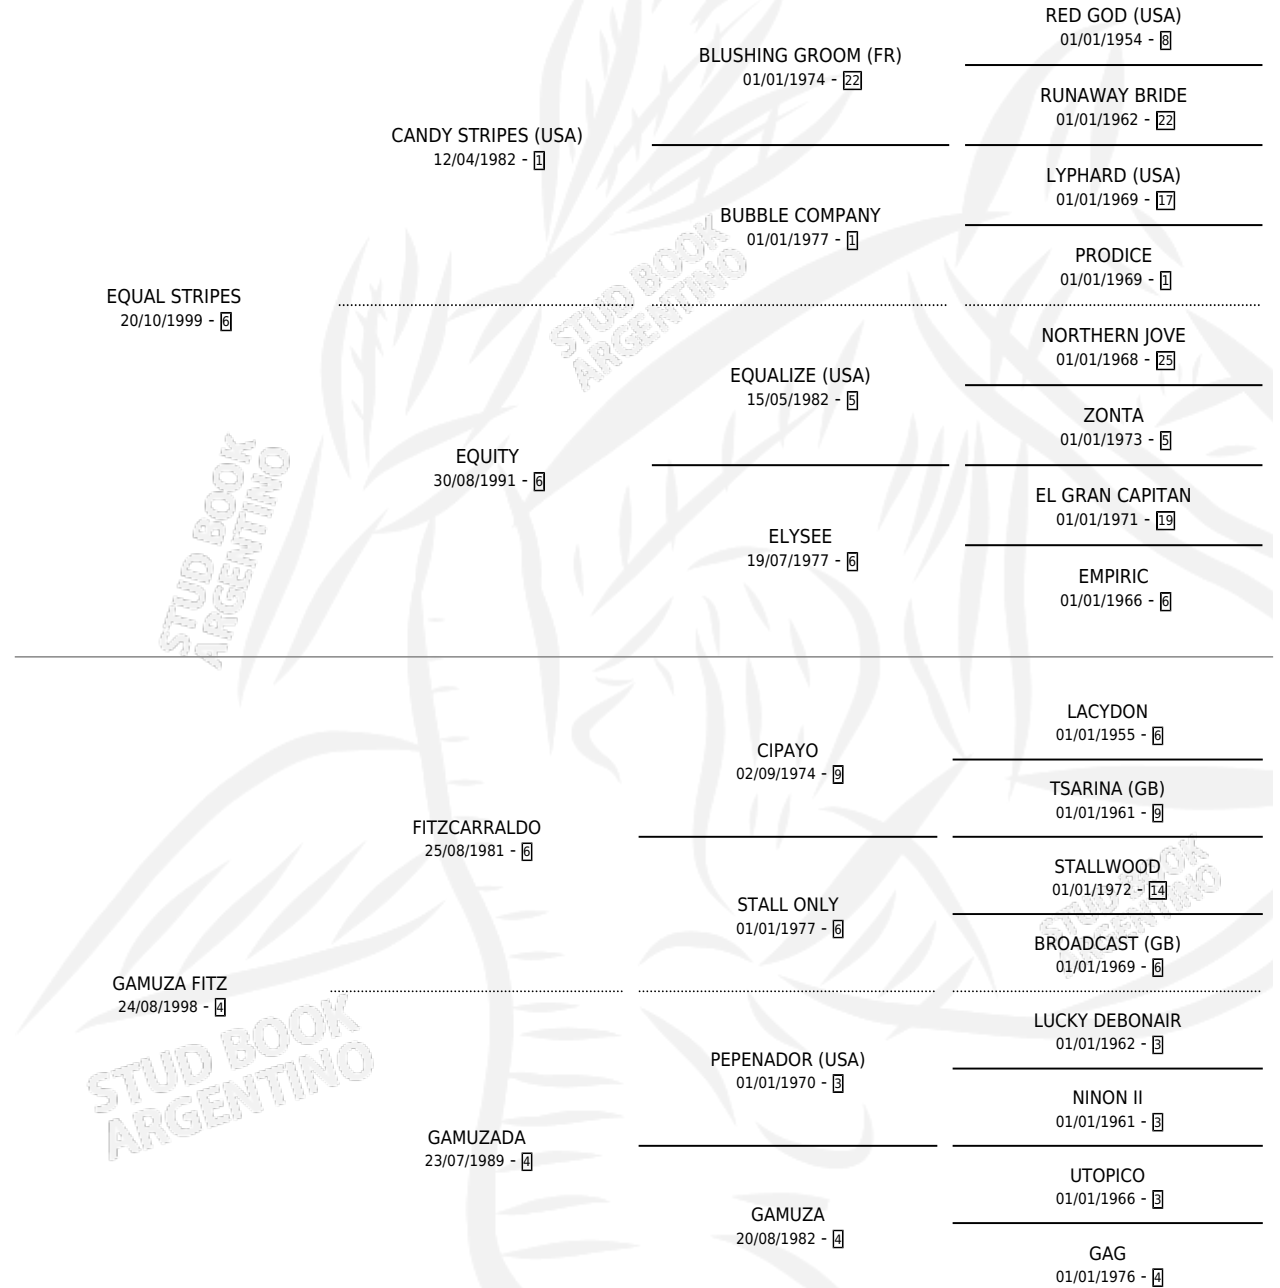

IRATHER NOT

por EQUAL STRIPES y GAMUZA FITZ por FITZCARRALDO

Argentina · Macho · Zaino · SP · 10/07/2007
Familia 4-k · Volumen 39

ESTADO

TIPIFICACIÓN SANGUÍNEA	X
TIPIFICACIÓN POR ADN	✓
PASAPORTE	✓
IDENTIFICACIÓN POR MICROCHIP	X
REPRODUCTOR	X

Lugar de nacimiento: Abolengo

Criador: Abolengo

PEDIGREE

CAMPAÑA

Solo carreras oficiales de Argentina

POR EDAD

EDAD	CC	1°	2°	3°	4°	5°	NP	CLC	CLG	CLCG1	CLGG1	IMPORTE	GANANCIA / CC
2 AÑOS	2	1	0	0	0	0	1	1	0	0	0	\$38,000	\$19,000
3 AÑOS	1	0	0	0	0	1	0	0	0	0	0	\$2,350	\$2,350
4 AÑOS	7	0	3	1	1	0	2	0	0	0	0	\$50,700	\$7,243
TOTALES	10	1	3	1	1	1	3	1	0	0	0	\$91,050	\$9,105
%		10.0%	30.0%	10.0%	10.0%	10.0%	30.0%	10.0%	0.0%	0.0%	0.0%		