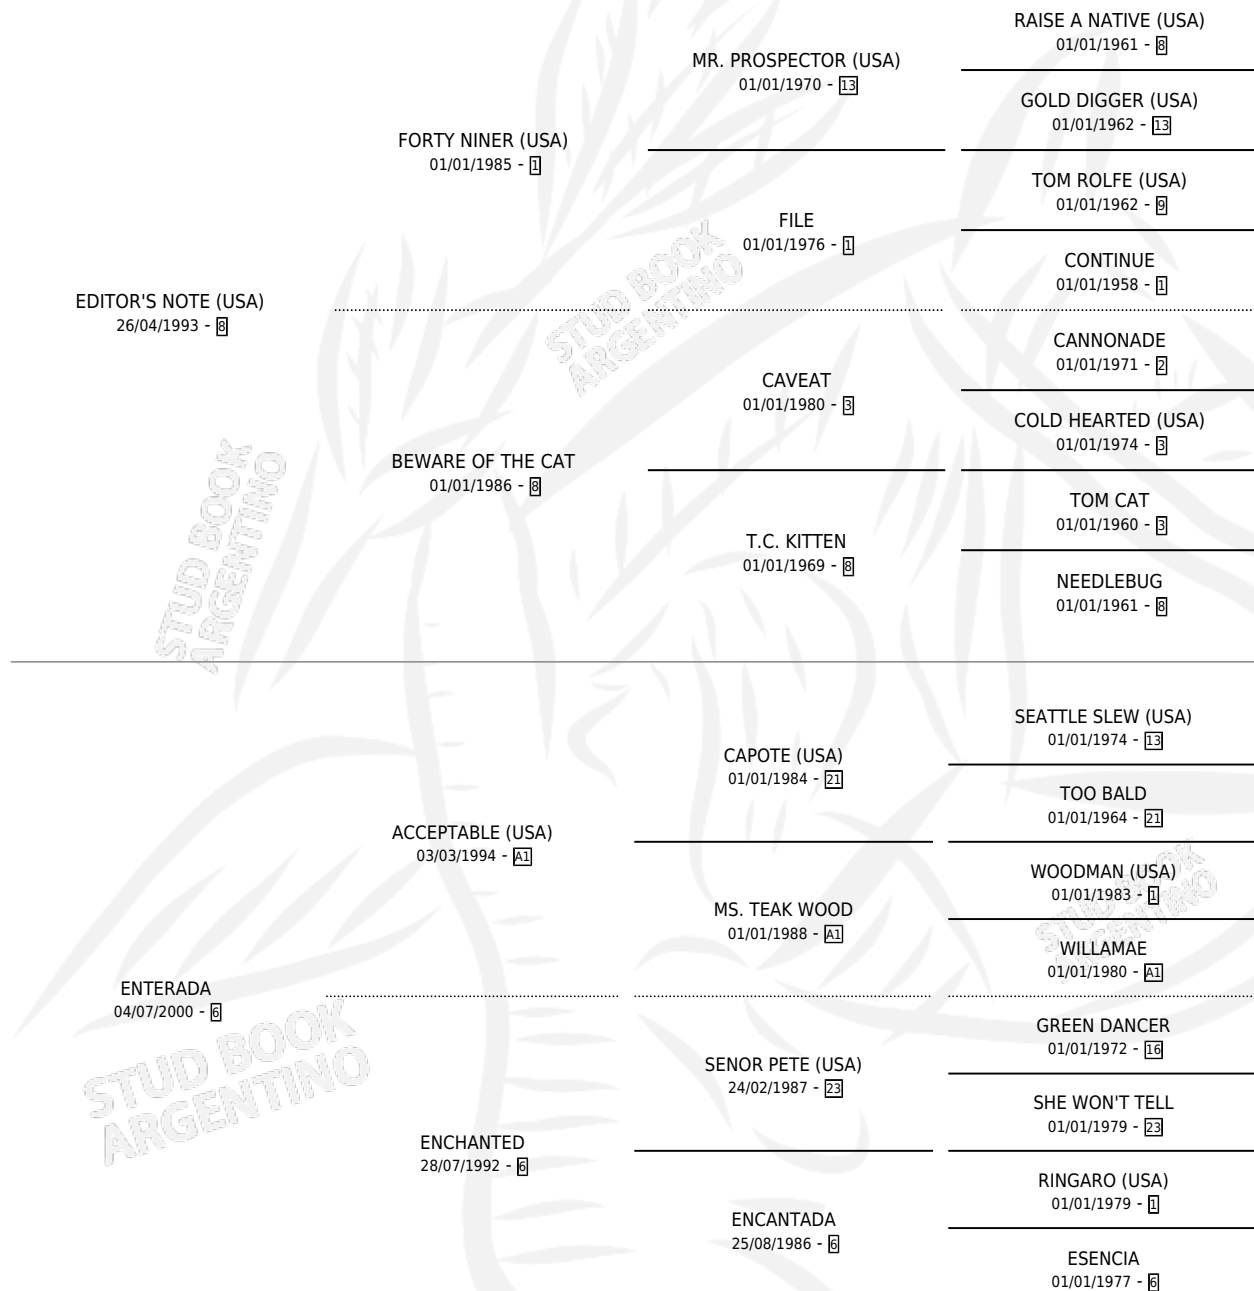

ENDOWED

por **EDITOR'S NOTE (USA)** y **ENTERADA** por **ACCEPTABLE (USA)**

Argentina · Hembra · Alazan · SP · 06/07/2007
Familia 6-f · Volumen 39

ESTADO

TIPIFICACIÓN SANGUÍNEA	X
TIPIFICACIÓN POR ADN	✓
PASAPORTE	X
IDENTIFICACIÓN POR MICROCHIP	✓
REPRODUCTOR	X

Lugar de nacimiento: Abolengo
Criador: Abolengo

PEDIGREE

EXPORTACIÓN / IMPORTACIÓN

FECHA	MOVIMIENTO	PAÍS
08/04/2009	EXPORTADO	URUGUAY

ENDOWED

Datos oficiales del Stud Book Argentino

Documento generado el 08/05/2026