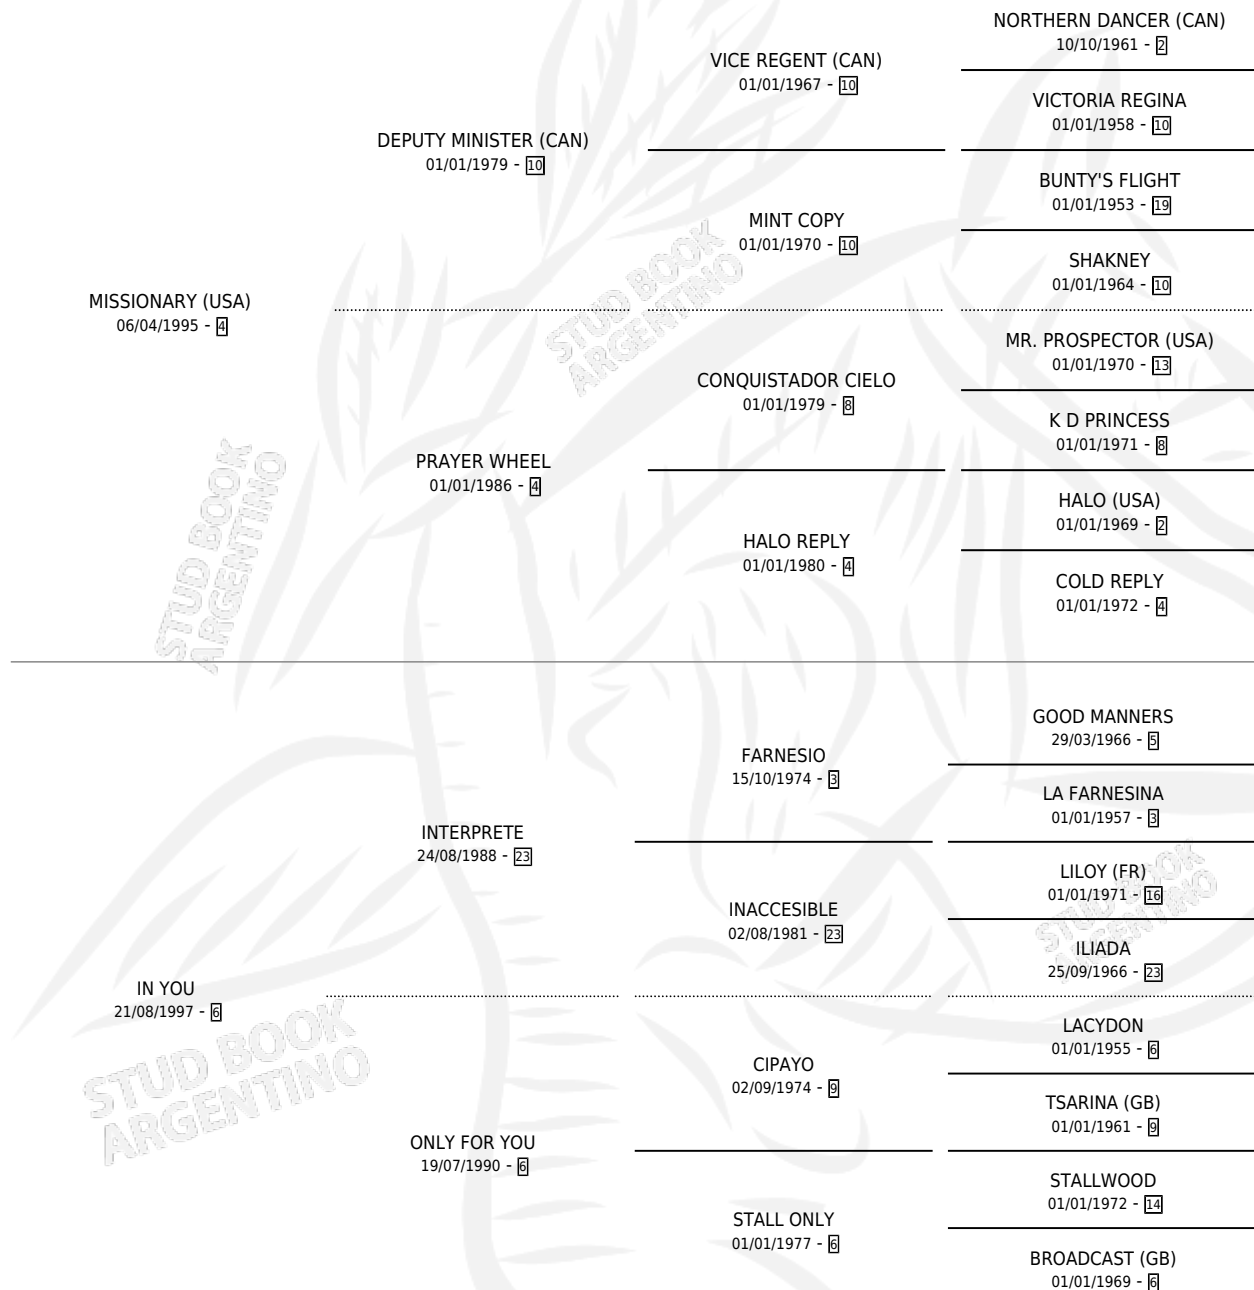

IN MISSION

por **MISSIONARY (USA)** y **IN YOU** por **INTERPRETE**

Argentina · Hembra · Alazan · SP · 10/07/2007
Familia 6-e · Volumen 39

ESTADO

TIPIFICACIÓN SANGUÍNEA	X
TIPIFICACIÓN POR ADN	✓
PASAPORTE	✓
IDENTIFICACIÓN POR MICROCHIP	X
REPRODUCTOR	✓

Lugar de nacimiento: Vacacion

Criador: Vacacion

~

HIJOS

	MACHOS	HEMBRAS
10 NACIERON	5	5
8 CORRIERON	4	4
5 GANARON	2	3

1
GANADORES **CL**

1
GANADORES **GR**

1
GANADORES **G1**

PEDIGREE