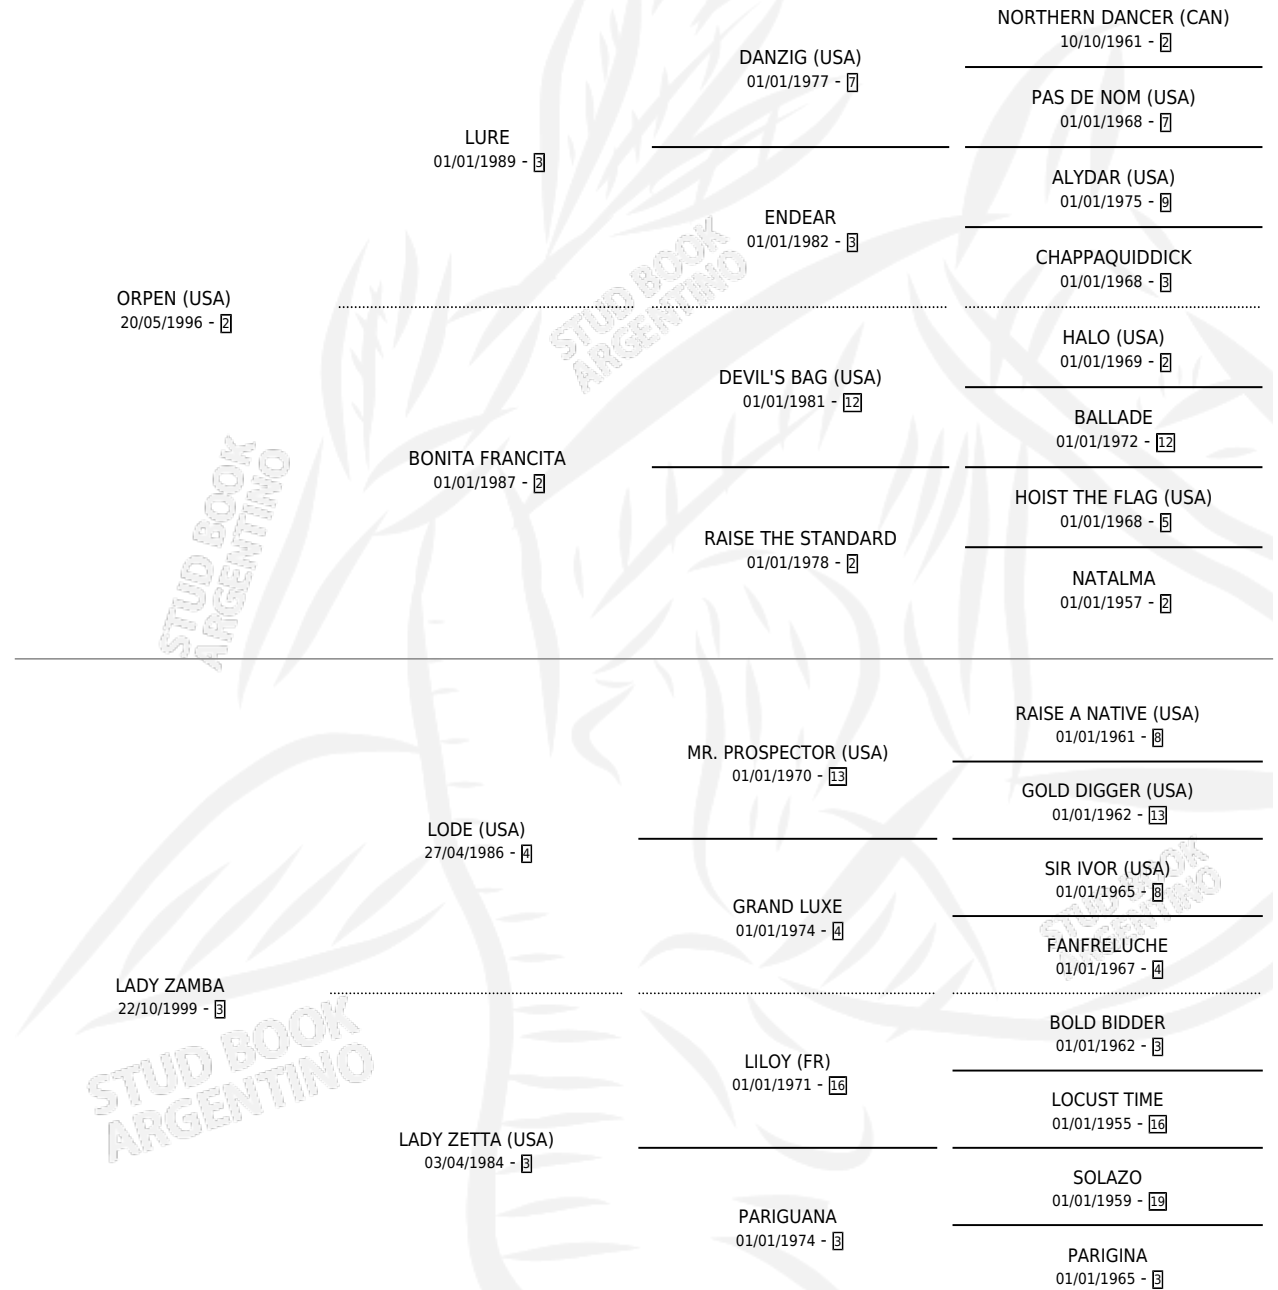

ZORPEN

por **ORPEN (USA)** y **LADY ZAMBA** por **LODE (USA)**

Argentina · Macho · Zaino Colorado · SP · 07/07/2007
Familia 3-h · Volumen 39

ESTADO

TIPIFICACIÓN SANGUÍNEA	X
TIPIFICACIÓN POR ADN	✓
PASAPORTE	✓
IDENTIFICACIÓN POR MICROCHIP	✓
REPRODUCTOR	✓

Lugar de nacimiento: Vacacion

Criador: Vacacion

PEDIGREE