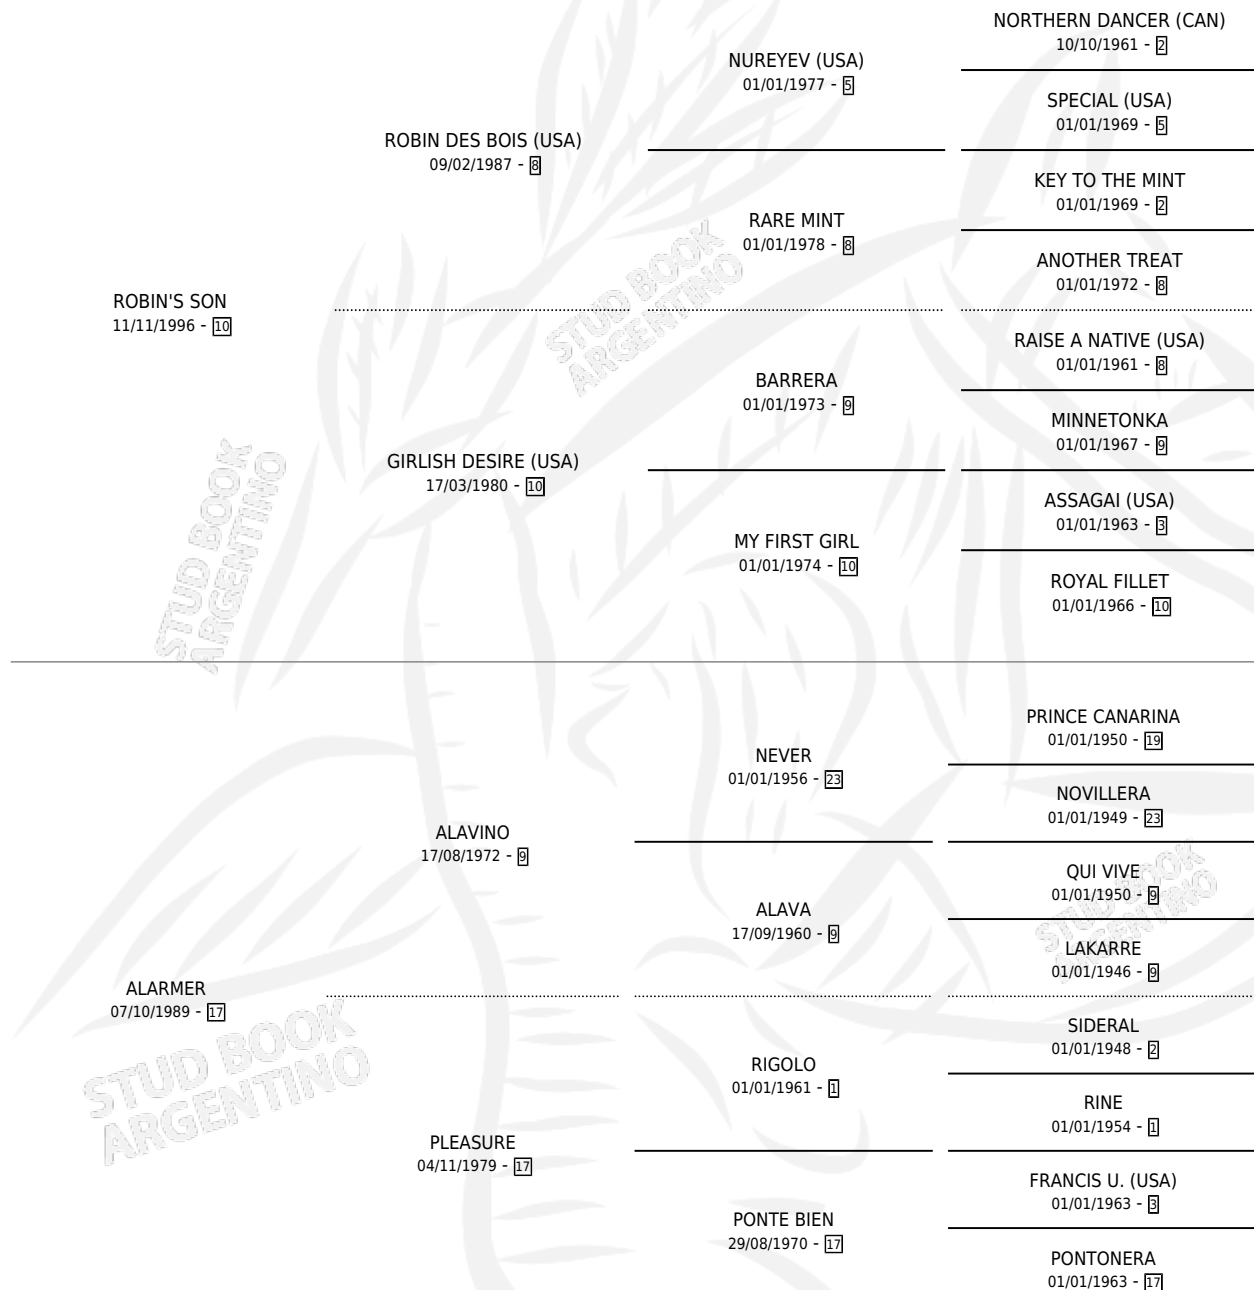

TACUARA SON

por **ROBIN'S SON** y **ALARMER** por **ALAVINO**

Argentina · Hembra · Zaino · SP · 21/07/2007
Familia 17-c · Volumen 39

ESTADO

TIPIFICACIÓN SANGUÍNEA	X
TIPIFICACIÓN POR ADN	✓
PASAPORTE	X
IDENTIFICACIÓN POR MICROCHIP	X
REPRODUCTOR	✓

Lugar de nacimiento: Don Florentino

Criador: Don Florentino

~

HIJOS

	MACHOS	HEMBRAS
1 NACIERON	0	1

SIN ACTUACIONES

PEDIGREE

S